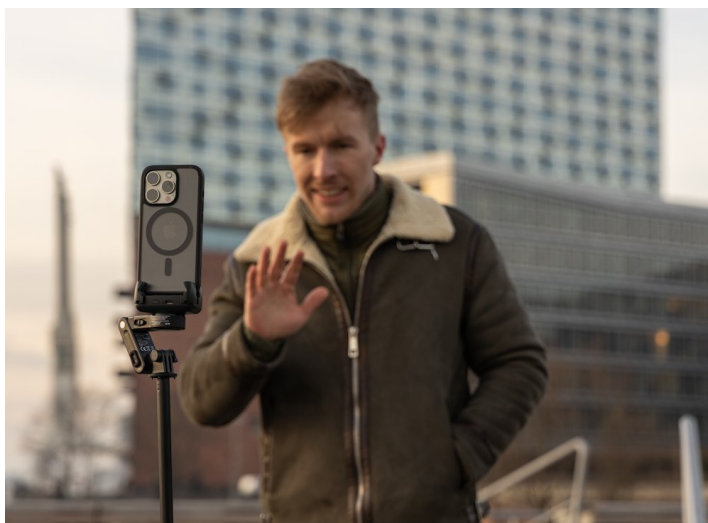

Je čas na nový obsah na váš vlog, tak proč ho nepořídit s **multifunkčním gimbalem Rollei Easy Creator**? Tento gimbal je ideální **pro tvorbu videí, živého vysílání a dalšího obsahu**. Umožní vám vytvořit profesionální snímky a záběry, které vaše komunita bude hltat pohledem. **Rollei Easy Creator Gimbal** je spolehlivý kameraman, kterého máte pod kontrolou. A to bez ohledu na to, kde se zrovna nacházíte. Disponuje **technologíí AI-Tracking**, která **detekuje obličej**, automaticky sleduje každý váš pohyb a udrží vás v záběru po celou dobu natáčení. Díky tomu můžete vytvářet dynamické a plynulé záběry, ve kterých budete vždy v centru dění.

Zapomeňte na opakované střihy, úpravy úhlů nebo polohy smartphonu. Můžete běhat, skákat, tančit nebo vařit a záběry budou perfektní. **Gimbal Rollei Easy Creator** umožňuje snadný přechod také k praktické **selfie tyčce** s možností ovládní gesty. Spolu s **nastavitelnou výškou** přináší další možnosti perspektivy a kreativních záběrů. Potěší také **integrované Beauty-Fill-Light světlo se 14 LED diodami** pro profesionální osvětlení. Snadné bezdrátové ovládní podporuje technologie **Bluetooth** s dosahem až 10 metrů.

Rollei Easy Creator Gimbal s AI-Tracking

Multifunkční Rollei Easy Creator Gimbal s **AI-Face-Tracking** primárně určený pro smartphony s operačním systémem Android nebo iOS. Díky **inteligentní detekci obličeje** s dosahem rozpoznávání 0,5 až 5 m poříďte perfektní selfie a vlog záběry. Gimbal nabízí **3-v-1 funkci**, která umožňuje snadný přechod mezi režimy gimbalu, selfie tyčky a ovládní gesty. **Gimbalová stabilizace** zajišťuje stabilní, plynulá videa - ideální pro natáčení v pohybu. S **nastavitelnou výškou** od 45 cm do 156 cm zachytíte každý úhel záběru. Integrované **Beauty-Fill-Light** se 14 LED diodami poskytuje profesionální osvětlení