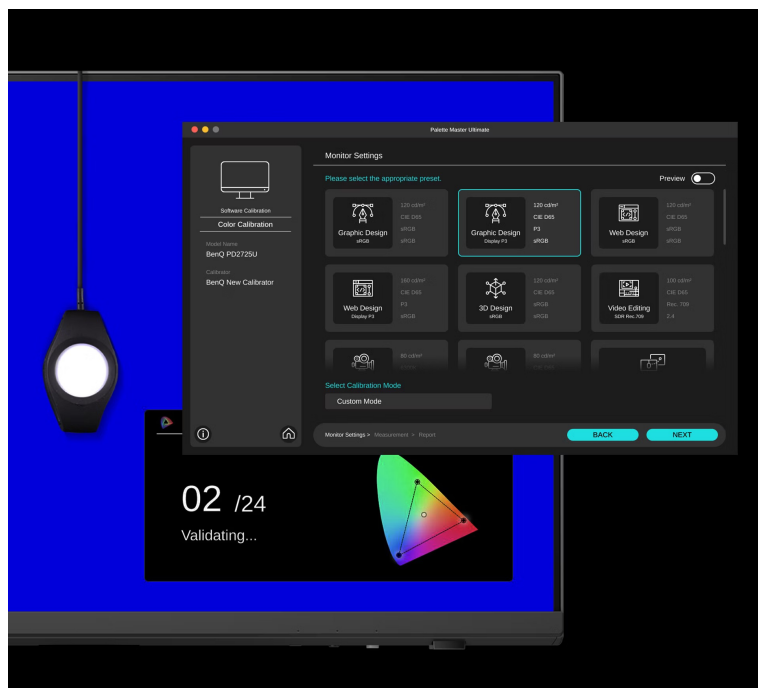

### **5K monitor BenQ PD2730S - pro profíky, kteří se spokojí jen s tím nejlepším**

**Monitor BenQ PD2730S pro grafiky a profesionální návrháře**, kteří si potrpí na přesnou reprodukci barev a ohromující detaily. **Ultra vysoké 5K rozlišení** podpoří dokonalé vykreslení všech vizuálních efektů při návrhu scén, editaci obrázků, fotografií, kompozici videí, animací a dalšího digitálního obsahu. **Displej s úhlopříčkou 27"** nabízí enormní prostor, abyste během pracovního postupu měli vše přehledně na jedné obrazovce.

### Každý detail, každý stín, který scéna přináší

**5K monitor BenQ PD2730S** precizně reprodukuje tmavé tóny každé scenerie. Umožní zachytit **všechny vrstvy bohatého obrazu** a díky technologiím pro **odborné vyladění barev** zobrazí i velmi jemné přechody, detaily nebo odstíny. Je tak ideální pro hráčky a náročné profesionály, kteří chtějí mít svůj vizuální projekt vyšperkovaný i do těch nejmenších aspektů.

## Konzistentní barvy jako základ tvorby

**Monitor BenQ PD2730S** díky **technologii AQCOLOR** zajišťuje dokonale přesné podání barev na celé ploše displeje. Skvěle se hodí **pro práci 3D modelářů, vývojářů, návrhářů, tvůrců obsahu nebo třeba filmařů**. Veškeré nápady a inspiraci zachytí autenticky a v reálném provedení. Samozřejmostí je také **certifikace Pantone** pro dokonalé barevné sladění s ostatními výstupnými zařízeními s licencí Pantone.

## Více konektorů, více práce

S takovou konektivitou, jakou monitor BenQ PD2730S nabízí, vás nic nezastaví. Disponuje například **rozhraním Thunderbolt 4**, které umožní vysokorychlostní přenos obrazu, videa a dat, nechybí podpora propojení více displejů pomocí technologie **Daisy Chain** nebo **výkonného 90W napájení**. Všechno jasně a přehledně pomocí jediného kabelu. **Vestavěný KVM přepínač** je kompatibilní s **PC i Mac** a umožní jednoduché ovládání dvou systémů skrze jednu klávesnici a myš.