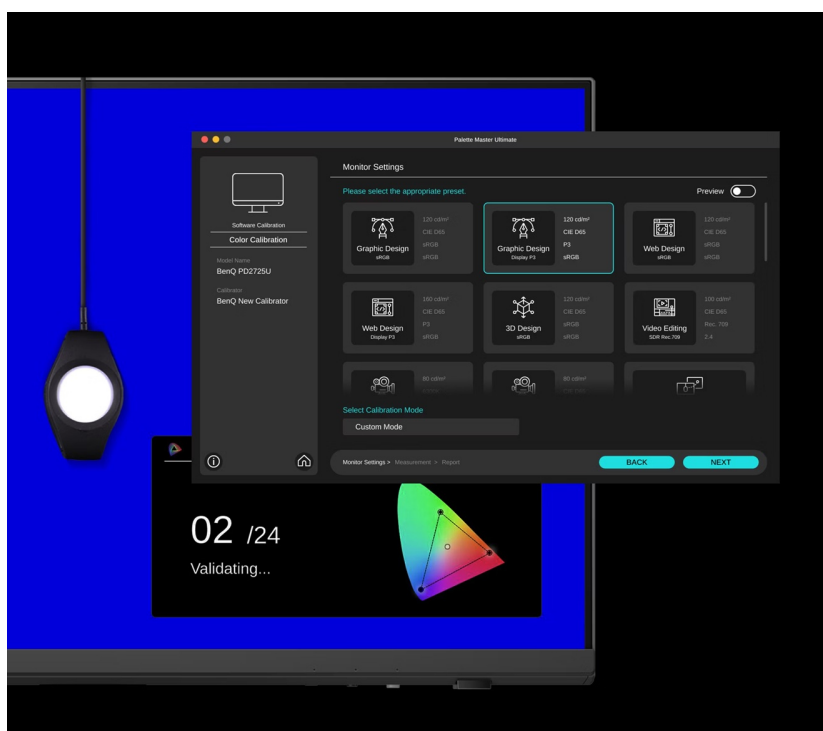

Pro lepší správu zdrojového obsahu využijete **integrováný KVM přepínač**, který vám umožní ovládat dvě zařízení připojená k monitoru prostřednictvím jedné klávesnice a myši. **Výškově nastavitelný podstavec s funkcí Pivot** zajistí otočení na výšku a nastavení náklonu pro maximální pohodlí při dlouhých hodinách práce.