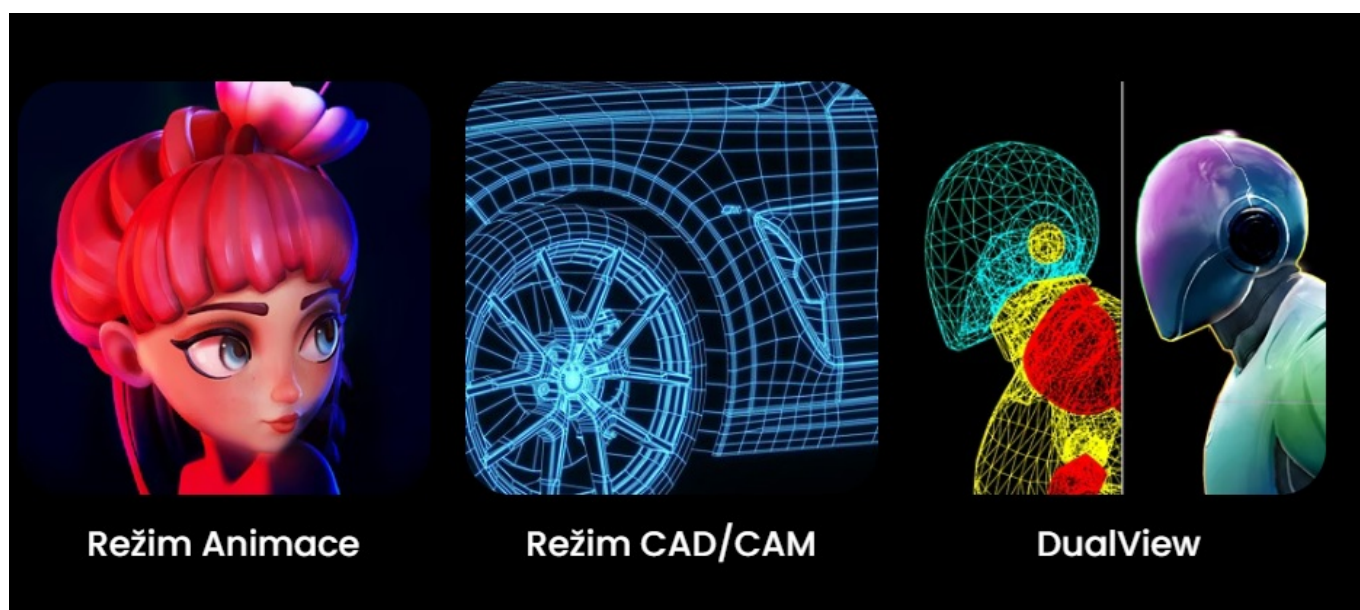

BenQ PD2706QN

Monitor s úhlopříčkou **27"** a rozlišením **2560 × 1440** bodů nabízí 100 % pokrytí sRGB barevné palety. Disponuje kontrastním poměrem **1000 : 1**, dobou odezvy **5 ms**, jasem **350 cd/m²** a obnovovací frekvencí **100 Hz**. Pohodlné sledování zajišťují široké pozorovací úhly **178° horizontálně i vertikálně**. Ozvučení zajišťují vestavěné **stereo reproduktory** s celkovým výkonem 6 W. Pro připojení periferií jsou k dispozici tři **USB 3.0 porty** a tři porty **USB-C**, z nichž jeden kromě vysokorychlostního přenosu videa a dat umožňuje napájení připojených zařízení až do 90 W. **Integrovaný KVM přepínač** umožňuje ovládat dvě zařízení připojená k monitoru prostřednictvím jediné klávesnice a myši. Zajistě také potěší výškově nastavitelný podstavec a funkce **Pivot**.

Porty USB nejsou funkční, pokud není monitor propojen skrze USB-C s počítačem.