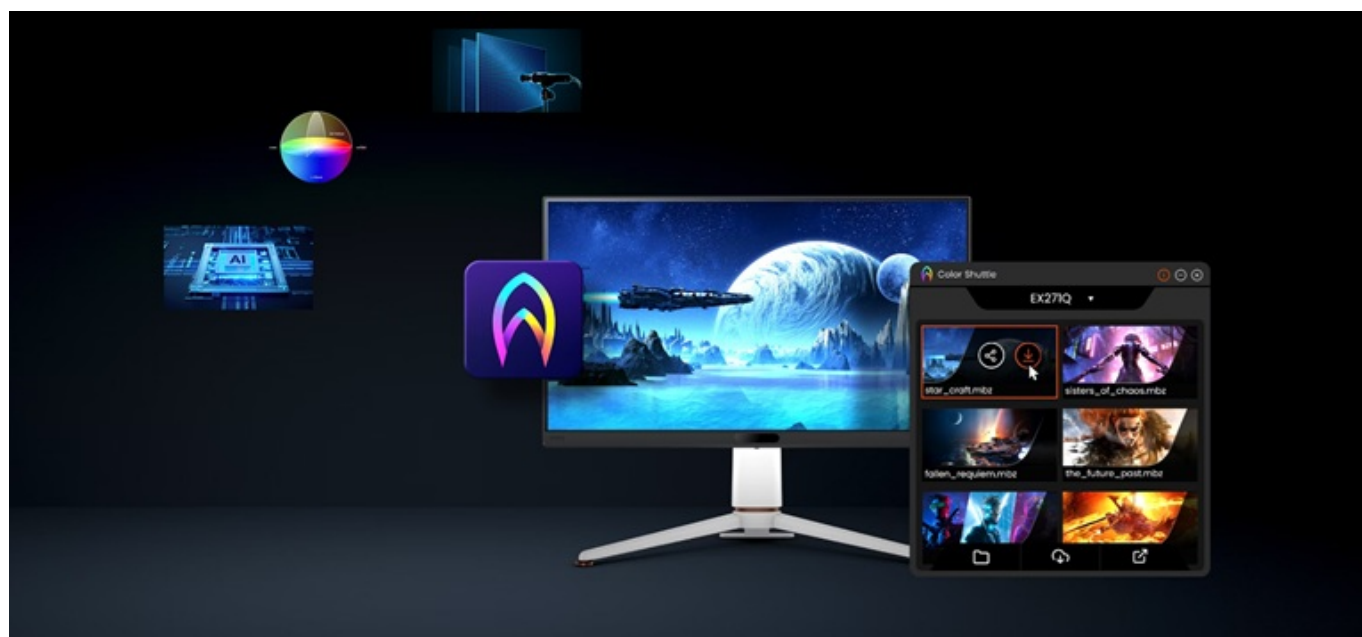

### Monitor BenQ Mobius EX271Q - vaše brána do herního světa

**Monitor BenQ Mobius EX271Q** vás přenesení do světa gamingu a multimediální zábavy. **Displej s úhlopříčkou 27 palců** vtáhne do akce a jen tak nepustí. Rychlost, na které záleží **Herní monitor BenQ Mobius EX271Q** staví vaše dovednosti ve virtuálním boji především na rychlosti. **Obnovovací frekvence 180 Hz** a **1m doba odezvy** zajišťuje precizní vykreslování obsahu. Při každém míření, manévru nebo pohybu budete na místě včas a bez zpoždění.

## Zvuk jako váš herní parťák

**Monitor BenQ Mobiuz EX271Q** disponuje zabudovanými reproduktory, které zachytí každý výbuch, střelu a krok nepřítele, a tak nepřímo zlepšují i vaši orientaci. Z hlediska konektivity je tento monitor kompatibilní s moderními PC sestavami i herními konzolemi. Podporuje připojení skrze **HDMI** nebo **DisplayPort**, nechybí ani **USB 3.0** či **USB-C**, takže snadno vytvoříte špičkovou videoherní stanici s veškerým příslušenstvím.

i vertikálně. Pro připojení periferií jsou k dispozici **dva USB 3.0** porty a dva porty **USB-C**, z nichž jeden kromě vysokorychlostního přenosu videa a dat umožňuje napájení připojených zařízení až do 65 W. Exkluzivní technologie **Color Vibrance a Light Tuner** umožňují ideální nastavení barev a jasu. Mezi hlavní přednosti patří technologie **inteligentní optimalizace HDRi**, která výrazně zlepšuje ostrost, detaily a barvy HDR obsahu. Její funkce řízení jasu reagují na okolní světelné podmínky i konkrétní obsah. Monitor dále disponuje výškově nastavitelným podstavcem a funkcí **Pivot**, díky které jej lze otáčet o 90°. **Integrovaný KVM přepínač** umožňuje ovládat dvě zařízení připojená k monitoru prostřednictvím jediné klávesnice a myši.