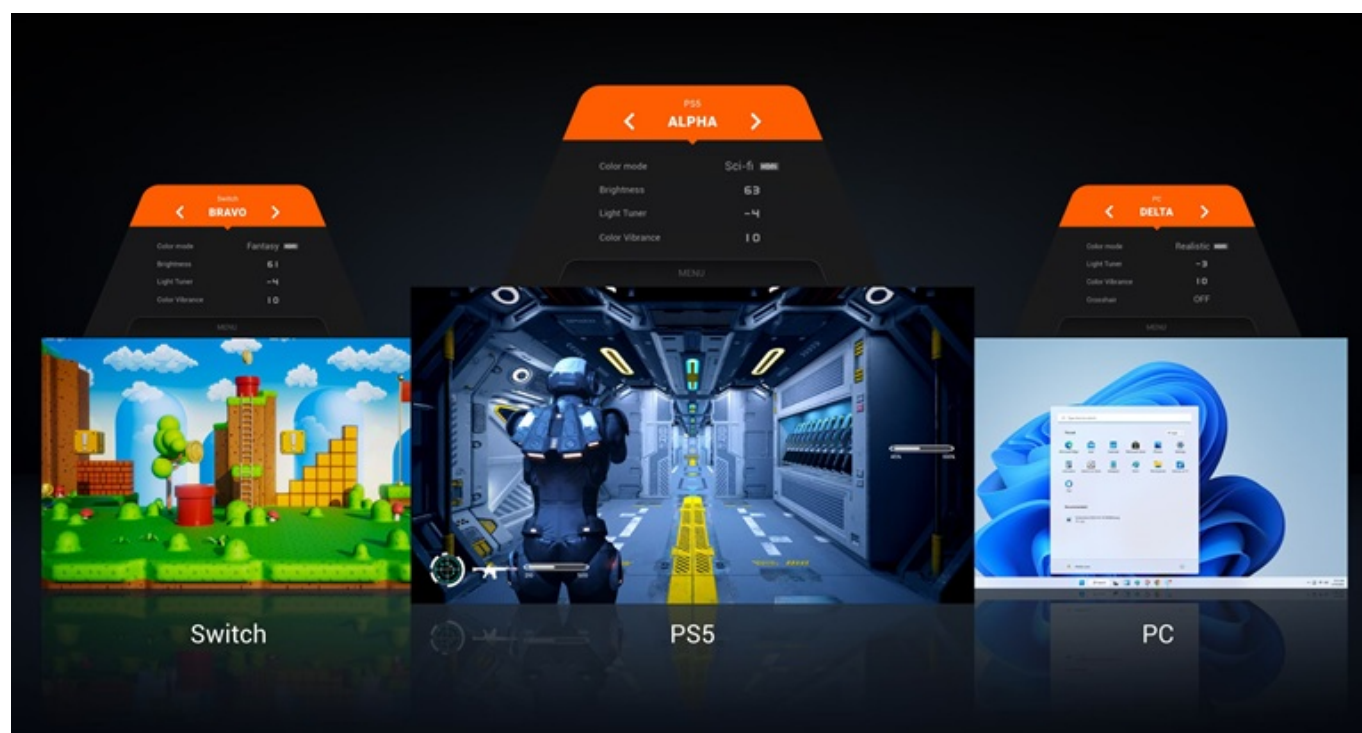

### Monitor BenQ Mobius EX271Q - vaše brána do herního světa

**Monitor BenQ Mobius EX271Q** vás přenesení do světa gamingu a multimediální zábavy. **Displej s úhlopříčkou 27 palců** vtáhne do akce a jen tak nepustí. Rychlost, na které záleží **Herní monitor BenQ Mobius EX271Q** staví vaše dovednosti ve virtuálním boji především na rychlosti. **Obnovovací frekvence 180 Hz** a **1m doba odezvy** zajišťuje precizní vykreslování obsahu. Při každém míření, manévru nebo pohybu budete na místě včas a bez zpoždění.

## Zvuk jako váš herní parťák

**Monitor BenQ Mobiuz EX271Q** disponuje zabudovanými reproduktory, které zachytí každý výbuch, střelu a krok nepřítele, a tak nepřímo zlepšují i vaši orientaci. Z hlediska konektivity je tento monitor kompatibilní s moderními PC sestavami i herními konzolemi. Podporuje připojení skrze **HDMI** nebo **DisplayPort**, nechybí ani **USB 3.0** či **USB-C**, takže snadno vytvoříte špičkovou videoherní stanici s veškerým příslušenstvím.

i vertikálně. Pro připojení periferií jsou k dispozici **dva USB 3.0** porty a dva porty **USB-C**, z nichž jeden kromě vysokorychlostního přenosu videa a dat umožňuje napájení připojených zařízení až do 65 W. Exkluzivní technologie **Color Vibrance a Light Tuner** umožňují ideální nastavení barev a jasu. Mezi hlavní přednosti patří technologie **inteligentní optimalizace HDRi**, která výrazně zlepšuje ostrost, detaily a barvy HDR obsahu. Její funkce řízení jasu reagují na okolní světelné podmínky i konkrétní obsah. Monitor dále disponuje výškově nastavitelným podstavcem a funkcí **Pivot**, díky které jej lze otáčet o 90°. **Integrovaný KVM přepínač** umožňuje ovládat dvě zařízení připojená k monitoru prostřednictvím jediné klávesnice a myši.

## **ZÁKLADNÍ SPECIFIKACE**

**Typ panelu:** IPS

**Úhlopříčka:** 27"

**Poměr stran:** 16 : 9

**Rozlišení:** 2560 × 1440

**Kontrastní poměr:** 1000 : 1

**Doba odezvy:** 1 ms

**Rozhraní:** 2× HDMI, 1× DisplayPort, 2× USB 3.0, 2× USB-C, 1× sluchátkový výstup