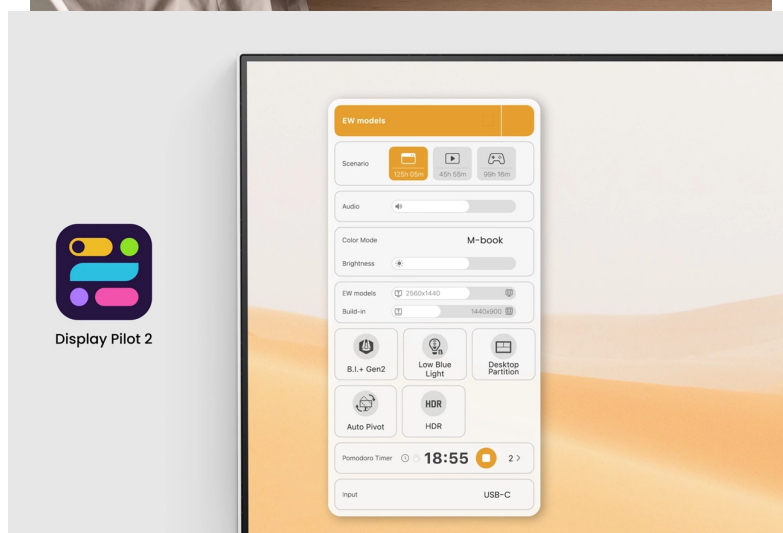

Monitor **BenQ EW3290U** nabízí bohaté možnosti připojení, ať už skrze trojici **HDMI**, **USB** nebo **USB-C**. Je tak zajištěna