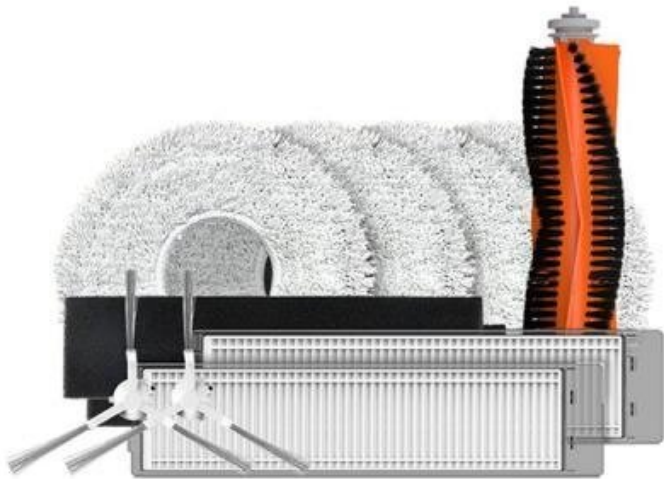

EZVIZ SADA PŘÍSLUŠENSTVÍ PRO RS2

Cena celkem:

797 Kč
(bez DPH: 659 Kč)

Běžná cena:

877 Kč

Ušetříte:

80 Kč

Kód zboží:

ELDEZV1023

Part No.:

CS-RA-KIT08

Záruka:

24 měs.

Stav:

Nové zboží

Popis

EZVIZ sada praktického příslušenství pro vysavač EZVIZ RS2

Sada příslušenství EZVIZ, které je kompatibilní s **robotickým vysavačem EZVIZ RS2**. Dejte svému robotickému pomocníkovi to nejlepší, aby mohl svůj čisticí výkon projevit naplno.

Balení obsahuje:

- 1x hlavní kartáč
- 2x boční kartáč
- 2x vysoce účinný filtr
- 2x utěrka na mop
- 2x houbičkový filtr