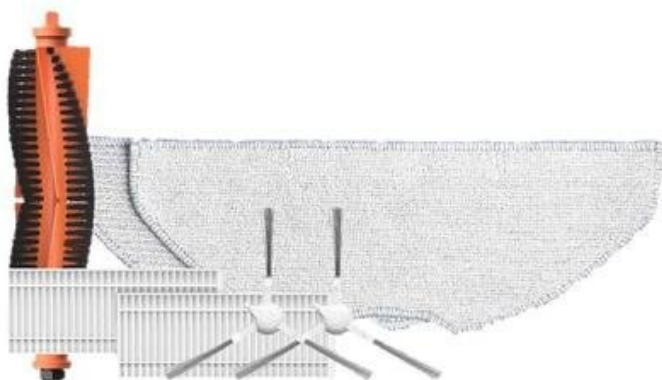

## EZVIZ SADA PŘÍSLUŠENSTVÍ PRO RE4/RE5 A RE4 PLUS/RE5 PLUS

Cena celkem:	<b>741 Kč</b> <b>(bez DPH: 612 Kč)</b>
Běžná cena:	<b>815 Kč</b>
Ušetříte:	<b>74 Kč</b>
Kód zboží:	ELDEZV1021
Part No.:	CS-RA-KIT06
Záruka:	24 měs.
Stav:	Nové zboží

## EZVIZ sada praktického příslušenství pro vysavače RE4/RE5 a RE4 Plus/RE5 Plus

Sada příslušenství EZVIZ, které je kompatibilní s modely **robotických vysavačů RE4/RE5 a RE4 Plus/RE5 Plus**. Dejte svým robotickým pomocníkům to nejlepší, aby mohli svůj čistící výkon projevit naplno.

#### Balení obsahuje:

- 1x hlavní kartáč
- 2x boční kartáč
- 2x vysoce účinný filtr
- 2x utěrka na mop

**Hlavní kartáč** pohlcuje všechny nečistoty, a to včetně prachu a vlasů. Vše bezpečně sbírá do koše a po nečistotách nezanechá žádné stopy. **Boční kartáče** jsou navrženy tak, aby dosáhly i do špatně dostupných rohů a ve spolupráci s hlavním kartáčem vymetou vše, na co dosáhnou. **Prachové filtry** jsou vysoce účinné, pokud jde o udržení sacího výkonu. Efektivně filtrují prach, který by v případě nahromadění výrazně ovlivnil sílu sání. **Utěrka** na moc je zhotovena ze savého materiálu, takže pohltí vlhkost nebo rozlité tekutiny. V rámci mopování odstraní skvrny a fleky z podlah. Toto příslušenství poslouží k zajištění pravidelné údržbě vašeho robotického vysavače EZVIZ a podpoří jeho dlouhou životnost a vysokou provozní účinnost.

**Hlavní kartáč** účinně pohlcuje nečistoty, prach, vlasy a další nečistoty do koše. **Boční kartáč** dosáhne do rohových oblastí a pomáhá hlavnímu kartáči lépe zachytit vlasy a nečistoty. Vysoce **účinný filtr** udržuje výkonné sání robotického vysavače a zároveň účinně filtruje nasbíraný prach. **Hadřík na mop** lze prát a opakovaně používat. Navržen tak, aby absorboval tekutinu a odstraňoval skvrny na podlaze.