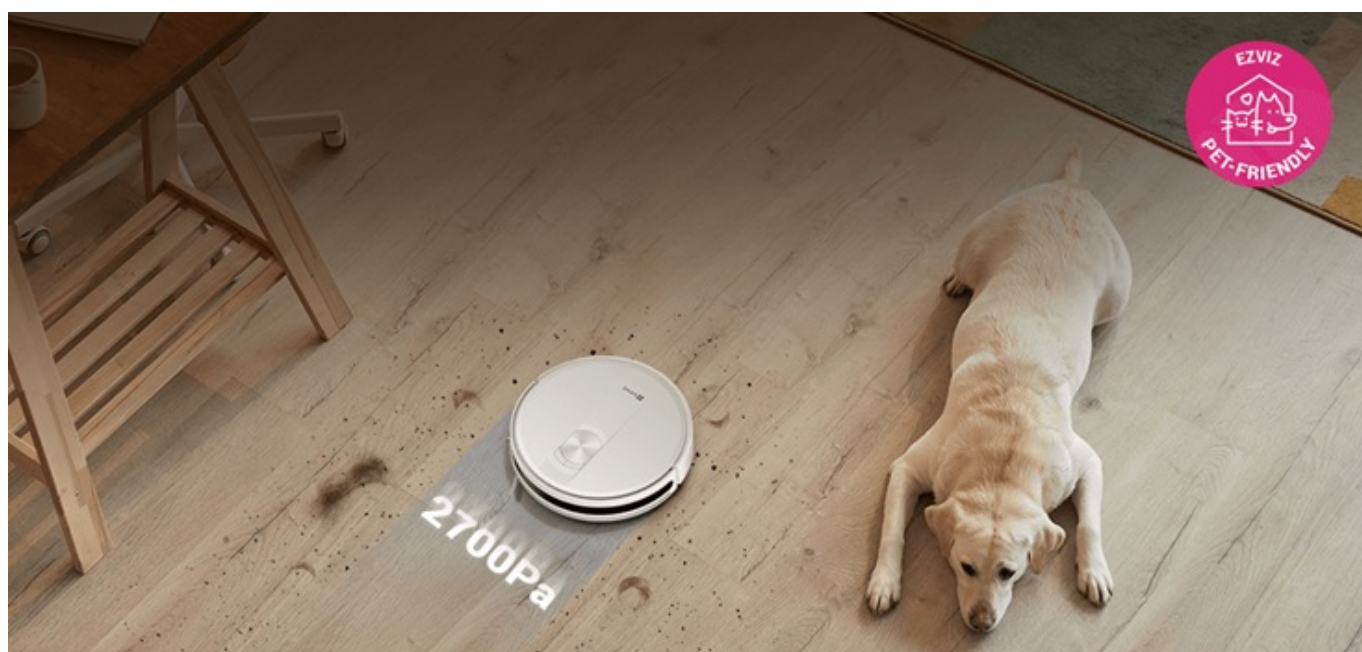

Robotický vysavač EZVIZ RC3 zatočí s nepořádkem na podlaze či koberci, než byste řekli švec. Usnadní vám běžný úklid, ušetří čas i energii, kterou můžete věnovat třeba svým koníčkům. **Robotický vysavač EZVIZ RC3** dosahuje vysokého **sacího výkonu až 2700 Pa**, díky čemuž si poradí s nečistotami na koberci, prachem nebo chlupy po zvířecích mazlíčcích na vašich podlahách nebo kobercích.

Obsahuje **velký zásobník na prach o objemu 800 ml**, čímž eliminuje časté vyprazdňování mezi úklidy. Abyste se o nic nemuseli starat, disponuje vysavač EZVIZ RC3 **pokročilým systémem pro navigaci a plánování tras**. S přehledem se tak pohybuje po vašem domě a nezasekne se ani o nečekané překážky, jako jsou rozházené hračky a jiné předměty. **V případě vysávání koberců automaticky zvyšuje sací výkon**, aby byl zajištěn důkladný úklid.

Díky **tenkému designu** se **robotický vysavač EZVIZ RC3** dokáže dostat i do hůře přístupných míst, jako jsou prostory pod nábytkem, postelí apod. K dispozici máte **3 režimy čištění** - automatický režim, režim pro vysávání podél stěn a bodový režim pro konkrétní místa v domácnosti. Po dokončení vysávání se EZVIZ RC3 automaticky vrací na dobíjecí stanici.

EZVIZ RC3

Robotický vysavač navržený pro efektivní každodenní úklid domácnosti. Díky kompaktnímu designu se snadno pohybuje po bytě či domě a poskytuje účinné čištění s vysokým sacím výkonem a jednoduchým ovládáním. Je ideální pro domácnosti s domácími mazlíčky, protože jeho vestavěný zásobník na prach pojme **až 800 ml nečistot**.