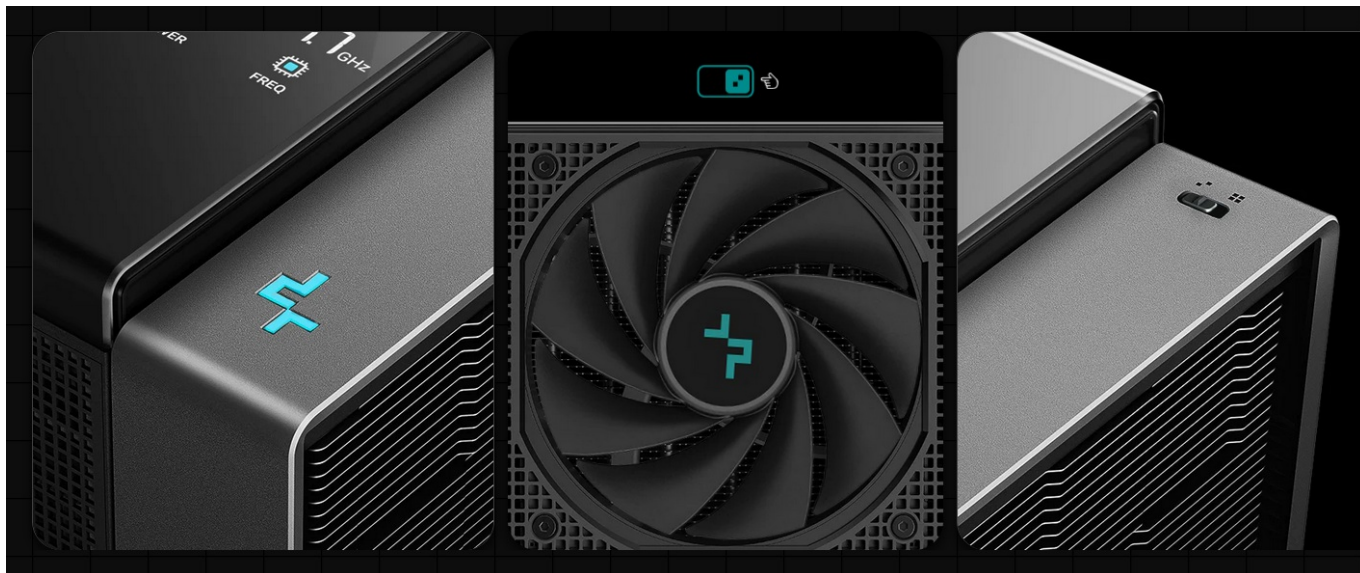

Záruka:

6 roky / roků

Stav:

Nové zboží

Popis

DEEPCOOL Assassin IV VC Vision - chlazení pro maximální výkon CPU

Výkonný chladič DEEPCOOL Assassin IV VC Vision pro procesory AMD a Intel, který se dokáže náležitě prezentovat také svým stylovým vzhledem. Je ideální do moderních sestav, které vyžadují zvýšený chladicí výkon, obzvláště během dlouhotrvající zátěže spojené s náročným gamingem. Disponuje velkými **odpařovacími komorami** a **tepelnými trubicemi** pro vysokou tepelnou vodivost.

Celý systém pracuje na základě principu odvodu tepla přes chladicí desku a následně tepelné trubice. Díky tomu řešení dokáže **chladič DEEPCOOL Assassin IV VC Vision** vyvinout **vysoký chladicí výkon až 300 W TDP**. Chladič je vybaven **digitálním displejem**, který monitoruje aktuální teplotu, zátěž, příkon nebo frekvenci procesoru. Pomocí **spínače** jednoduše přepnete režim z tichého na pořádnou chladicí sílu, která utáhne i ty nejvýkonnější procesory.

DEEPCOOL Assassin IV VC Vision

Elegantní chladič pro procesory **Intel i AMD** je vybaven sedmi heatpipe a dvěma ventilátory s **PWM** regulací. Předností jsou **dva režimy provozu**, výkonný a tichý, mezi kterými lze přepínat přímo na chladiči. Nejvýraznějším doplňkem je vylepšený **čtyřsegmentový displej**, který monitoruje teplotu, využití, příkon a frekvenci procesoru. K připojení slouží 4pin PWM konektor.