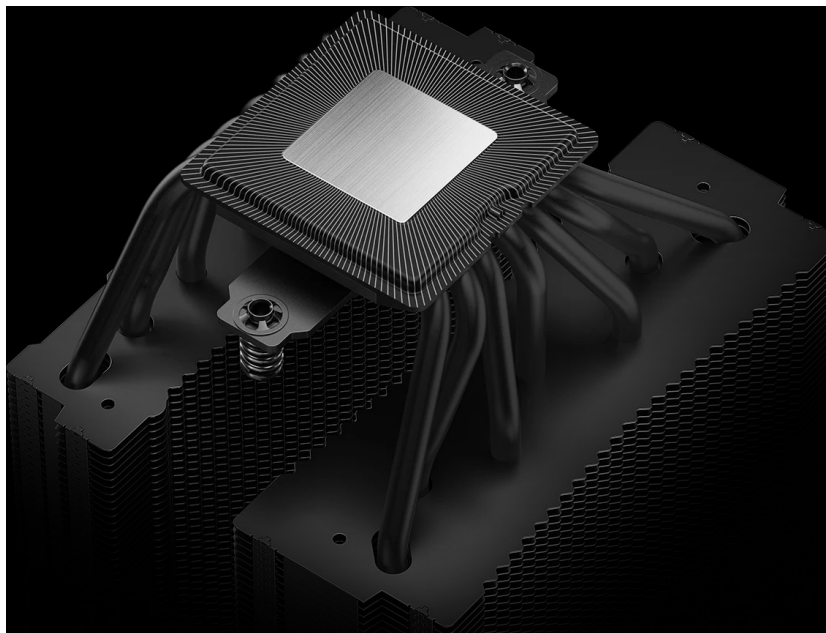

Záruka:

6 roky / roků

Stav:

Nové zboží

Popis

DEEPCOOL Assassin IV VC Vision - chlazení pro maximální výkon CPU

Výkonný chladič DEEPCOOL Assassin IV VC Vision pro procesory AMD a Intel, který se dokáže náležitě prezentovat také svým stylovým vzhledem. Je ideální do moderních sestav, které vyžadují zvýšený chladicí výkon, obzvláště během dlouhotrvající zátěže spojené s náročným gamingem. Disponuje velkými **odpařovacími komorami** a **tepelnými trubicemi** pro vysokou tepelnou vodivost.

Celý systém pracuje na základě principu odvodu tepla přes chladicí desku a následně tepelné trubice. Díky tomu řešení dokáže **chladič DEEPCOOL Assassin IV VC Vision** vyvinout **vysoký chladicí výkon až 300 W TDP**. Chladič je vybaven **digitálním displejem**, který monitoruje aktuální teplotu, zátěž, příkon nebo frekvenci procesoru. Pomocí **spínače** jednoduše přepnete režim z tichého na pořádnou chladicí sílu, která utáhne i ty nejvýkonnější procesory.

DEEPCOOL Assassin IV VC Vision

Elegantní chladič pro procesory **Intel i AMD** je vybaven sedmi heatpipe a dvěma ventilátory s **PWM** regulací. Předností jsou **dva režimy provozu**, výkonný a tichý, mezi kterými lze přepínat přímo na chladiči. Nejvýraznějším doplňkem je vylepšený **čtyřsegmentový displej**, který monitoruje teplotu, využití, příkon a frekvenci procesoru. K připojení slouží 4pin PWM konektor.

U socketů LGA20xx je maximální výška RAM 63 mm. Chladič není kompatibilní se základními deskami: ASSASSIN IV: ROG STRIX Z790-H GAMING WIFI, ROG STRIX Z690-E GAMING WIFI, MSI MEG X570 GODLIKE, MSI B650M APE WIFI a ROG CROSSHAIR X670E GENE.