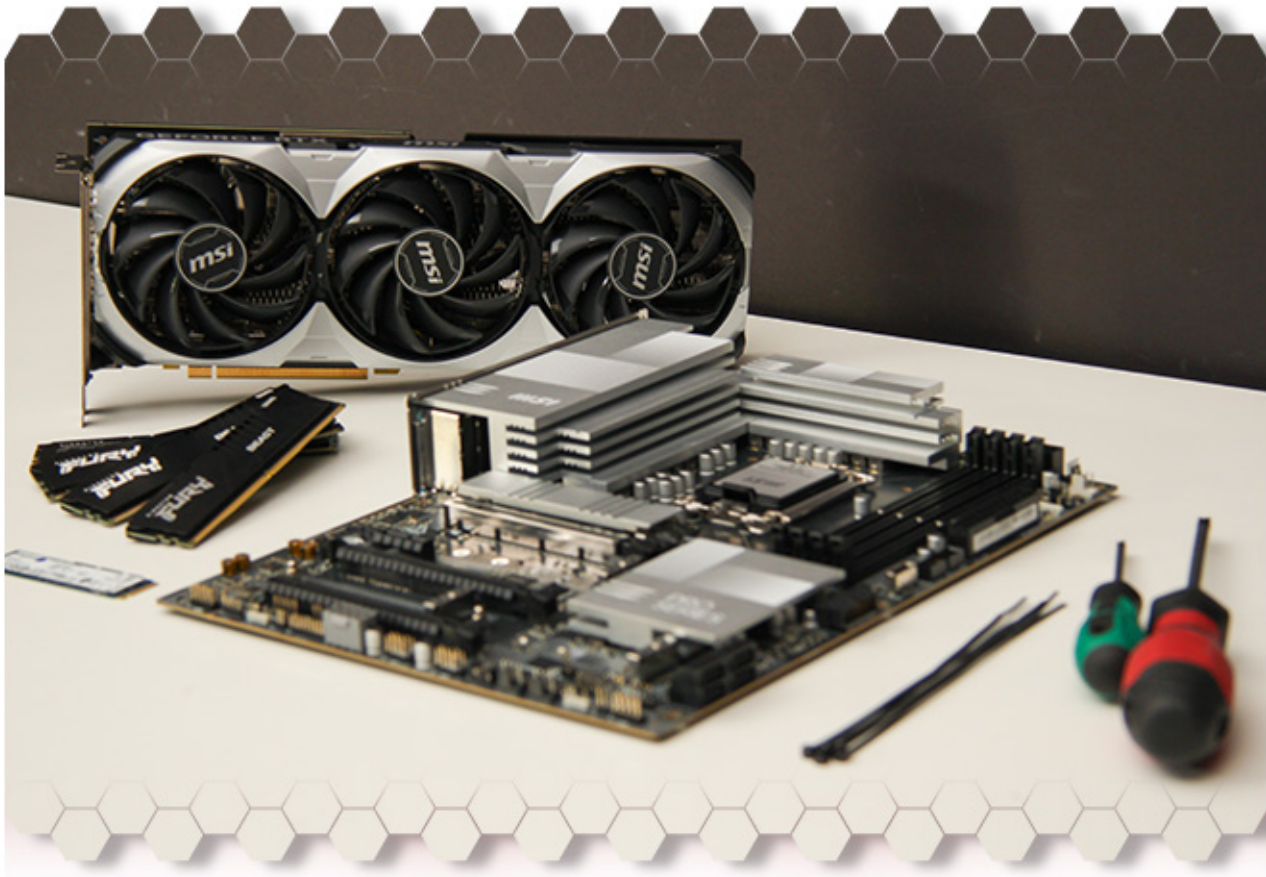

Bezstarostný servis

Pro počítače značky HAL3000 poskytujeme servisní službu BEZSTAROSTNÝ SERVIS HAL3000. Tato služba ti zaručí rychlou a pohodlnou opravu tvého PC v případě poruchy. Stačí jen zavolat na infolinku 702 147 953 a vše ostatní, včetně odvozu počítače zdarma z místa, které určíš, následné opravy a doručení bezchybného počítače zpět k tobě, už zařídí náš servisní tým.