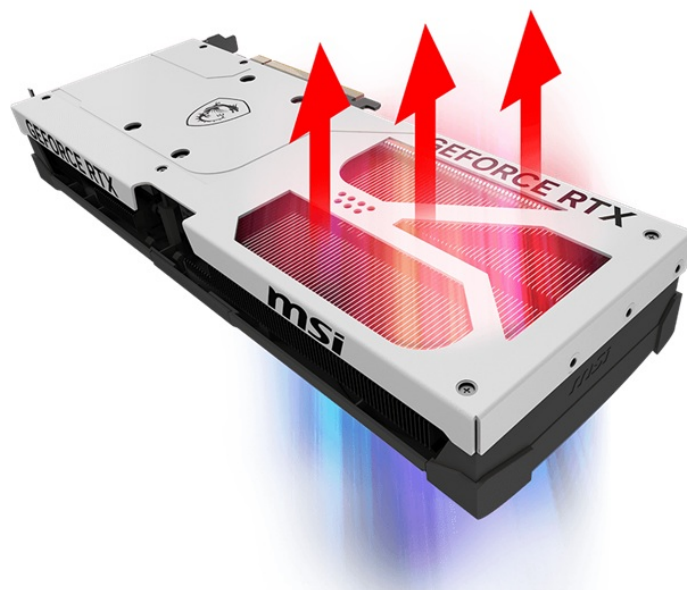

Popis

MSI GeForce RTX 5080 16G VENTUS 3X OC WHITE- realistická grafika do her i tvůrčí činnosti

Výkonná grafická karta **MSI GeForce RTX 5080 16G VENTUS 3X OC WHITE** navržena pro hráče a tvůrce obsahu, kteří vyžadují špičkový hardware do své PC sestavy formátu SFF. Kartu pohání **architektura NVIDIA Blackwell**, která obsahuje nepřeberné množství technologií. **Vylepšená Tensor jádra 5. generace** spolu s **DLSS 4** podporují maximální výkon **umělé inteligence**.

NVIDIA DLSS 4 využívá technologii neurálního renderování pro navýšení FPS a zlepšení kvality obrazu. Tvůrci a grafici zase ocení **podporu kreativních aplikací** a paměť typu **GDDR7 s obří kapacitou 16 GB**. **RTX platforma** nyní podporuje neurální vykreslování, což vede k ještě hodnotnějším a realističtějším zážitkům, zobrazení detailů a dalších efektů. Tepelný design se vyznačuje přítomností trojice ventilátorů, které zajišťují efektivní a současně tišší chlazení.

Ventilátory TORX FAN 5.0 s dvojitými kuličkovými ložisky zlepšují proudění vzduchu a vydrží gamingovou zátěž po velmi dlouhou dobu. Vnitřek grafické karty **MSI GeForce RTX 5080 16G VENTUS 3X OC WHITE** obsahuje přídatnou kovovou konstrukci pro výrazné zpevnění a zvýšení celkové odolnosti.