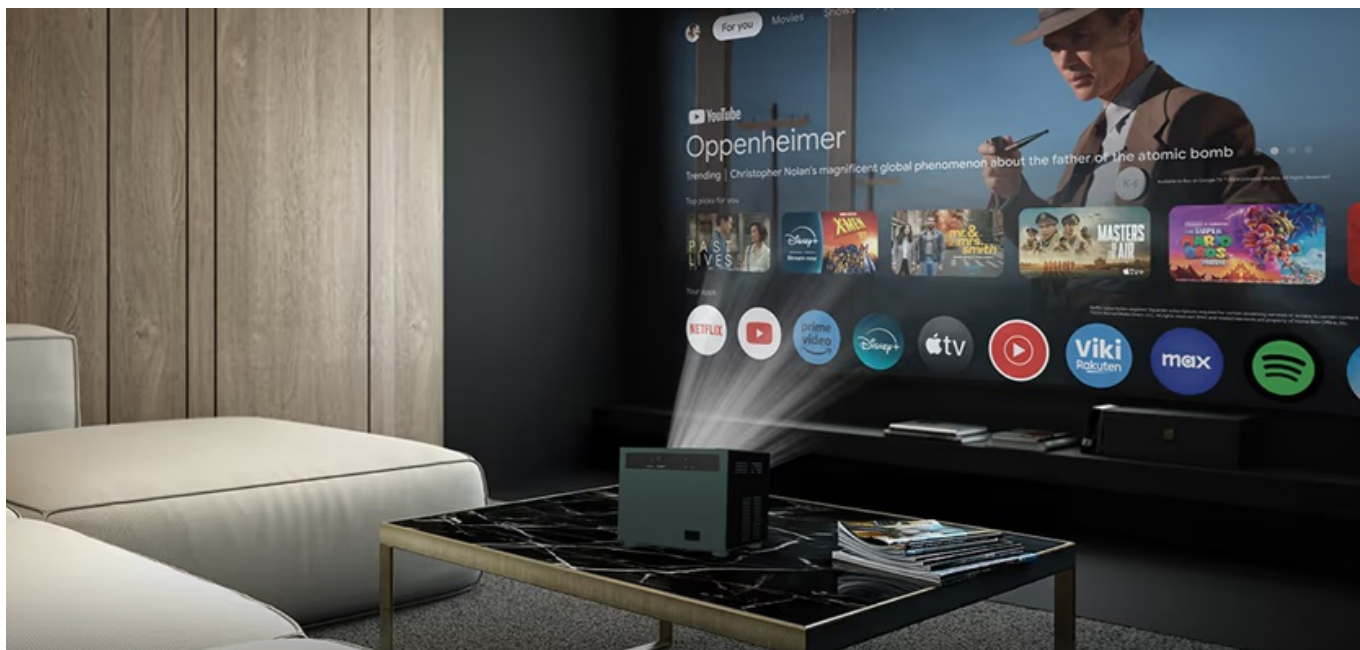

24 měs.

Stav:

Nové zboží

Popis

Strong MIRA 1 - domácí projekce s elegancí a ve Full HD

Full HD projektor Strong MIRA 1 je navržen pro rozmanité projekce kdekoli a kdykoli, doma i na cestách. Tento model je vybaven **softwarem Google TV**, díky čemuž máte přístup k nejoblíbenějším streamovacím platformám současnosti jako **YouTube, Netflix nebo Prime Video** a můžete se bez zábran oddávat multimediální zábavě. Projektor **Strong MIRA 1** dokáže vykouzlit ostrý a živý **obraz na ploše o velikosti od 40 do 150 palců**.

Díky tomu je vhodný do různých interiérů a místností dle velikosti i uspořádání. Samozřejmostí je podpora bezdrátového připojení pomocí **Wi-Fi** a **Bluetooth** pro připojení bezdrátových sluchátek, smartphonů nebo tabletů a zrcadlení či streamování obsahu. Nechybí integrované **reproduktory** pro plnohodnotné ozvučení o celkovém výkonu 10 W.

Strong MIRA 1

Všestranný projektor s **Full HD** rozlišením **1920 × 1080** bodů nabízí jas **300 ANSI** lumenů a kontrast **1500 : 1**. Tento projektor vám umožní proměnit jakoukoliv zeď nebo plátno na obří obrazovku s **úhlopříčkou až 150"**. Díky automatickému ostření a korekci lichoběžníkového zkreslení můžete mít obraz přesně tam, kde potřebujete. Skrze **Bluetooth** lze přehrávat audio z projektoru pomocí bezdrátových reproduktorů či sluchátek. Operační systém **Android 11** umožňuje snadno přehrávat obsah z **YouTube, Prime Video, Netflix** či jiných služeb. Samozřejmostí je pak možnost **bezdrátového zrcadlení** ze smartphonů a tabletů skrze technologii Google Cast či přehrávání filmů, fotografií a hudby prostřednictvím **USB portu**. Ozvučení zajišťují **stereo reproduktory** s celkovým výkonem **10 W**.