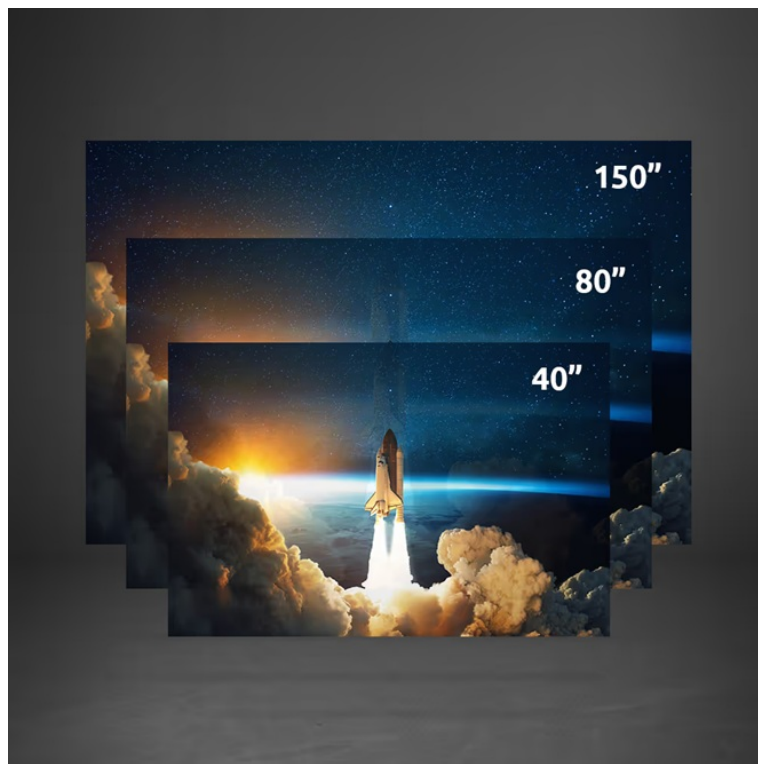

24 měs.

Stav:

Nové zboží

Popis

Strong MIRA 1 - domácí projekce s elegancí a ve Full HD

Full HD projektor Strong MIRA 1 je navržen pro rozmanité projekce kdekoli a kdykoli, doma i na cestách. Tento model je vybaven **softwarem Google TV**, díky čemuž máte přístup k nejoblíbenějším streamovacím platformám současnosti jako **YouTube, Netflix nebo Prime Video** a můžete se bez zábran oddávat multimediální zábavě. Projektor **Strong MIRA 1** dokáže vykouzlit ostrý a živý **obraz na ploše o velikosti od 40 do 150 palců**.

Strong MIRA 1

Všestranný projektor s **Full HD** rozlišením **1920 × 1080** bodů nabízí jas **300 ANSI** lumenů a kontrast **1500 : 1**. Tento projektor vám umožní proměnit jakoukoliv zeď nebo plátno na obří obrazovku s **úhlopříčkou až 150"**. Díky automatickému ostření a korekci lichoběžníkového zkreslení můžete mít obraz přesně tam, kde potřebujete. Skrze **Bluetooth** lze přehrávat audio z projektoru pomocí bezdrátových reproduktorů či sluchátek. Operační systém **Android 11** umožňuje snadno přehrávat obsah z **YouTube, Prime Video, Netflix** či jiných služeb. Samozřejmostí je pak možnost **bezdrátového zrcadlení** ze smartphonů a tabletů skrze technologii Google Cast či přehrávání filmů, fotografií a hudby prostřednictvím **USB portu**. Ozvučení zajišťují **stereo reproduktory** s celkovým výkonem **10 W**.