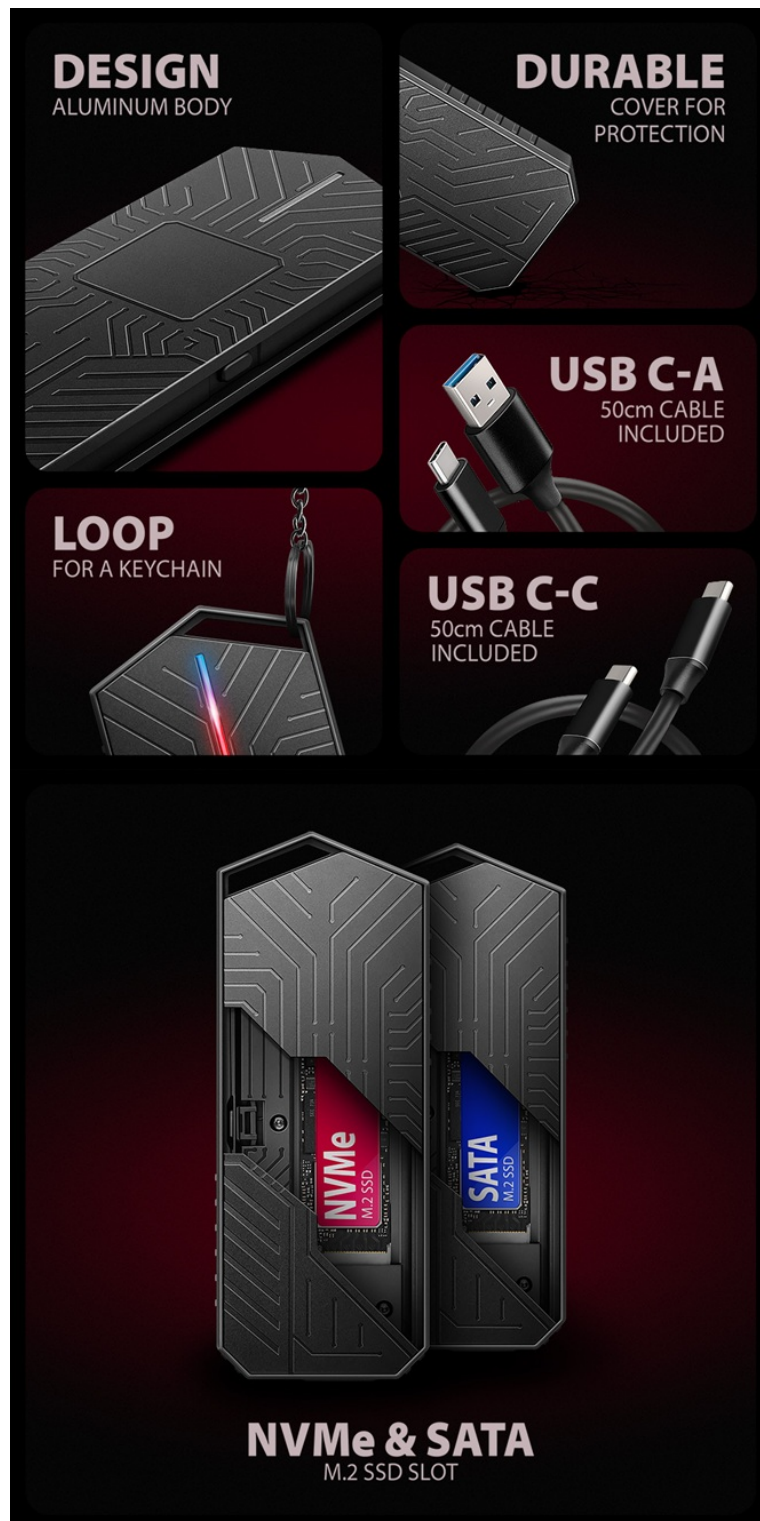

AXAGON EEM2-GAM - odolný box pro flexibilní využití SSD

Externí box AXAGON EEM2-GAM pro M.2 NVMe či SATA disky, se kterým se můžete vrhnout do vysokorychlostního gamingu nebo profesionální činnosti. Umožňuje připojení disku k počítači, notebooku, smartphonu, nebo tabletu skrze konektor USB-C. Skvěle se uplatní ve spojení s nejnovějšími zařízeními. Pro starší modely PC nebo notebooků slouží přiložený kabel USB-C na USB, takže v praxi vám stačí pouze nějaký volný port USB.

GAMING
DESIGN

SCREWLESS
EASY OPEN
W. ONE BUTTON

Box se vyznačuje nejenom **stylovým vzhledem**, ale také odolností **hliníkové konstrukce**, díky čemuž je disk dokonale chráněn před poškozením a podporuje jeho maximální výkon. **Bezšroubková konstrukce** a oboustranný konektor USB-C zajišťuje snadné a pohodlné použití. Přináší moderní technologie a praktické funkce, které slouží například pro monitorování stavu disku nebo optimalizaci výkonu.

AXAGON EEM2-GAM

Bezšroubkový externí box pro připojení **M.2 NVMe** či **SATA** disku (bez omezení kapacity) zaujme prémiovým herním designem a **RGB LED** indikací. **Hliníkové tělo** boxu a **teplodivná podložka** zajišťují ideální chlazení vloženého disku. Box podporuje funkce **UASP**, **TRIM** a umožňuje čtení **S.M.A.R.T.** informací monitorujících stav disku. Díky přiloženým kabelům **USB-C i USB-C na USB** jej lze připojit k jakémukoli USB portu vašeho počítače. A díky USB 3.2 Gen 2 rozhraní je přenosová rychlost až **10 Gb/s**.