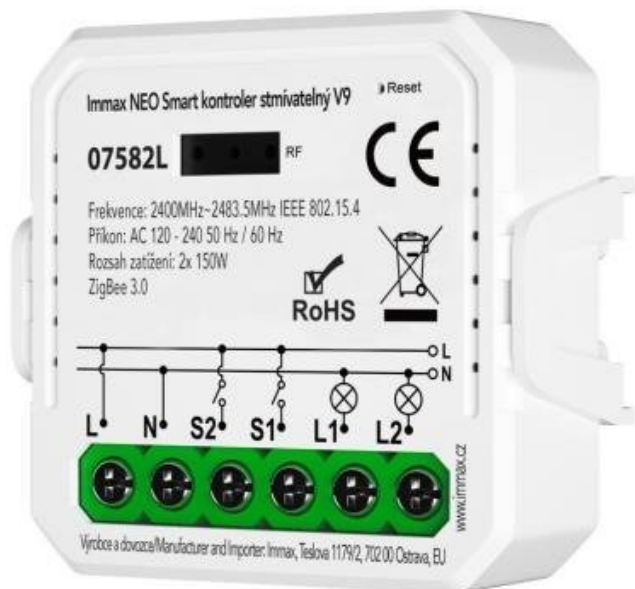

IMMAX NEO SMART KONTROLER V9

Cena celkem:

610 Kč

(bez DPH: 504 Kč)

Běžná cena:

670 Kč

Ušetříte:

61 Kč

Kód zboží:

ELIIMM1030

Part No.:

07582L

Záruka:

24 měs.

Stav:

Nové zboží

Popis

IMMAX NEO Smart kontroler V9

Speciální ovladač pro **ovládání světelných zdrojů** systému IMMAX NEO komunikující na protokolu **ZigBee 3.0**. Ovladačem je možné stmívat či vypínat, díky tomu můžete mít osvětlení v domácnosti kdykoliv pod kontrolou a stát se tak „pánem světla“. Samozřejmostí je ochrana proti přepětí, přehřátí i přetížení. Kontroler je kompatibilní s iOS, Android, Amazon Alexa, Apple Siri zkratky, Google Assistant a systémem Lidl.

Poznámka: Pro instalace se zapojením nulového vodiče, pod tlačítko.

Upozornění: Kontroler vyžaduje propojení s chytrou bránou IMMAX NEO BRIDGE PRO Smart Zigbee 3.0 (prodává se samostatně) či jiným TUYA hubem na standardu ZigBee 3.0.