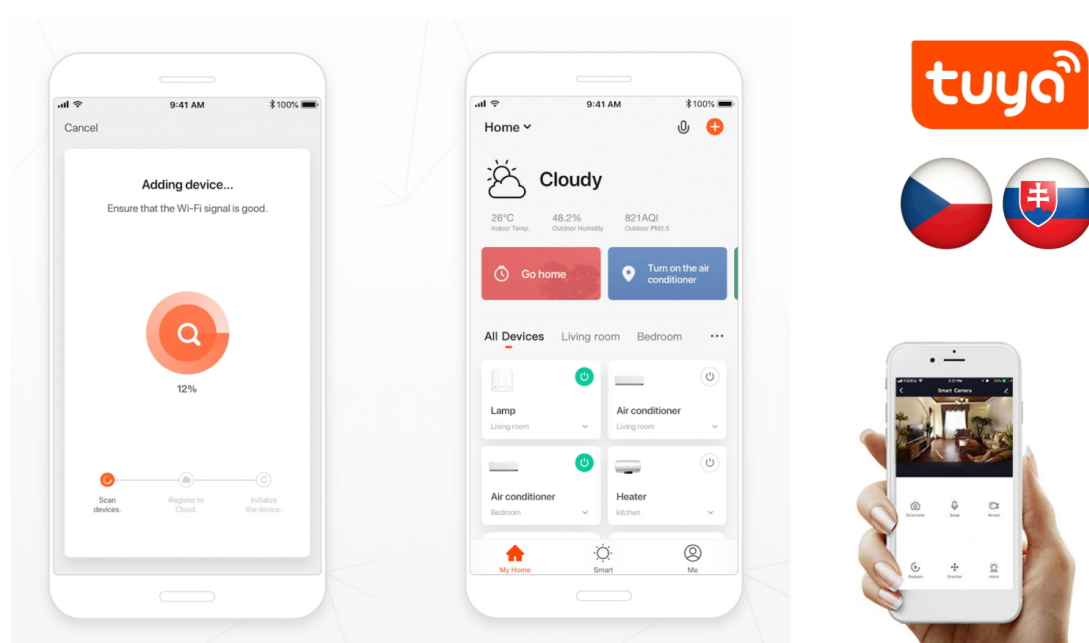

IMMAX NEO LITE SMART Security BABY

Chytrá dětská chůvička s kamerou disponuje monitorováním v **zorném úhlu 107°**. Snímač nabízí rozlišení **4 Mpx** a je schopný snímat video v rozlišení 2560 x 1440 bodů. Pro ostré záběry i během noci je přítomen **IR přísvit** do vzdálenosti **až 5 m**. Součástí kamery je integrovaný **reproduktor a mikrofón**, který umožní kvalitní oboustrannou komunikaci. Připojení lze jednoduše realizovat bezdrátově skrze **Wi-Fi** a je kompatibilní s platformou TUYA. Propojení kamery pomocí aplikace v mobilním zařízení umožní pohodlný vzdálený přístup, ovládání kamery, pořizování záznamů či fotografií. Natočené záznamy je možné ukládat i na **microSD kartu** do kapacity až 128 GB. Mezi další užitečné funkce patří například **detekce pláče**, integrovaný teploměr a vlhkoměr nebo přehrávání sedmi různých ukolébavek. Je také kompatibilní s inteligentními hlasovými asistenty **Amazon Alexa, Google Assistant a Apple Siri**.

Obsah balení: smart dětská chůvička, napájecí adaptér, micro USB kabel, instalační materiál, uživatelský manuál.

Záznam z kamery v reálném čase lze spustit také skrze [webový prohlížeč](#) (funkce WebRTC).