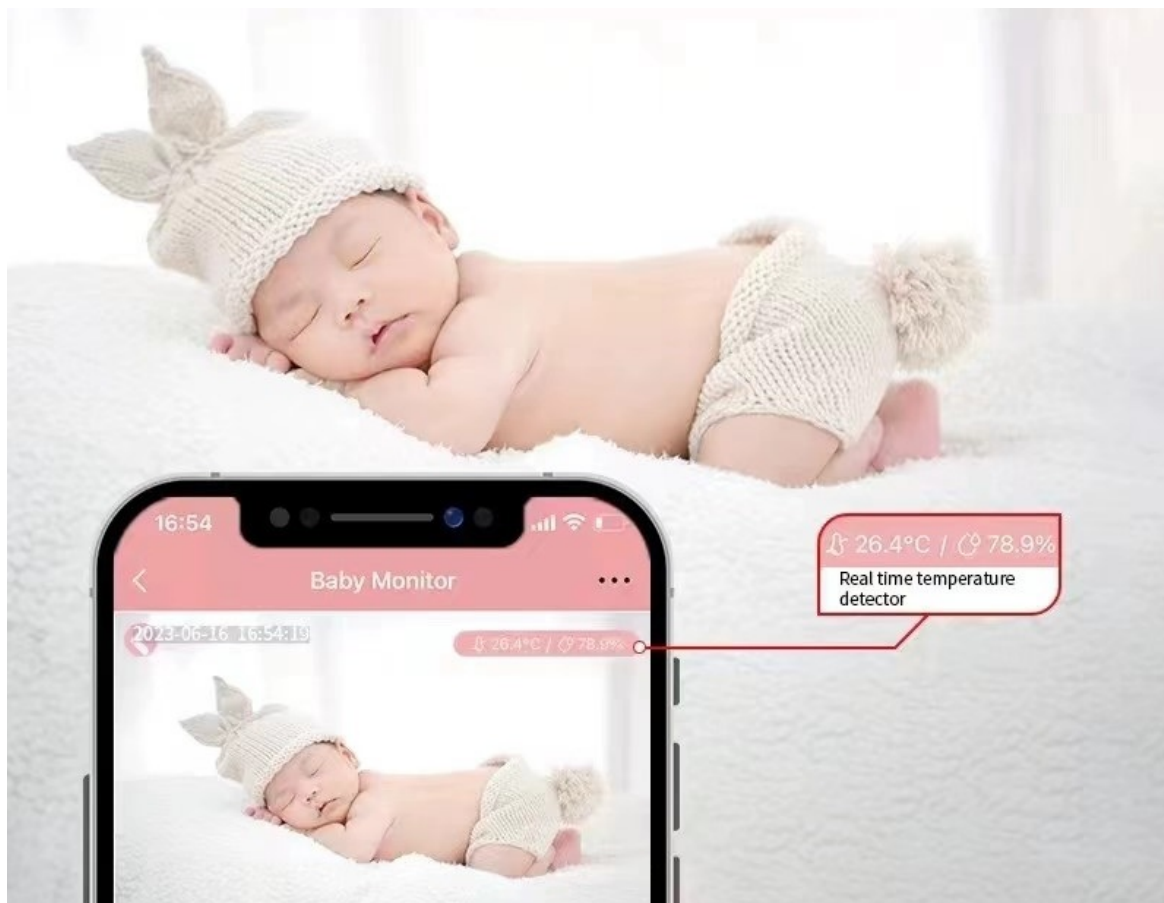

## IMMAX NEO LITE SMART Security BABY - praktický hlídač pro rodiče

**Chytrá dětská chůvička IMMAX NEO LITE SMART Security BABY** se zabudovanou kamerou a praktickými funkcemi představuje praktického pomocníka do každé domácnosti s malým dítětem. Umožní vám citlivě a komfortně monitorovat spánek vašeho dítěte i teplotu nebo vlhkost v jeho pokojíčku. Chůvička IMMAX disponuje zabudovanou **kamerou**, která produkuje ostrý a jasný obraz ve vysokém rozlišení. **Široké úhly záběru** zachytí nejenom postýlku, ale také velkorysý prostor kolem. **Funkce pro detekci pohybu a pláče** vás okamžitě upozorní, pokud se něco stane.

### IMMAX NEO LITE SMART Security BABY

Chytrá dětská chůvička s kamerou disponuje monitorováním v **zorném úhlu 107°**. Snímač nabízí rozlišení **4 Mpx** a je schopný snímat video v rozlišení 2560 × 1440 bodů. Pro ostré záběry i během noci je přítomen **IR přísvit** do vzdálenosti **až 5 m**. Součástí kamery je integrovaný **reproduktor a mikrofon**, který umožní kvalitní oboustrannou komunikaci. Připojení lze jednoduše realizovat bezdrátově skrze **Wi-Fi** a je kompatibilní s platformou TUYA. Propojení kamery pomocí aplikace v mobilním zařízení umožní pohodlný vzdálený přístup, ovládání kamery, pořizování záznamů či fotografií. Natočené záznamy je možné ukládat i na **microSD kartu** do kapacity až 128 GB. Mezi další užitečné funkce patří například **detekce pláče**, integrovaný teploměr a vlhkoměr nebo přehrávání sedmi různých ukolébavek. Je také kompatibilní s inteligentními hlasovými asistenty **Amazon Alexa, Google Assistant a Apple Siri**.