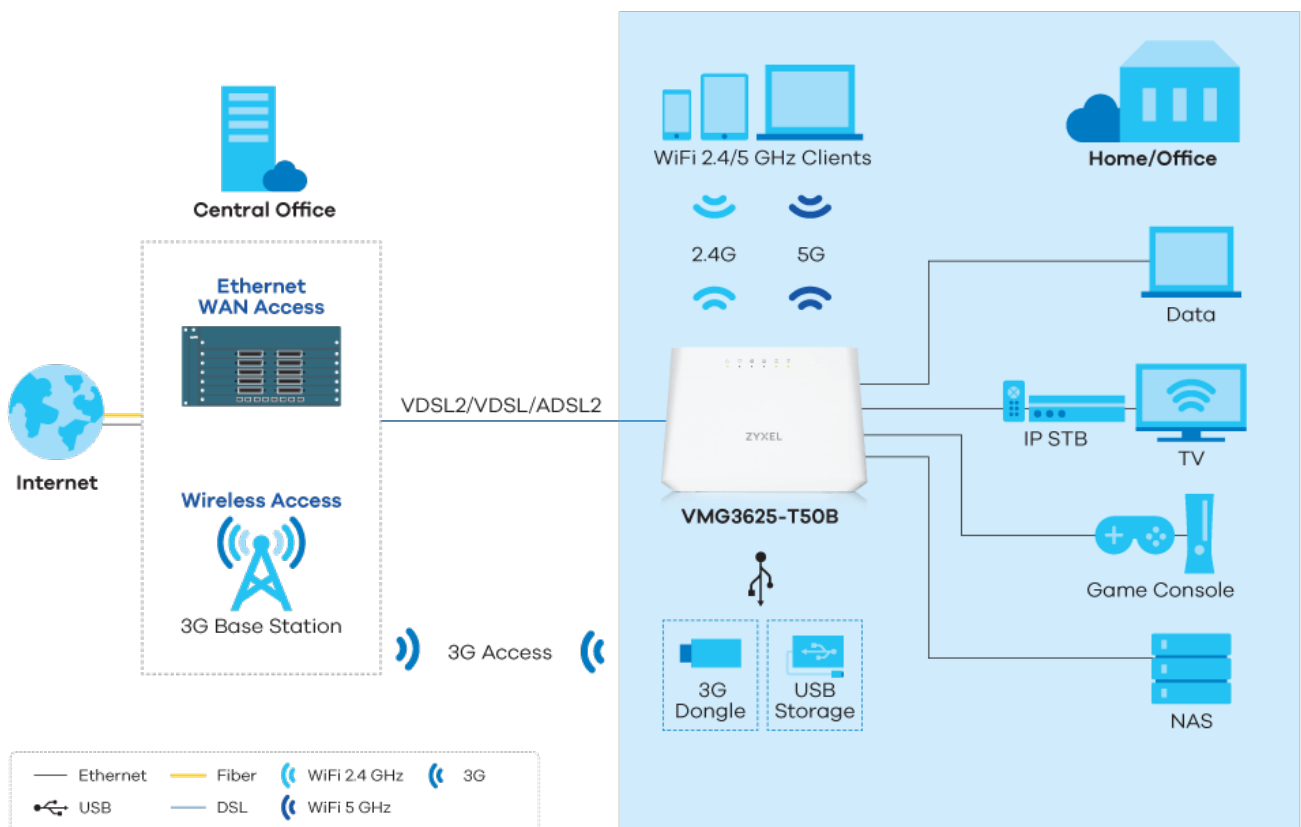

Ultra rychlost pro službu IPTV

Zykel VMG3625-T50B podporuje výkon širokopásmového přístupu, což operátorům dále umožňuje nabízet lepší služby Ultra HD 4K IPTV.

Trojnásobná herní síla

Zykel VMG3625-T50B je vybaven sofistikovanými funkcemi QoS a multicast traffic shaping, jako je IGMP v1/2/3 snooping a funkce VLAN pro prémiové služby poskytování videa. Pro provozovatele bezdrátové IPTV je jeho vestavěný čip 2x2, 802.11ac tou nejlepší volbou.

Wi-Fi třídy operátora pro bezproblémovou mobilitu

Zařízení Zykel VMG3625-T50B je označeno jako AC1200 a poskytuje rychlost až 867 Mb/s na frekvenci 5 GHz a 300 Mb/s na frekvenci 2,4 GHz. Pro lepší uživatelský zážitek je vybaven funkcemi zvyšujícími výkon, jako je Multi-User MIMO (MU-MIMO) a Beamforming pro současné streamování a hraní her bez zpoždění. Navíc jeho schopnost vytvářet více sítí Wi-Fi s až 4 SSID pomáhá provozovatelům snadno vytvářet individuální sítě WLAN pro video, data a hosty.

Vzdálená správa TR-069 s podporou TR-181

Zykel VMG3625-T50B podporuje TR-69, který zjednodušuje vzdálenou konfiguraci, upgrade a správu, a tím zvyšuje efektivitu nákladů a spokojenost zákazníků. Dodatečná podpora nejnovějšího datového modelu TR-181 issue-2 také zlepšuje přehled poskytovatelů služeb o účastnických sítích LAN pro lepší pomoc zákazníkům.

ZÁKLADNÍ SPECIFIKACE

Standard: IEEE 802.11a/b/g/n/ac

Rychlost datového přenosu: 300 Mbit/s pro 2,4 GHz, 867 Mbit/s pro 5 GHz

Anténa: 4x integrovaná anténa (2x 2,4 GHz, 2x 5 GHz)

Porty: 4x RJ-45 LAN, 1x RJ-45 WAN, 1x RJ-11 DSL, 1x USB 2.0