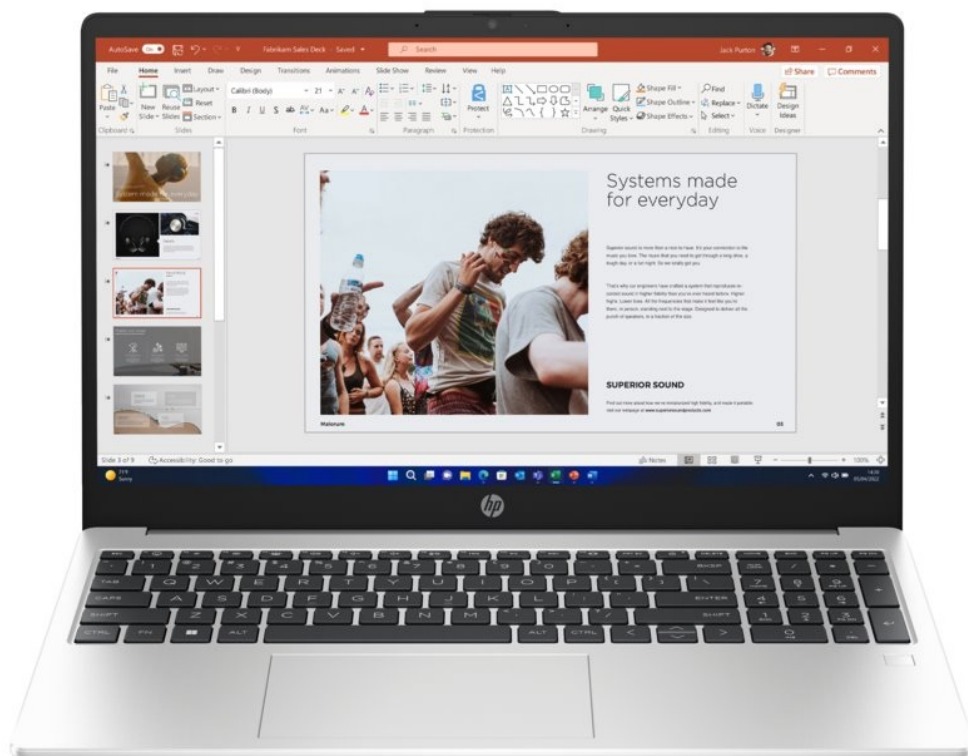

### Notebook HP 250R G10 - přenosný parťák pro vaši produktivitu

**Notebook HP 250R G10** je navržen pro plnění každodenních pracovních úkolů a standardní multimediální činnost. Disponuje **procesorem Intel Core 5**, který zvládne provoz aplikací a ve spojení se **16GB RAM** také pokročilý multitasking. Chod firemního softwaru a dalších programů je svižný a bez zpoždění reaguje na vaše požadavky. Další předností je **SSD úložiště, které skýtá 512 GB prostoru** pro ukládání dat a podporuje rychlý přístup k datům. Díky tomu načítá aplikace a celý systém enormní rychlostí.

**Notebook HP 250R G10** vám zprostředkuje obsah na ploše 15,6 palců. Obraz vykresluje v ostrém **Full HD rozlišení**, což je ideální nejenom pro čtení a tvorbu dokumentů, surfování po internetu, ale také komfortní sledování multimédií jako filmy či videa. Notebook **HP 250R G10** přichází také s praktickou výbavou v podobě **Full HD webkamery** nebo **čtečky otisku prstů**. Vše vyvedeno v elegantním a lehkém designu. **Váha pod 2 kg** umožní snadné přenášení a pohodlnou činnost klidně i na cestách.

## **HP 250R G10**

Základem notebooku je desetijádrový procesor **Intel Core 5 120U**, pracující na frekvenci 1,4 GHz, doplněný o **16 GB**

operační paměti. Vybaven je **15,6"** matným displejem s **Full HD** rozlišením 1920 × 1080 bodů. Obrazová data má na starosti integrovaná grafická karta **Intel Graphics**. Pro data je k dispozici **SSD disk** s kapacitou **512 GB**. Vybaven je Full HD webkamerou, čtečkou otisku prstů a podsvícenou klávesnicí. Samozřejmostí je bezdrátové připojení **Wi-Fi a Bluetooth**. Notebook je dodáván s předinstalovaným operačním systémem **Windows 11 Pro**.