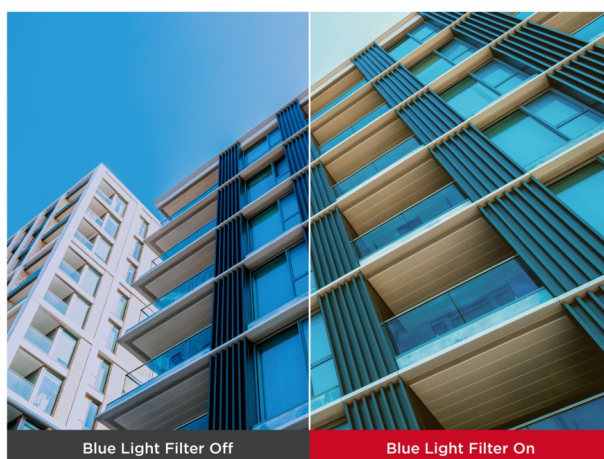

### ViewSonic VG2208A-HD - Full HD monitor pro všestranně zaměřené uživatele

**Full HD monitor ViewSonic VG2208A-HD** pro pracovní činnost v kanceláři i pohodlí domova. Zprostředkuje vám živé barvy ze všech stran díky modernímu **SuperClear IPS panelu**. Ten podporuje konzistentní zobrazení a široké pozorovací úhly, takže si obsah dopřejete bez zkreslení z jakéhokoli pozice. **Displej s úhlopříčkou 21,5"** poskytuje **rozlišení Full HD** pro čistý obraz a detaily. Uplatní se při práci s aplikacemi, dokumenty, sledování multimédií nebo surfování po internetu.

### **ViewSonic VG2208A-HD**

LED monitor s úhlopříčkou **21,5"** nabízí Full HD rozlišení 1920 × 1080 obrazových bodů. Disponuje obnovovací frekvencí **100 Hz**, dobou odezvy **5 ms**, kontrastním poměrem **1000 : 1** a jasem **250 cd/m<sup>2</sup>**. Použití technologie **IPS** poskytuje pozorovací úhly **178°** horizontálně i vertikálně. Zajistí potěší výškově nastavitelný podstavec a funkce **Pivot**.