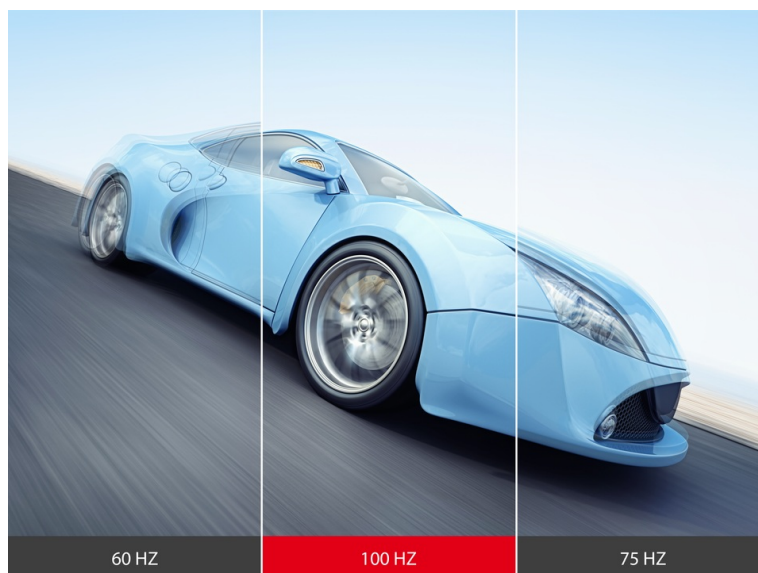

### ViewSonic VG2208A-HD - Full HD monitor pro všestranně zaměřené uživatele

**Full HD monitor ViewSonic VG2208A-HD** pro pracovní činnost v kanceláři i pohodlí domova. Zprostředkuje vám živé barvy ze všech stran díky modernímu **SuperClear IPS panelu**. Ten podporuje konzistentní zobrazení a široké pozorovací úhly, takže si obsah dopřejete bez zkreslení z jakéhokoli pozice. **Displej s úhlopříčkou 21,5"** poskytuje **rozlišení Full HD** pro čistý obraz a detaily. Uplatní se při práci s aplikacemi, dokumenty, sledování multimédií nebo surfování po internetu.

### **ViewSonic VG2208A-HD**

LED monitor s úhlopříčkou **21,5"** nabízí Full HD rozlišení 1920 × 1080 obrazových bodů. Disponuje obnovovací frekvencí **100 Hz**, dobou odezvy **5 ms**, kontrastním poměrem **1000 : 1** a jasem **250 cd/m<sup>2</sup>**. Použití technologie **IPS** poskytuje pozorovací úhly **178°** horizontálně i vertikálně. Zajistí potěší výškově nastavitelný podstavec a funkce **Pivot**.

### **ZÁKLADNÍ SPECIFIKACE**

**Typ panelu:** IPS

**Úhlopříčka:** 21,5"

**Poměr stran:** 16 : 9

**Rozlišení:** 1920 × 1080

**Kontrastní poměr:** 1000 : 1

**Doba odezvy:** 5 ms

**Rozhraní:** 1× HDMI, 1× VGA, 1× DisplayPort, 1× audio výstup