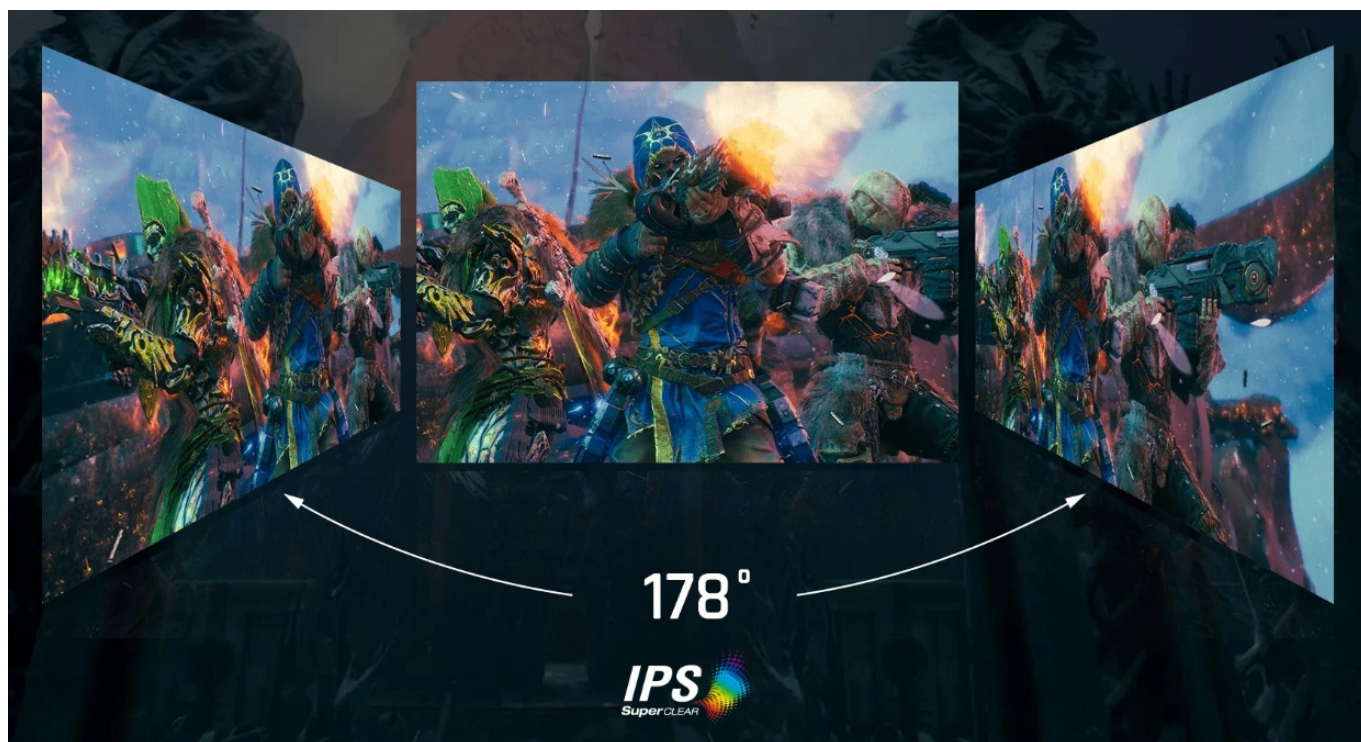

Monitor ViewSonic VX2779A-HD-PRO je tak dokonale funkční napříč všemi herními žánry. **Technologie EyeProTech** obsahuje Flicker-free i **filtr modrého světla**, díky čemuž efektivně předchází námaze očí a digitální únavě při dlouhodobém hraní nebo pracovní činnosti. Dostupná konektivita v podobě **DisplayPortu** a **dvojice HDMI** vám poskytne možnosti připojení moderního počítače i herních konzolí.