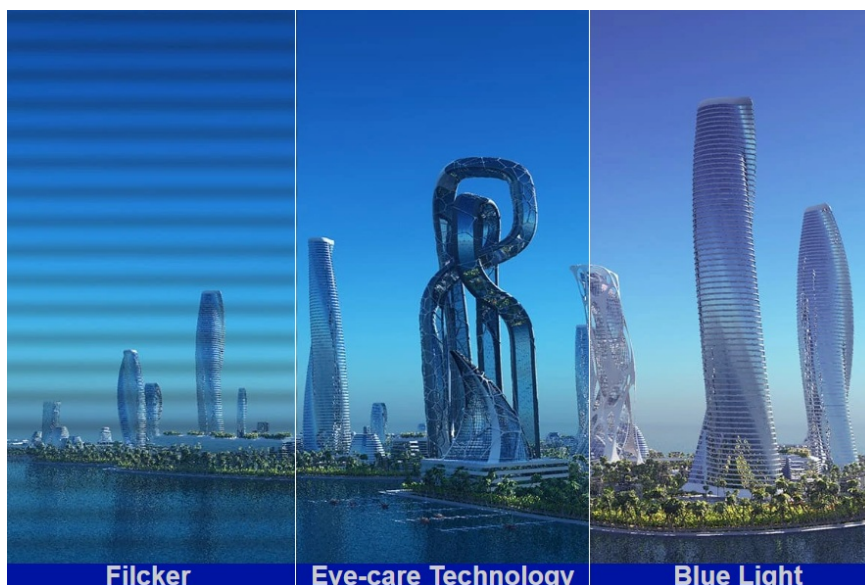

Stav: Nové zboží

Popis

Ponořte se do světa her s monitorem ViewSonic VX2479J-HD-PRO

Herní monitor **ViewSonic VX2479J-HD-PRO** vám na **ploše 24 palců** zprostředkuje špičkovou kvalitu obrazu. Displej dosahuje širokých pozorovacích úhlů a vysoké obnovovací frekvence, díky čemuž podporuje plynulý obraz bez snížení kvality i při pohledu ze stran. **SuperClear IPS panel** přináší živé a věrné barvy, které si užijete při každém pohledu. Díky **obnovovací frekvenci až 180 Hz** poskytuje monitor **ViewSonic VX2479J-HD-PRO** dokonale hladký a plynulý obraz, který oceníte nejenom při gamingu, ale také třeba editaci videa a tvorbě dalšího digitálního obsahu.

Monitor ViewSonic VX2479J-HD-PRO je tak dokonale funkční napříč všemi herními žánry. **Technologie EyeProTech** obsahuje Flicker-free i filtr modrého světla, díky čemuž efektivně předchází námaze očí a digitální únavě při dlouhodobém hraní nebo pracovní činnosti. Dostupná konektivita v podobě **DisplayPortu** a **dvojice HDMI** vám poskytne možnosti připojení moderního počítače i herních konzolí.