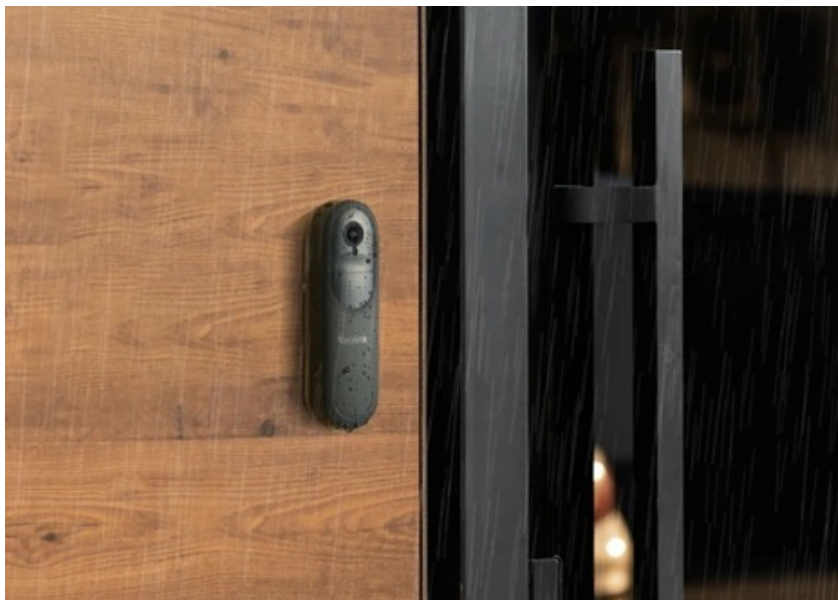

### Reolink D340B - chytrý zvonek, který také vidí

**Chytrý domovní zvonek Reolink D340B s integrovanou kamerou a dvěma mikrofony**, který slyší a vidí vše, co se děje před vašimi dveřmi. Nevyžádanou návštěvu můžete jednoduše odmítnout z pohodlí gauče nebo si s ní popovídat přes mobilní telefon. **Zabudovaná kamera** dokáže nahrávat obraz ve **vysokém rozlišení 2K**, takže zachytí každý detail, nikoli jen rozmazané šmouhy.

Pro bezdrátovou komunikaci pak slouží **duální rozhraní Wi-Fi**, které zajišťuje silný a stabilní signál a spolehlivé **propojení s mobilní aplikací**, respektive se smartphonem, na který obdržíte notifikace. Díky **obousměrné komunikaci** se můžete bezpečně bavit s jakýmkoliv příchozím. Pro potřeby venkovní instalace splňuje konstrukce **stupeň krytí IP65**, takže je **zvonek Reolink D340B** chráněn před deštěm, větrem nebo sněhem.

## Reolink D340B

Chytrý domovní zvoněk s integrovanou **kamerou**, **dvěma mikrofony** a bezdrátovým připojením **Wi-Fi** nabízí možnost **obousměrné komunikace** skrze aplikaci v mobilním telefonu. Díky **PIR senzoru pohybu** a chytrému **rozpoznání lidské postavy, vozidla či balíku** dokáže detekovat pohyb přede dveřmi a upozornit na něj notifikací v chytrém telefonu. Kamera disponuje rozlišením **2048 x 2048** obrazových bodů, úhlem záběru **150°** (horizontálně) a **IR přísvitem** pro kvalitní záběry i ve tmě. Potěší také podpora **microSD** karet do velikosti až 256 GB, na kterou lze ukládat záznamy z kamery. Zvoněk je odolný vůči prachu a vodě dle **IP65**, snadno tak zvládne nepříznivé podmínky při venkovní instalaci. O napájení se stará dobíjecí baterie s kapacitou **7000 mAh**. Případně lze využít také kabely ze stávajícího dveřního zvonku s pevným zapojením. Nabíjení je pak realizováno skrze **USB-C** konektor. Součástí balení je **64GB microSD karta** pro ukládání záznamů a **vyzváněcí modul** do elektrické zásuvky, který umožňuje výběr z 10 vyzváněcích melodii a 5 úrovní hlasitosti.