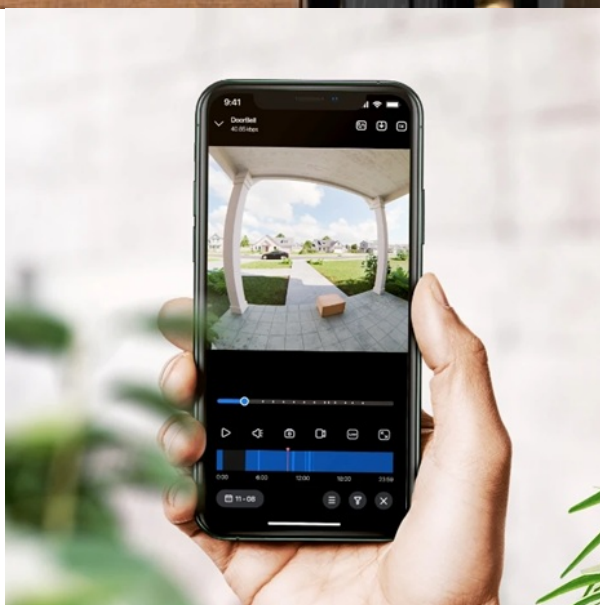

### Reolink D340B - chytrý zvonek, který také vidí

**Chytrý domovní zvonek Reolink D340B s integrovanou kamerou a dvěma mikrofony**, který slyší a vidí vše, co se děje před vašimi dveřmi. Nevyžádanou návštěvu můžete jednoduše odmítnout z pohodlí gauče nebo si s ní popovídat přes mobilní telefon. **Zabudovaná kamera** dokáže nahrávat obraz ve **vysokém rozlišení 2K**, takže zachytí každý detail, nikoli jen rozmazané šmouhy.

Pro bezdrátovou komunikaci pak slouží **duální rozhraní Wi-Fi**, které zajišťuje silný a stabilní signál a spolehlivé **propojení s mobilní aplikací**, respektive se smartphonem, na který obdržíte notifikace. Díky **obousměrné komunikaci** se můžete bezpečně bavit s jakýmkoliv příchozím. Pro potřeby venkovní instalace splňuje konstrukce **stupeň krytí IP65**, takže je **zvonek Reolink D340B** chráněn před deštěm, větrem nebo sněhem.

## Reolink D340B

Chytrý domovní zvoněk s integrovanou **kamerou**, **dvěma mikrofony** a bezdrátovým připojením **Wi-Fi** nabízí možnost **obousměrné komunikace** skrze aplikaci v mobilním telefonu. Díky **PIR senzoru pohybu** a chytrému **rozpoznání lidské postavy, vozidla či balíku** dokáže detekovat pohyb přede dveřmi a upozornit na něj notifikací v chytrém telefonu. Kamera disponuje rozlišením **2048 x 2048** obrazových bodů, úhlem záběru **150°** (horizontálně) a **IR přísvitem** pro kvalitní záběry i ve tmě. Potěší také podpora **microSD** karet do velikosti až 256 GB, na kterou lze ukládat záznamy z kamery. Zvoněk je odolný vůči prachu a vodě dle **IP65**, snadno tak zvládne nepříznivé podmínky při venkovní instalaci. O napájení se stará dobíjecí baterie s kapacitou **7000 mAh**. Případně lze využít také kabely ze stávajícího dveřního zvonku s pevným zapojením. Nabíjení je pak realizováno skrze **USB-C** konektor. Součástí balení je **64GB microSD karta** pro ukládání záznamů a **vyzváněcí modul** do elektrické zásuvky, který umožňuje výběr z 10 vyzváněcích melodii a 5 úrovní hlasitosti.