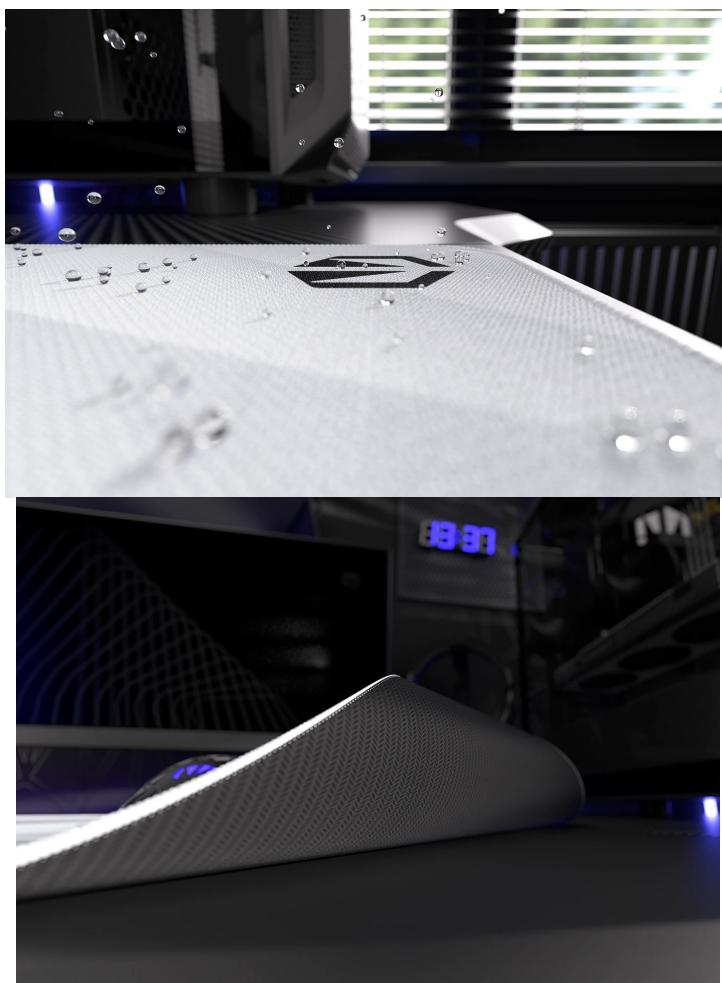

Endorfy Crystal Onyx White XL - pro velké herní manévry

Herní podložka Endorfy Crystal Onyx White XL, která je ideální ke každé gamingové PC konfiguraci. Je extra velká, takže se na ni vměstná myš i klávesnice a své nejdůležitější periferie do virtuálních bitev měli na jednom místě a pod kontrolou.

Herní podložka pod myš Endorfy Crystal Onyx White XL je opatřena speciálním textilním povrchem, který přesně **snímá každý manévr optického i laserového snímače** myši. Díky tomu podporuje precizní ovládání bez ohledu na typ hry. Spodní stranu představuje **gumový podklad**, který je přilnavý a podložka dokonale drží na svém místě. **Dlouhou životnost** a stovky hodin gamingové zábavy zajišťuje kvalitní **materiál odolný proti vlhkosti**.

Endorfy Crystal Onyx White XL

Extra velká herní podložka pod myš a klávesnici. Její **hladký textilní povrch** vytváří prostor pro bezchybný provoz optických i laserových myši. Jedinečný **grafický vzor připomínající barevný krystal** bude na stole každého hráče vypadat skvěle. S přilnavým **gumovým podkladem** je podložka bezpečně přichycena ke stolu, kde zůstává za všech okolností. **Odolné prošíání podél okrajů** zabraňuje roztřepení. Materiál je navíc **odolný vůči vlhkosti**, což zvyšuje jeho životnost a usnadňuje údržbu.