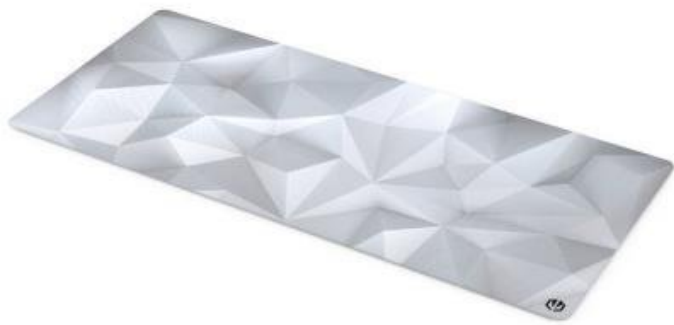

ENDORFY CRYSTAL ONYX WHITE XL

Cena celkem:

532 Kč
(bez DPH: 440 Kč)

Běžná cena:

585 Kč

Ušetříte:

53 Kč

Kód zboží:

Endorfy Crystal Onyx White XL - pro velké herní manévry

Herní podložka Endorfy Crystal Onyx White XL, která je ideální ke každé gamingové PC konfiguraci. Je extra velká, takže se na ni vměstná myš i klávesnice a své nejdůležitější periferie do virtuálních bitev měli na jednom místě a pod kontrolou.

Herní podložka pod myš Endorfy Crystal Onyx White XL je opatřena speciálním textilním povrchem, který přesně **snímá každý manévr optického i laserového snímače** myši. Díky tomu podporuje precizní ovládání bez ohledu na typ hry. Spodní stranu představuje **gumový podklad**, který je přilnavý a podložka dokonale drží na svém místě. **Dlouhou životnost** a stovky hodin gamingové zábavy zajišťuje kvalitní **materiál odolný proti vlhkosti**.

Endorfy Crystal Onyx White XL

Extra velká herní podložka pod myš a klávesnici. Její **hladký textilní povrch** vytváří prostor pro bezchybný provoz optických i laserových myši. Jedinečný **grafický vzor připomínající barevný krystal** bude na stole každého hráče vypadat skvěle. S přilnavým **gumovým podkladem** je podložka bezpečně přichycena ke stolu, kde zůstává za všech okolností. **Odolné prošíání podél okrajů** zabraňuje roztřepení. Materiál je navíc **odolný vůči vlhkosti**, což zvyšuje jeho životnost a usnadňuje údržbu.