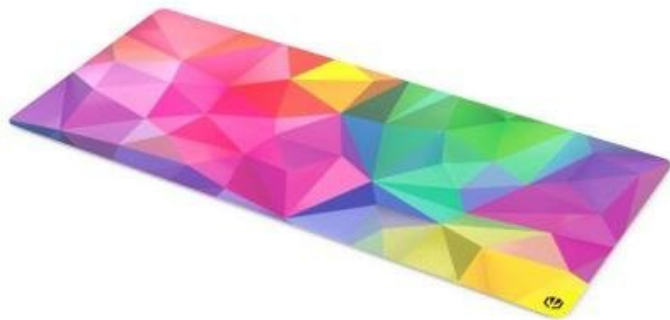

## ENDORFY CRYSTAL SPECTRUM XL

Cena celkem:

**532 Kč**

**(bez DPH: 440 Kč)**

Běžná cena:

**585 Kč**

Ušetříte:

**53 Kč**