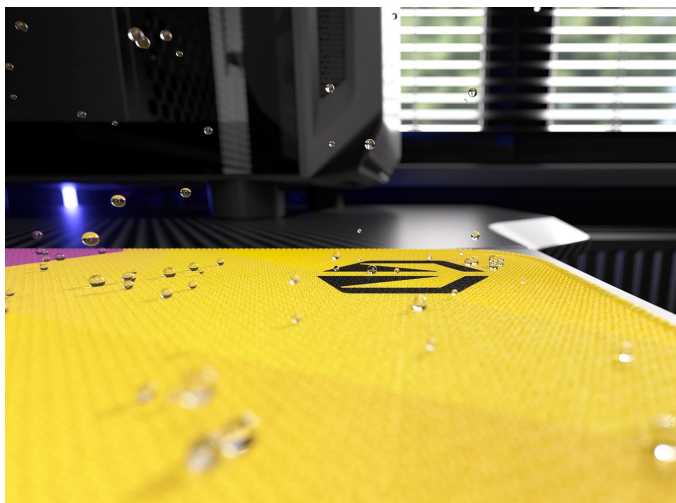

### Endorfy Crystal Spectrum XL - pro velké herní manévry

**Herní podložka Endorfy Crystal Spectrum XL**, která je ideální ke každé gamingové PC konfiguraci. Je extra velká, takže se na ni vměstná myš i klávesnice a své nejdůležitější periferie do virtuálních bitev měli na jednom místě a pod kontrolou.

**Herní podložka pod myš Endorfy Crystal Spectrum XL** je opatřena speciálním textilním povrchem, který přesně **snímá každý manévr optického i laserového snímače** myši. Díky tomu podporuje precizní ovládání bez ohledu na typ hry. Spodní stranu představuje **gumový podklad**, který je přilnavý a podložka dokonale drží na svém místě. **Dlouhou životnost** a stovky hodin gamingové zábavy zajišťuje kvalitní **materiál odolný proti vlhkosti**.