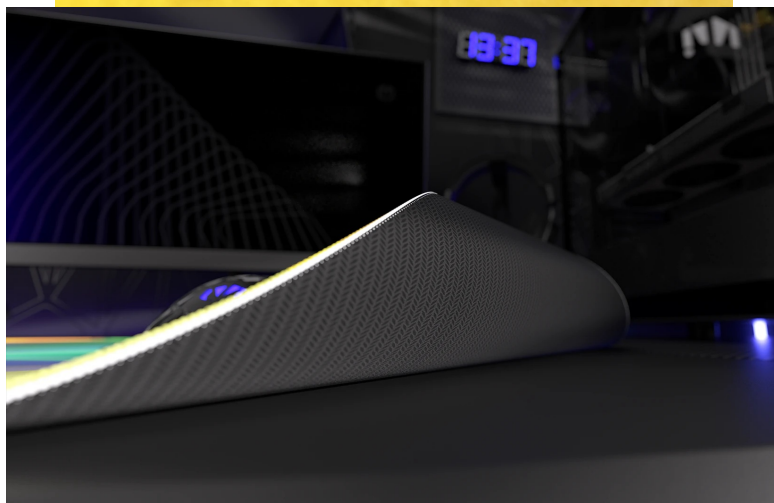

**Herní podložka pod myš Endorfy Crystal Spectrum XL** je opatřena speciálním textilním povrchem, který přesně **snímá každý manévr optického i laserového snímače** myši. Díky tomu podporuje precizní ovládání bez ohledu na typ hry. Spodní stranu představuje **gumový podklad**, který je přilnavý a podložka dokonale drží na svém místě. **Dlouhou životnost** a stovky hodin gamingové zábavy zajišťuje kvalitní **materiál odolný proti vlhkosti**.