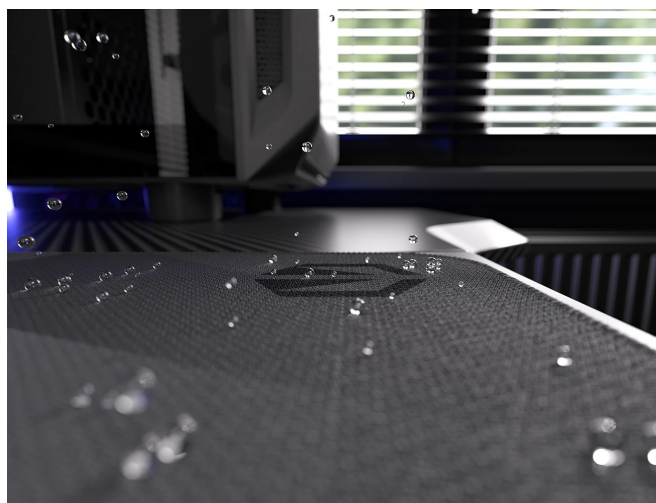

Popis

Endorfy Crystal Black XL - pro velké herní manévry

Herní podložka Endorfy Crystal Black XL, která je ideální ke každé gamingové PC konfiguraci. Je extra velká, takže se na ni vměstná myš i klávesnice a své nejdůležitější periferie do virtuálních bitev měli na jednom místě a pod kontrolou.

Herní podložka pod myš Endorfy Crystal Black XL je opatřena speciálním textilním povrchem, který přesně **snímá každý manévr optického i laserového snímače** myši. Díky tomu podporuje precizní ovládání bez ohledu na typ hry. Spodní stranu představuje **gumový podklad**, který je přilnavý a podložka dokonale drží na svém místě. **Dlouhou životnost** a stovky hodin gamingové zábavy zajišťuje kvalitní **materiál odolný proti vlhkosti**.

Endorfy Crystal Black XL

Extra velká herní podložka pod myš a klávesnici. Její **hladký textilní povrch** vytváří prostor pro bezchybný provoz optických i laserových myši. Jedinečný **grafický vzor připomínající barevný krystal** bude na stole každého hráče vypadat skvěle. S přilnavým **gumovým podkladem** je podložka bezpečně přichycena ke stolu, kde zůstává za všech okolností. **Odolné prošití podél okrajů** zabraňuje roztřepení. Materiál je navíc **odolný vůči vlhkosti**, což zvyšuje jeho životnost a usnadňuje údržbu.

ZÁKLADNÍ SPECIFIKACE

Kompatibilita: optické a laserové myši

Rozměry: 900 × 400 × 3 mm

Barva: černá