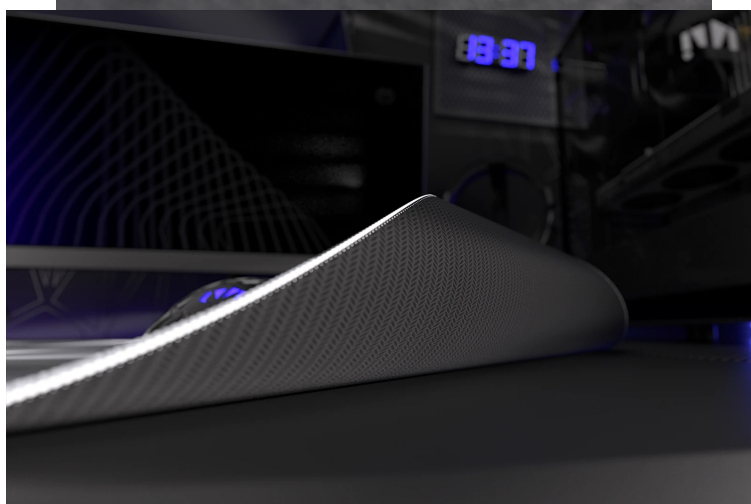

Popis

Endorfy Crystal Black XL - pro velké herní manévry

Herní podložka Endorfy Crystal Black XL, která je ideální ke každé gamingové PC konfiguraci. Je extra velká, takže se na ni vměstná myš i klávesnice a své nejdůležitější periferie do virtuálních bitev měli na jednom místě a pod kontrolou.

Herní podložka pod myš Endorfy Crystal Black XL je opatřena speciálním textilním povrchem, který přesně **snímá každý manévr optického i laserového snímače** myši. Díky tomu podporuje precizní ovládání bez ohledu na typ hry. Spodní stranu představuje **gumový podklad**, který je přilnavý a podložka dokonale drží na svém místě. **Dlouhou životnost** a stovky hodin gamingové zábavy zajišťuje kvalitní **materiál odolný proti vlhkosti**.

Endorfy Crystal Black XL

Extra velká herní podložka pod myš a klávesnici. Její **hladký textilní povrch** vytváří prostor pro bezchybný provoz optických i laserových myši. Jedinečný **grafický vzor připomínající barevný krystal** bude na stole každého hráče vypadat skvěle. S přilnavým **gumovým podkladem** je podložka bezpečně přichycena ke stolu, kde zůstává za všech okolností. **Odolné prošití podél okrajů** zabraňuje roztřepení. Materiál je navíc **odolný vůči vlhkosti**, což zvyšuje jeho životnost a usnadňuje údržbu.