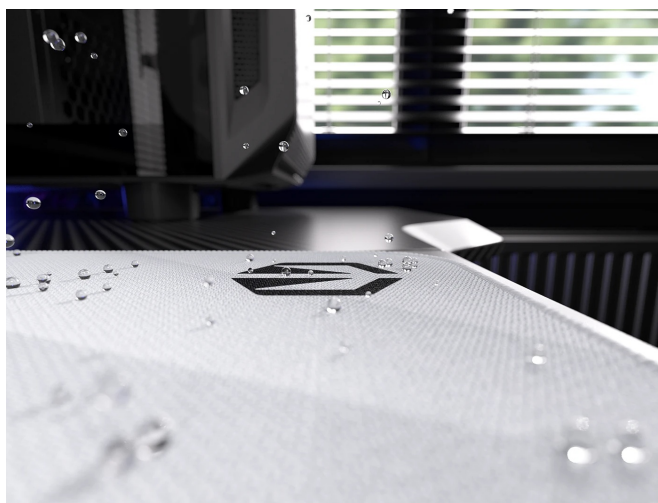

#### Endorfy Crystal Onyx White L - bezchybný pohyb při hraní her

**Herní podložka Endorfy Crystal Onyx White L**, která je ideální ke každé gamingové PC konfiguraci. Je dostatečně velká, abyste mohli pohodlně ovládat myš a i během intenzivní akce měli kurzor pod kontrolou. Herní podložka pod myš **Endorfy Crystal Onyx White L** je opatřena speciálním textilním povrchem, který přesně snímá každý manévř optického i laserového snímače myši.

Díky tomu podporuje precizní ovládání bez ohledu na typ hry. Spodní stranu představuje **gumový podklad**, který je přilnavý a podložka dokonale drží na svém místě. Dlouhou životnost a stovky hodin gamingové zábavy zajišťuje **kvalitní materiál odolný proti vlhkosti**.