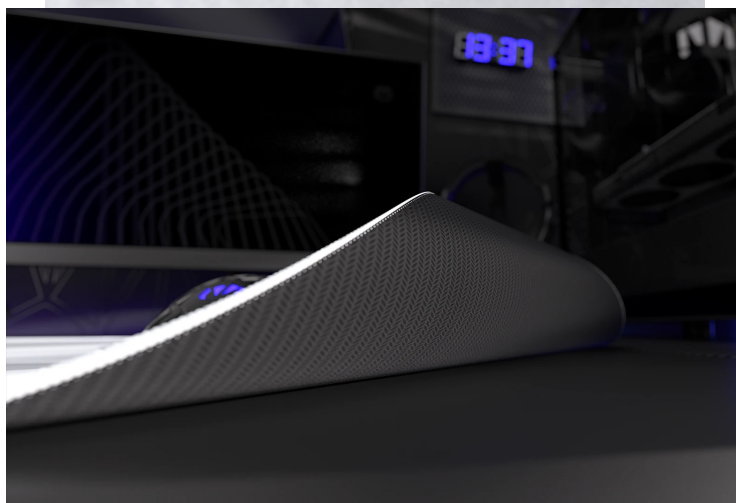

#### Endorfy Crystal Onyx White L - bezchybný pohyb při hraní her

**Herní podložka Endorfy Crystal Onyx White L**, která je ideální ke každé gamingové PC konfiguraci. Je dostatečně velká, abyste mohli pohodlně ovládat myš a i během intenzivní akce měli kurzor pod kontrolou. Herní podložka pod myš **Endorfy Crystal Onyx White L** je opatřena speciálním textilním povrchem, který přesně snímá každý manévř optického i laserového snímače myši.

Díky tomu podporuje precizní ovládání bez ohledu na typ hry. Spodní stranu představuje **gumový podklad**, který je přilnavý a podložka dokonale drží na svém místě. Dlouhou životnost a stovky hodin gamingové zábavy zajišťuje **kvalitní materiál odolný proti vlhkosti**.