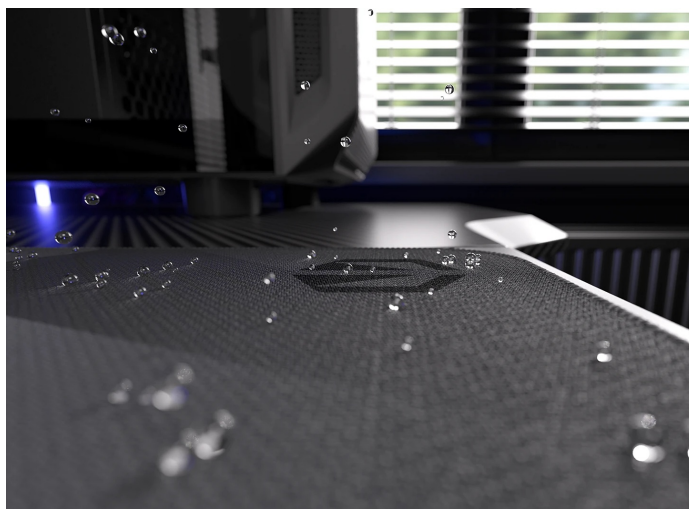

### Endorfy Crystal Black L - bezchybný pohyb při hraní her

**Herní podložka Endorfy Crystal Black L**, která je ideální ke každé gamingové PC konfiguraci. Je dostatečně velká, abyste mohli pohodlně ovládat myš a i během intenzivní akce měli kurzor pod kontrolou. Herní podložka pod myš **Endorfy Crystal Black L** je opatřena speciálním textilním povrchem, který přesně snímá každý manévr optického i laserového snímače myši.

Díky tomu podporuje precizní ovládání bez ohledu na typ hry. Spodní stranu představuje **gumový podklad**, který je přilnavý

a podložka dokonale drží na svém místě. Dlouhou životnost a stovky hodin gamingové zábavy zajišťuje **kvalitní materiál odolný proti vlhkosti**.

### **Endorfy Crystal Black L**

Velká herní podložka pod myš **s hladkým textilním povrchem** vytváří prostor pro bezchybný provoz optických i laserových myší. Jedinečný **grafický vzor připomínající barevný krystal** bude na stole každého hráče vypadat skvěle. S přilnavým **gumovým podkladem** je podložka bezpečně přichycena ke stolu, kde zůstává za všech okolností. **Odolné prošíání podél okrajů** zabraňuje roztřepení. Materiál je navíc **odolný vůči vlhkosti**, což zvyšuje jeho životnost a usnadňuje údržbu.