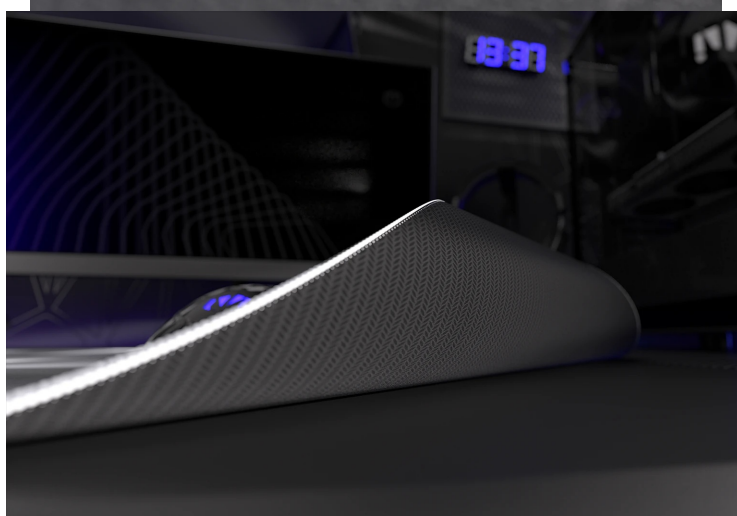

### Endorfy Crystal Black L - bezchybný pohyb při hraní her

**Herní podložka Endorfy Crystal Black L**, která je ideální ke každé gamingové PC konfiguraci. Je dostatečně velká, abyste mohli pohodlně ovládat myš a i během intenzivní akce měli kurzor pod kontrolou. Herní podložka pod myš **Endorfy Crystal Black L** je opatřena speciálním textilním povrchem, který přesně snímá každý manévr optického i laserového snímače myši.

Díky tomu podporuje precizní ovládání bez ohledu na typ hry. Spodní stranu představuje **gumový podklad**, který je přilnavý

a podložka dokonale drží na svém místě. Dlouhou životnost a stovky hodin gamingové zábavy zajišťuje **kvalitní materiál odolný proti vlhkosti**.

### **Endorfy Crystal Black L**

Velká herní podložka pod myš **s hladkým textilním povrchem** vytváří prostor pro bezchybný provoz optických i laserových myší. Jedinečný **grafický vzor připomínající barevný krystal** bude na stole každého hráče vypadat skvěle. S přilnavým **gumovým podkladem** je podložka bezpečně přichycena ke stolu, kde zůstává za všech okolností. **Odolné prošíání podél okrajů** zabraňuje roztřepení. Materiál je navíc **odolný vůči vlhkosti**, což zvyšuje jeho životnost a usnadňuje údržbu.