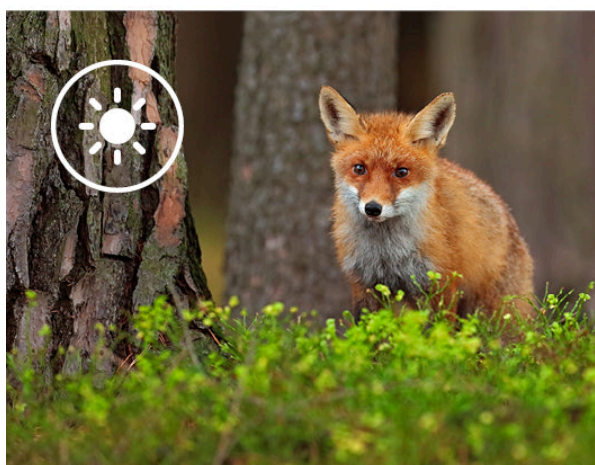

Popis

Rollei fotopast 4K Wi-Fi - ultra jemný pohled na okolní přírodu

S **fotopastí Rollei 4K Wi-Fi** prozkoumáte fascinující svět přírody bez narušení a v přirozeném cyklu. Tento model je navržen pro skalní fanoušky přírody a divoké zvěře, revírníky, myslivce apod. **Rollei fotopast 4K Wi-Fi** disponuje výkonným **CMOS snímačem a citlivým PIR senzorem**, takže vám nic důležitého neunikne a vše zachytíte ostře a v detailním rozlišení - ať už ve formě fotografií, nebo videí.

Rollei fotopast 4K Wi-Fi

Fotopast se snímačem **4 Mpx CMOS** a **PIR** senzorem s detekčním úhlem **60°**. Kvalitní noční záběry zajistí **IR přísvit**. Disponuje **2" LCD displejem**, který umožňuje snadnou instalaci a okamžité zobrazení pořízených záznamů. Doba spuštění činí **0,4 s**, díky čemuž vám neunikne žádná akce. Potěší funkce **časoběrného snímání**, stačí zvolit preferovaný čas a fotoaparát automaticky pořídí snímek v každém nastaveném časovém intervalu. Veškerý pořízený obsah lze ukládat na **SD** kartu do kapacity **až 64 GB**. Mezi další výhody patří například také **1/4" závit pro stativ** či možnost vzdálené správy pomocí mobilní aplikace **TrailCamGo** díky funkci **Wi-Fi**. Fotopast je vybavena maskovacím vzorem a krytím **IP65**, aby byla chráněna před prachem a vodou a bez problému funguje při teplotě od **-20 °C** do **+60 °C**.

Objevte fascinující svět přírody. Tato kamera je speciálně navržena pro pozorování a sledování zvířat v jejich přirozeném prostředí. S ostrým rozlišením, působivými funkcemi a inteligentním ovládáním přináší dechberoucí záznamy a cenné poznatky.

Díky působivému rozlišení fotografií až 48 Mpx* a možnosti videa se zvukem v kvalitě 4K získáte ostré a živé záznamy zvířat a přírody. Ať už jde o plachá lesní zvířata nebo velkolepé přírodní scény, neunikne vám žádný okamžik.
*interpolovaně