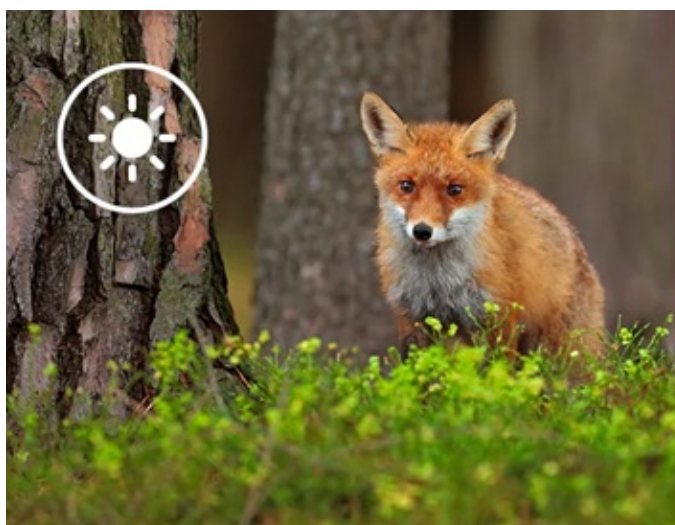

Popis

Rollei fotopast 4K Wi-Fi - ultra jemný pohled na okolní přírodu

S **fotopastí Rollei 4K Wi-Fi** prozkoumáte fascinující svět přírody bez narušení a v přirozeném cyklu. Tento model je navržen pro skalní fanoušky přírody a divoké zvěře, revírníky, myslivce apod. **Rollei fotopast 4K Wi-Fi** disponuje výkonným **CMOS snímačem a citlivým PIR senzorem**, takže vám nic důležitého neunikne a vše zachytíte ostře a v detailním rozlišení - ať už ve formě fotografií, nebo videí.

Fotopast disponuje širokou škálou funkcí, mezi kterými nechybí například **IR přísvit** pro noční záběry, LCD displej s tlačítky pro snadné ovládání a kontrolu záznamů, nebo Wi-Fi konektivita. **Bezdrátové Wi-Fi připojení** vám umožní vzdálenou správu skrze **mobilní aplikaci TrailCamGo**, takže provoz máte pod dokonalou kontrolou. Samozřejmostí je **robustní konstrukce se stupněm krytí IP65**, díky které **Rollei fotopast 4K Wi-Fi** vydrží i náročné venkovní podmínky a je vhodná pro nepřetržitý provoz.

Objevte fascinující svět přírody. Tato kamera je speciálně navržena pro pozorování a sledování zvířat v jejich přirozeném prostředí. S ostrým rozlišením, působivými funkcemi a inteligentním ovládáním přináší dechberoucí záznamy a cenné poznatky.

Díky působivému rozlišení fotografií až 48 Mpx* a možnosti videa se zvukem v kvalitě 4K získáte ostré a živé záznamy zvířat a přírody. Ať už jde o plachá lesní zvířata nebo velkolepé přírodní scény, neunikne vám žádný okamžik.
*interpolovaně