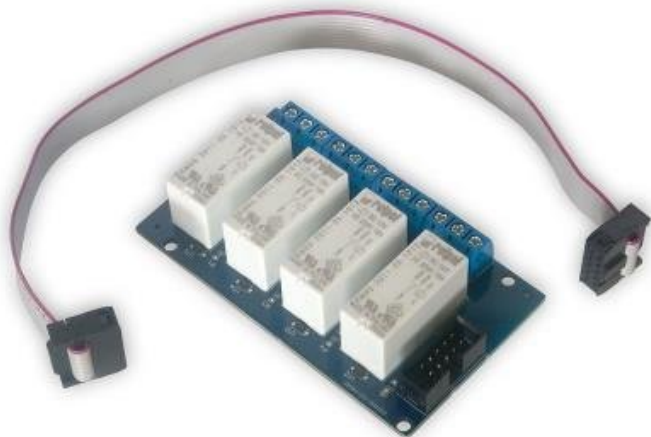

TINYCONTROL ROZŠIŘUJÍCÍ DESKA PRO LAN OVLADAČ V3/V4

Cena celkem:

567 Kč
(bez DPH: 468 Kč)

Běžná cena:

623 Kč

Ušetříte:

57 Kč

Kód zboží:

NJSGWL0078

Part No.:

GSMKON-010

Záruka:

26 měs.

Stav:

Nové zboží

Popis

Tinycontrol rozšiřující deska pro LAN ovladač v3/v4

Rozšiřující deska obsahující 4x relé RELPOL. Po připojení k **LAN kontroleru v3/3.5/4** má možnost zapínat, vypínat a resetovat každé z relé nezávisle. Stav relé je indikován pomocí LED diod. Hlavní použití je pro ovládání 4 elektrických zařízení. Deska je napájena z LAN kontroleru a vyžaduje **napájecí napětí 9-15 V**.

Součástí balení ovládací kabel se zástrčkami.

ZÁKLADNÍ SPECIFIKACE

Řídicí napětí cívky: 12 V

Počet relé: 4

Kontakty relé: NO, C, NC

Materiál kontaktů: stříbro (AgSnO2)

Max. zatížení: 16 A pro AC 250 V (AC1), 16 A pro DC 24 V (DC1)