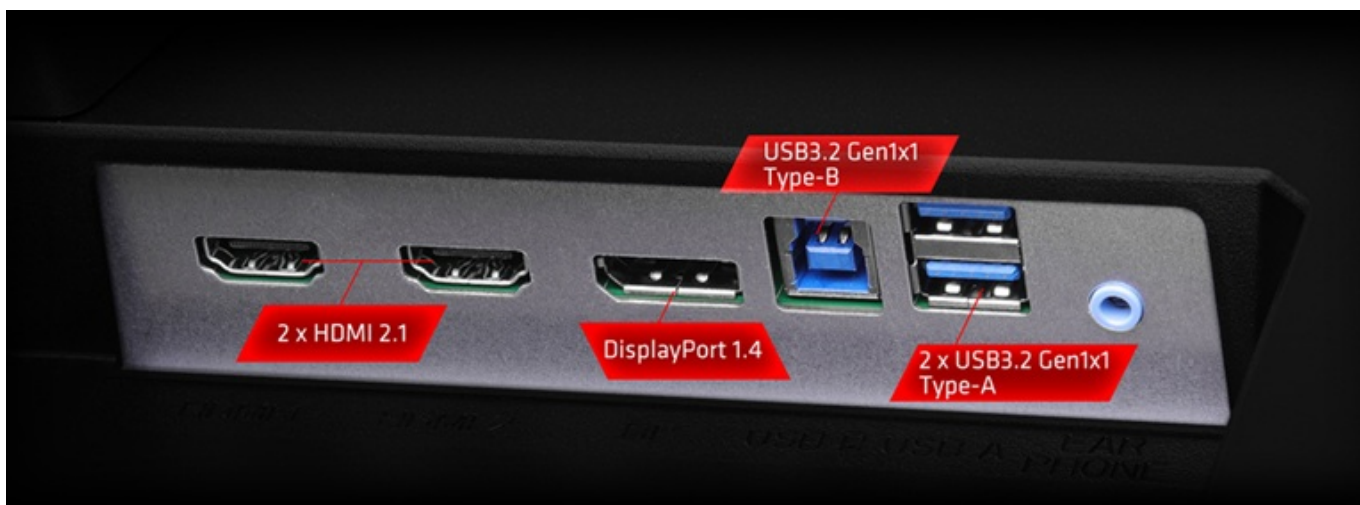

Stav: Nové zboží

Popis

ASRock Phantom Gaming PG27FFX1B - užijte si každý detail hry

Herní monitor ASRock Phantom Gaming PG27FFX1B, který neodmítne žádnou výzvu. Na ploše o velikosti 27" si dopřejete plynulý obraz a vykreslení dynamických objektů bez rozmazání. Disponuje extra vysokou **obnovovací frekvencí 520 Hz** a **1ms dobou odezvy**, díky čemuž eliminuje rozmazání a zpoždění během jakéhokoli pohybu.

dlouhých herních seancích? Jen se pořádně bavit.

Model ASRock Phantom Gaming PG27FFX2A nabízí **technologii ASRock Low Blue Light** pro snížení škodlivého modrého světla vycházejícího z displeje. Mezi další přednosti patří unikátní design, který zahrnuje **zabudovanou Wi-Fi anténu** pro lepší a stabilní signál. Díky tomu není třeba schovávat anténu pod stolem, což značně omezuje kvalitu připojení. Samozřejmostí je také patřičná herní konektivita, která zahrnuje **dvojici portů HDMI** pro připojení herní konzole, **DisplayPort** nebo **3,5mm jack** pro sluchátka. Nechybí ani **integrované reproduktory**.

Součástí balení je HDMI a DisplayPort kabel.

ZÁKLADNÍ SPECIFIKACE

Typ panelu: IPS

Úhlopříčka: 27"

Poměr stran: 16 : 9

Rozlišení: 1920 × 1080

Kontrastní poměr: 1 000 : 1

Doba odezvy: 1 ms

Rozhraní: Wi-Fi, 2× HDMI, 1× DisplayPort, 2× USB 3.0, 1× sluchátkový výstup

Barva: černá