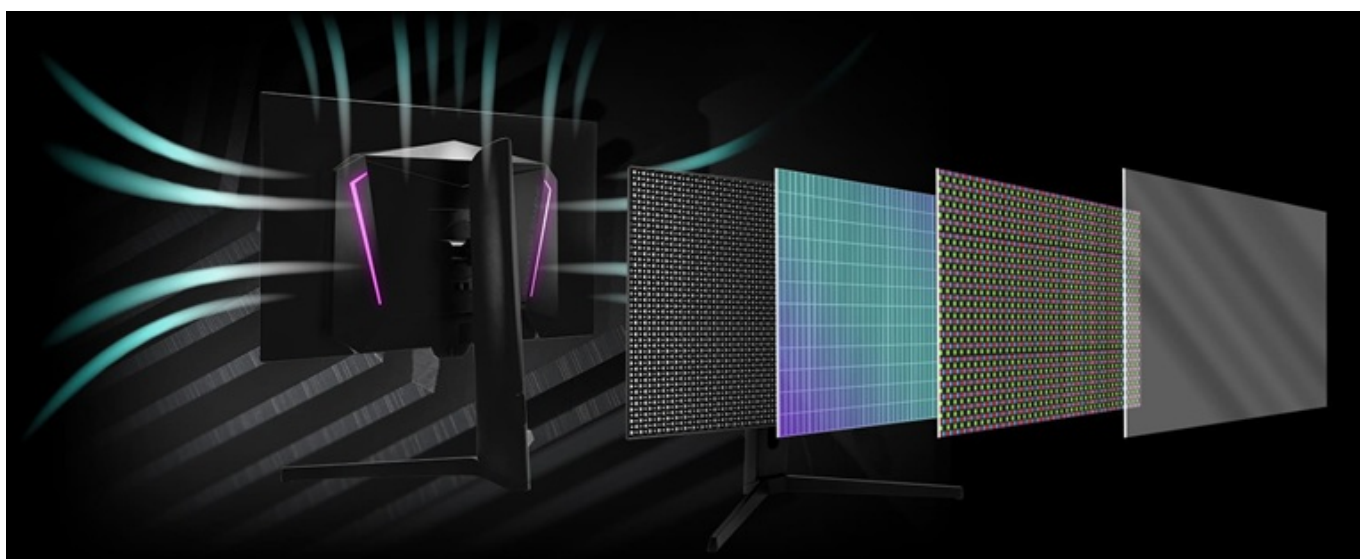

Popis

ASRock Phantom Gaming PGO27QFS - vstupte do hry s OLED displejem

Herní monitor ASRock Phantom Gaming PGO27QFS vám zprostředkuje precizní obraz v zářivých barvách a vysokých detailech. Je ideální nejenom na multimediální zábavu, ale také profesionální pracovní činnost. **Displej s úhlopříčkou 27 palců** obsahuje pokročilou **OLED technologii**, díky které produkuje věrné barvy, hlubokou černou a vynikající kontrast. Tyto atributy jsou ideální **pro náročný gaming, tvorbu a editaci obsahu** a další zábavu v podobě sledování filmů nebo videí.

Ve spojení s **QHD rozlišením** je vizuál ostrý a neunikne vám žádný detail. Konstrukce **monitoru ASRock Phantom Gaming PGO27QFS** podporuje efektivní chlazení a dlouhodobý provoz. Monitor pro chlazení využívá **grafenovou folii s unikátním chladičem a ventilací** na zadní straně. Díky tomu dochází k efektivnímu snižování teploty obrazovky a riziku vypálení.

Součástí balení je HDMI, DisplayPort a USB-C kabel.

ZÁKLADNÍ SPECIFIKACE

Typ panelu: WOLED

Úhlopříčka: 27"

Poměr stran: 16 : 9

Rozlišení: 2560 × 1440

Kontrastní poměr: 1 500 000 : 1

Doba odezvy: 0,03 ms