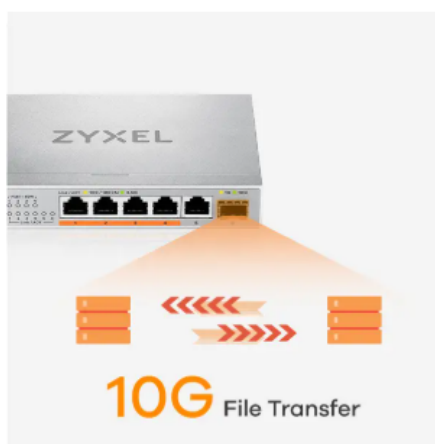

ZYXEL XMG-108

Cena celkem: **2 716 Kč**

(bez DPH: 2 245 Kč)

Běžná cena: **2 988 Kč**

Ušetříte: **272 Kč**

Kód zboží: NAPZXL1050

Part No.: XMG-108-ZZ0101F

Záruka: 24 měs.

Stav: Nové zboží

Popis

ZyXEL XMG-108

Nespravovaný (unmanaged) **multigigabitový** switch pro vylepšení domácí nebo firemní sítě. Umožňuje propojení několika vysokorychlostních zařízení díky **osmi ethernetovým portům s rychlostí 2,5 Gbps a 10Gb uplinku**. Nabízí kapacitu **60 Gbps**, snadnou instalaci (Plug-and-Play) a odolné kovové tělo. Montáž na stůl nebo na stěnu.

Cable specs	2.5 Gbps	1 Gbps
Cat 5e	✓	✓
Cat 6	✓	✓
Cat 6a	✓	✓

- 8x RJ-45 (100/1000/2500 Mbps)
- 1x SFP+ (10 Gbps)
- Snadná instalace Plug-and-Play
- Metoda přepínání Store-and-Forward

- Možnost montáže na stěnu
- Bez ventilátorů (fanless) + kovové provedení

ZÁKLADNÍ SPECIFIKACE

Porty: 8× 2,5GbE RJ-45, 1× 10G SFP+

Kapacita switche: 60 Gb/s

Rychlost směrování: 44,6 Mpps

PoE: ne

Napájení: externí adaptér DC 12 V (součástí balení)

Rozměry: 240 × 105 × 27 mm

Hmotnost: 0,662 kg