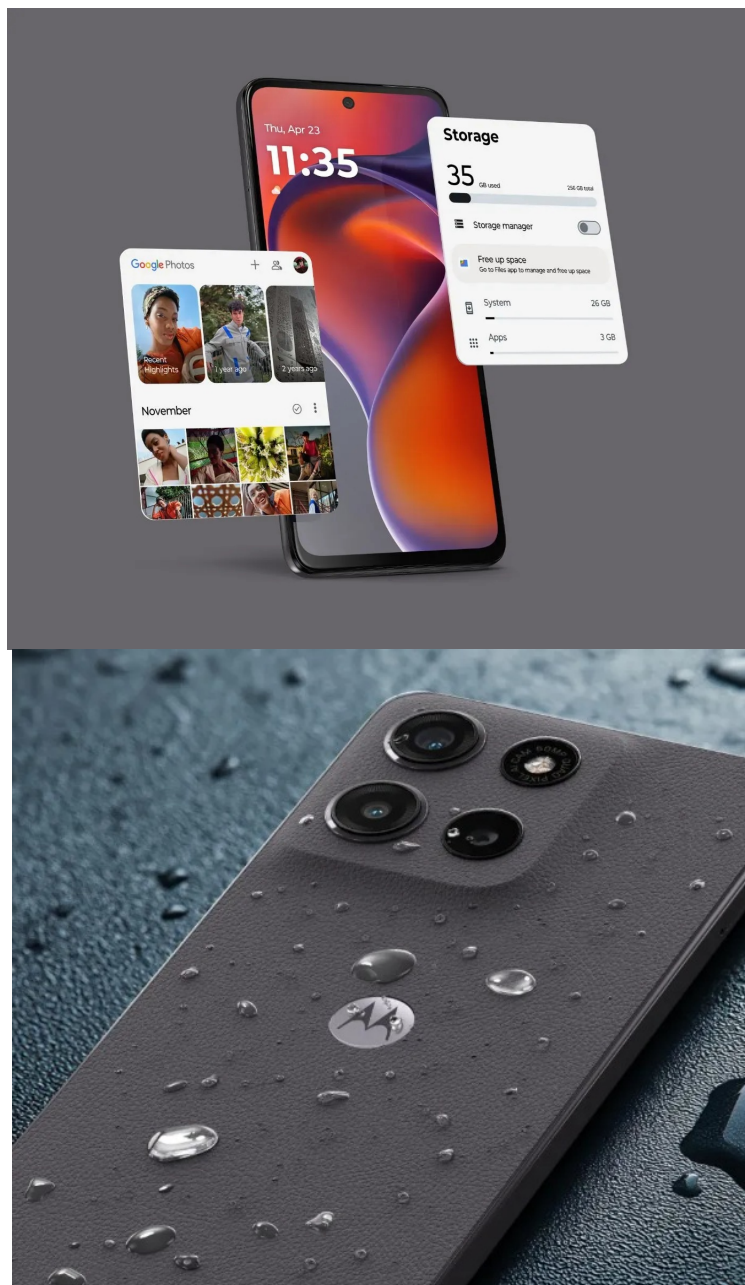

Se **smartphonem Motorola Moto G15 Power** máte po ruce vysoký výkon podpořený dlouhou výdrží baterie. Tento model je navržen pro komunikaci, pracovní činnost s aplikacemi i pestrou multimediální zábavu. Na **displeji s úhlopříčkou 6,72"** si dopřejete ostrý a živý obraz ve **Full HD+ rozlišení**. O Dotyková obrazová plocha vám umožní komfortní sledování filmů, videí, ovládá aplikací, chatování a v poslední řadě také hraní her.

O bezproblémový chod softwaru se stará **8jádrový procesor MediaTek Helio G81 Extreme** a ve spojení s **8GB RAM** se můžete spolehnout na rychlý chod a odezvu i při náročném multitaskingu. **Smartphone Motorola Moto G15 Power** se může pyšnit také pokročilou soustavou fotoaparátů pro zachycení každého okamžiku. **Hlavní 50Mpx fotoaparát s technologií Quad Pixel** podporuje snímky na špičkové úrovni. **Ultraširokoúhlý 5Mpx objektiv** zachytí více prostoru a s ním vše, co chcete na fotografii mít. Samozřejmostí je také **přední 8Mpx fotoaparát** pro prvotřídní selfíčka na sociální sítě.

V provozu celý den

Chytrý mobilní telefon **Motorola Moto G15 Power** disponuje **baterií s kapacitou 6000 mAh**. Díky tomu zvládne náročný mnohahodinový provoz, ať už jde o přehrávání filmů, videí, hudby, nebo graficky pokročilých her. Navíc díky **funkci rychlého nabíjení TurboPower 30** stačí několik minut na to, abyste mohli zase pokračovat v oblíbené činnosti.

ZÁKLADNÍ SPECIFIKACE

Úhlopříčka: 6,72"

Výbava: Wi-Fi, Bluetooth, 4G LTE, NFC, GPS, A-GPS, GLONASS, Galileo, QZSS, Dual SIM, snímač okolního osvětlení, senzor SAR, selfie kamera, zadní trojitý fotoaparát, snímač otisku prstů, stereo reproduktory Dolby Atmos, odemknutí telefonu pomocí rozpoznávání obličeje, akcelerometr, gyroskop, senzor přiblížení, elektronický kompas, IP54