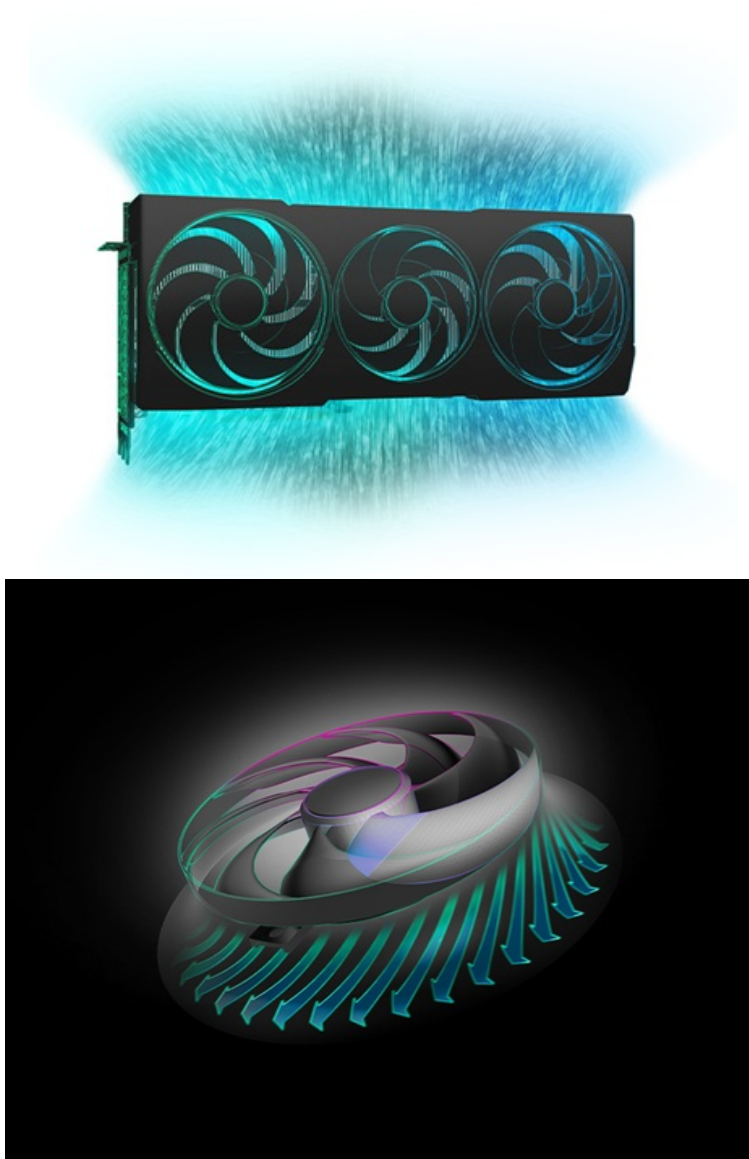

Popis

Sapphire Radeon PULSE RX 9070 XT GAMING - herní grafika bez kompromisů

S **grafickou kartou Sapphire Radeon PULSE RX 9070 XT 16G GAMING** navštívíte herní světy ve vysokém rozlišení a detailech. Je určena do moderních PC sestav, které se zaměřují na maximální gamingové zážitky nebo profesionální grafickou práci. Držte se pevně za opěrky své židle, tahle grafika vás ohromí. Grafickou kartu pohání **architektura AMD RDNA 4**, která ve spojení se **16 GB paměti typu GDDR6** podporuje špičkový výkon a rychlost.

Můžete se tak rozloučit s prodlevami nebo sekaným vykreslováním grafiky během hraní. Hrát budete výhradně jen ve

vysokém rozlišení – od klidného průzkumu uzavřené lokace až po otevřené herní světy nebo epické bitvy, kde se pohybuje spousta dynamických objektů a nepřátel. Grafická karta **Sapphire Radeon PULSE RX 9070 XT 16G GAMING** přichází s pokročilým systémem chlazení s **volným průtokem a trojicí ventilátorů**. Proudění vzduchu tímto způsobem snižuje turbulence, efektivně odvádí teplo a zajišťuje konzistentní výkon po celou dobu chodu.