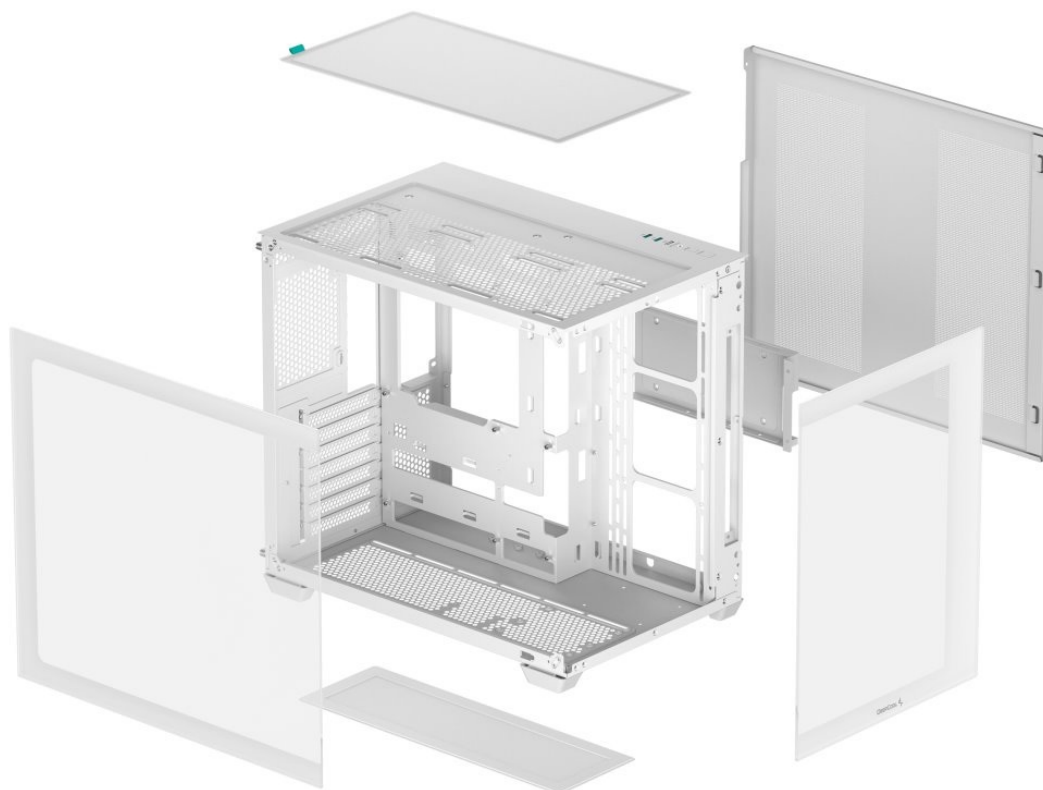

DEEPCOOL CG530 BÍLÁ

Cena celkem:	1 399 Kč
	(bez DPH: 1 156 Kč)
Běžná cena:	1 539 Kč
Ušetříte:	140 Kč
Kód zboží:	CASDPC1355
Part No.:	R-CG530-WHNDAA0-G-1
Záruka:	24 měs.
Stav:	Nové zboží

Popis

Výkladní PC skříň DEEPCOOL CG530

Vystavte svůj počítač na odív s **PC skříň DEEPCOOL CG530**. Kromě prostoru pro uložení PC komponent tento model do jisté míry slouží i jako výstavní skříň celého systému. Disponuje **průhlednou bočnicí** a **průhledným předním panelem**, takže poskytuje impozantní panoramatický pohled do nitra počítače. PC skříň DEEPCOOL CG530 v provedení **Middle Tower** poskytuje dostatek prostoru na vše, co potřebujete pro složení výkonného, multimediálního nebo profi počítače. **Dvoukomorové uspořádání** podporuje širokou kompatibilitu a zlepšené proudění vzduchu. Na horním panelu najdete **porty** pro připojení periferních zařízení. Samozřejmostí je také přítomnost **prachových filtrů** pro efektivní ochranu součástek před prachem.

DEEPCOOL CG530

Skříň formátu Middle Tower s **průhlednou bočnicí a průhledným předním panelem** nabízí **tři 2,5"** pozice pro SSD disky a **dvě 3,5"** pozice pro pevné disky. Na horním panelu se nachází dva **USB 3.0** porty, jeden **USB 2.0** port a kombinovaný port sluchátek a mikrofonu. Důmyslné řešení umožňuje pohodlné umístění **až 360 mm dlouhého výměníku** vodního chlazení na vrchní či spodní straně. Ve skříni je dostatek prostoru pro chladič CPU do výšky až 160 mm a grafickou kartu o délce 410 mm. Dodávána je **bez zdroje**. Díky široké konstrukci s důmyslným dvoukomorovým uspořádáním zajišťuje tato skříň vynikající kompatibilitu a optimální proudění vzduchu. Součástí je také **sada prachových filtrů**.

ZÁKLADNÍ SPECIFIKACE

Provedení skříně: Middle Tower

Interní pozice: 3 × 2,5", 2 × 3,5"

Kompatibilita základní desky: ATX, Micro ATX, Mini-ITX

Zdroj: bez zdroje

Konektory na horním panelu: 2 × USB 3.0, 1 × USB 2.0, 1 × kombinovaný port sluchátek a mikrofonu