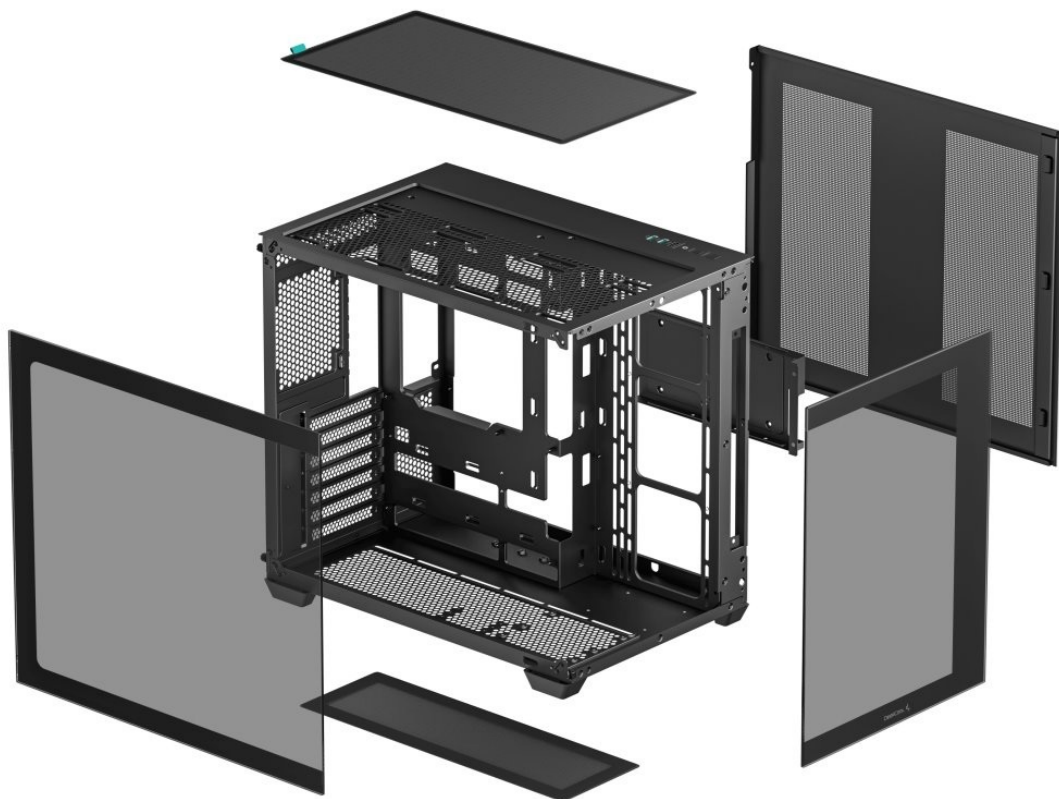

### Výkladní PC skříň DEEPCOOL CG530

Vystavte svůj počítač na odiv s **PC skříní DEEPCOOL CG530**. Kromě prostoru pro uložení PC komponent tento model do jisté míry slouží i jako výstavní skříň celého systému. Disponuje **průhlednou bočnicí** a **průhledným předním panelem**, takže poskytuje impozantní panoramatický pohled do nitra počítače. PC skříň DEEPCOOL CG530 v provedení **Middle Tower** poskytuje dostatek prostoru na vše, co potřebujete pro složení výkonného, multimediálního nebo profi počítače. **Dvoukomorové uspořádání** podporuje širokou kompatibilitu a zlepšené proudění vzduchu. Na horním panelu najdete **porty** pro připojení periferních zařízení. Samozřejmostí je také přítomnost **prachových filtrů** pro efektivní ochranu součástek před prachem.

## DEEPCOOL CG530

Skříň formátu Middle Tower s **průhlednou bočnicí a průhledným předním panelem** nabízí **tři 2,5"** pozice pro SSD disky a **dvě 3,5"** pozice pro pevné disky. Na horním panelu se nachází dva **USB 3.0** porty, jeden **USB 2.0** port a kombinovaný port sluchátek a mikrofonu. Důmyslné řešení umožňuje pohodlné umístění **až 360 mm dlouhého výměníku** vodního chlazení na vrchní či spodní straně. Ve skříni je dostatek prostoru pro chladič CPU do výšky až 160 mm a grafickou kartu o délce 410 mm. Dodávána je **bez zdroje**. Díky široké konstrukci s důmyslným dvoukomorovým uspořádáním zajišťuje tato skříň vynikající kompatibilitu a optimální proudění vzduchu. Součástí je také **sada prachových filtrů**.

### ZÁKLADNÍ SPECIFIKACE

**Provedení skříně:** Middle Tower

**Interní pozice:** 3× 2,5", 2× 3,5"

**Kompatibilita základní desky:** ATX, Micro ATX, Mini-ITX

**Zdroj:** bez zdroje

**Konektory na horním panelu:** 2× USB 3.0, 1× USB 2.0, 1× kombinovaný port sluchátek a mikrofonu

**Rozměry:** 440 × 399 × 285 mm

**Barva:** černá