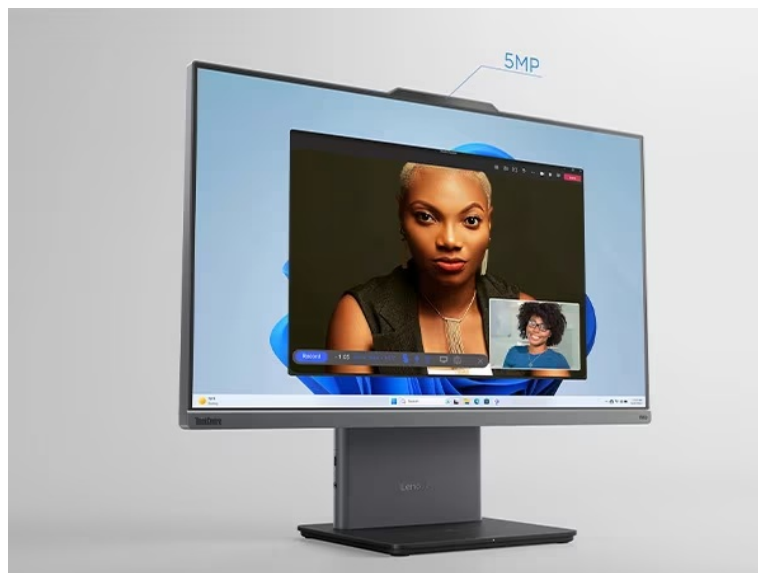

## Lenovo ThinkCentre Neo 50a-24 Gen5 - hybridní pracoviště v jednom monitoru

Vytvořte komplexní pracoviště se **stolním počítačem Lenovo ThinkCentre Neo 50a-24 Gen5**. Tento monitor s **24" displejem** představuje plnohodnotné PC pro každodenní náročnou práci i multimediální zábavu. Vyznačuje se **provedením All-in-One**, takže všechny komponenty integruje do jednoho elegantního a štíhlého monitoru. Díky tomu efektivně **šetří místo na stole** a ponechává prostor pro další periferní zařízení. Samotný displej je dostatečně prostorný, aby přehledně zobrazil internetové stránky, aplikace i multimediální obsah ve formě filmů, videí či fotografií.

**Rozlišení Full HD** vykresluje ostrý a detailní obraz. **Procesor Intel Core i5 třinácté generace** zajistí výpočetní výkon pro provoz PC aplikací, úpravu tabulek, dokumentů a další firemní procesy. Ve spojení se **16GB RAM** zvládne také **pokročilý multitasking**. Na vysoké efektivitě práce se podílí také **SSD jednotka**, která rychle načte potřebné programy a spustí celý systém. K tomu vám poskytne **512 GB úložiště** pro vaše data.

### **Lenovo ThinkCentre Neo 50a-24 Gen5**

Stolní počítač s monitorem v jednom. Základem počítače je osmijádrový procesor **Intel Core i5-13420H** pracující na frekvenci 2,1 GHz, doplněný **16 GB** operační paměti. Vybaven je **23,8"** displejem s **Full HD** rozlišením obrazu 1920 × 1080 bodů a obnovovací frekvencí **100 Hz**. Obrazová data má na starost integrovaná grafická karta **Intel UHD**. Pro data je k dispozici **SSD disk** s kapacitou **512 GB**. Samozřejmostí je bezdrátová technologie **Wi-Fi a Bluetooth**. Dodáván je s operačním systémem **Windows 11 Pro**. Součástí balení je USB klávesnice a myš.

#### **ZÁKLADNÍ SPECIFIKACE**

**Grafická karta:** Intel UHD

**Výbava:** Wi-Fi, Bluetooth, 5Mpx IR webkamera, 99 % sRGB, USB klávesnice a myš

**Procesor:** Intel Core i5-13420H

**Operační systém:** Windows 11 Pro