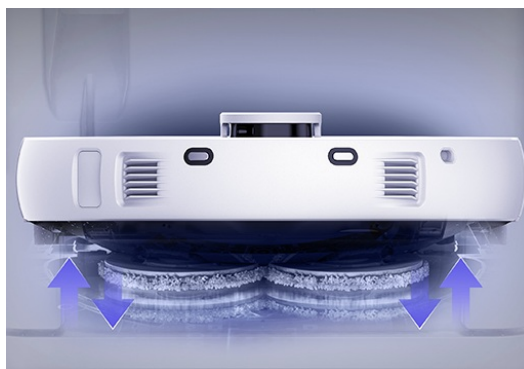

### EZVIZ RS20 Pro - jeden robot pro víceúčelový úklid

S **robotickým vysavačem EZVIZ RS20 Pro** se z každého úklidu stane automatizovaná a pohodová činnost. Tento špičkový model je navržen pro **zametání, vysávání, mopování**, k tomu všemu přidá ještě **automatické vyprazdňování prachové nádoby** a další procesy, takže po nastavení a spuštění se o nic nemusíte starat. Robotický vysavač EZVIZ RS20 Pro **detekuje koberce i tvrdé podlahy**, na které se vypraví s pečlivě připravenými mopy a plnou nádržkou vody s čisticím roztokem. Doplnění do robota probíhá automaticky a vy máte absolutně volné ruce.

**Sací výkon 7200 Pa** je ideální pro hloubkové vysávání koberců, na kterých nezůstane drobek, vlas ani srst vašeho domácího mazlíčka. Samozřejmostí je **pokročilý systém detekce pro rozpoznávání překážek**, takže se robot **EZVIZ RS20 Pro** prosmýkne kolem předmětů na zemi. Trasu a plochu vytvoříte formou **úklidové mapy v mobilní aplikaci EZVIZ**.