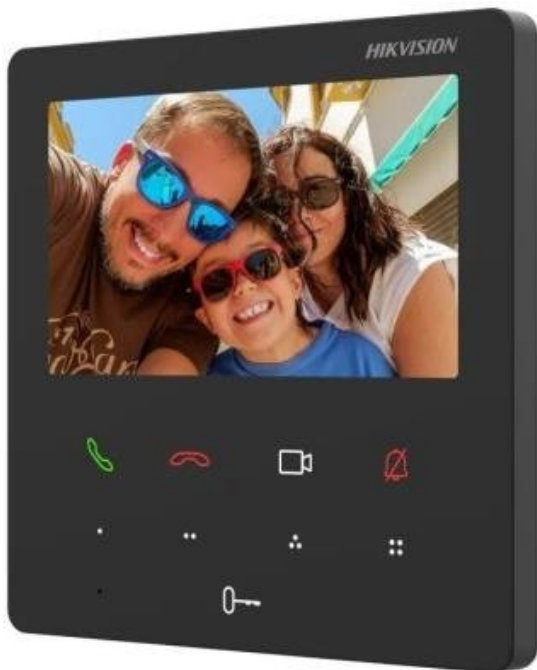

## HIKVISION DS-KH6110-WE1/ALARM

Cena celkem:	<b>4 473 Kč</b>
	<b>(bez DPH: 3 697 Kč)</b>
Běžná cena:	<b>4 920 Kč</b>
Ušetříte:	<b>447 Kč</b>
Kód zboží:	IPKHIK1292
Part No.:	DS-KH6110-WE1/Alarm
Záruka:	36 měs.
Stav:	Nové zboží

### Hikvision DS-KH6110-WE1/Alarm

Vnitřní stanice s **4,3" dotykovou obrazovkou** a podporou **PoE** napájení. Poskytuje flexibilní a pohodlné funkce **interkomu**, se snadným ovládáním pomocí dotykového displeje a **9 dotykových tlačítek**. Uživatelé si navíc mohou pohodlně přizpůsobit funkce 4 tlačítek podle svých požadavků. Pracuje na operačním systému **Linux**.

Stanici je možné instalovat do stojanu DS-KABH6350-T (není součástí balení), nebo ji namontovat na zeď.

- Snadné a rychlé nastavení díky přívětivému uživatelskému designu
- 4,3" barevný dotykový displej s rozlišením 480 × 272
- 9 dotykových tlačítek (4 tlačítka jsou uživatelsky nastavitelná)
- Standardní PoE napájení bez přídavného napájecího adaptéru
- Vestavěný mikrofon a reproduktor pro obousměrnou komunikaci
- Pohodlné ovládání pomocí mobilní aplikace Hik-Connect
- Komunikační protokoly TCP/IP, SIP, RTSP
- Bezdrátové připojení Wi-Fi