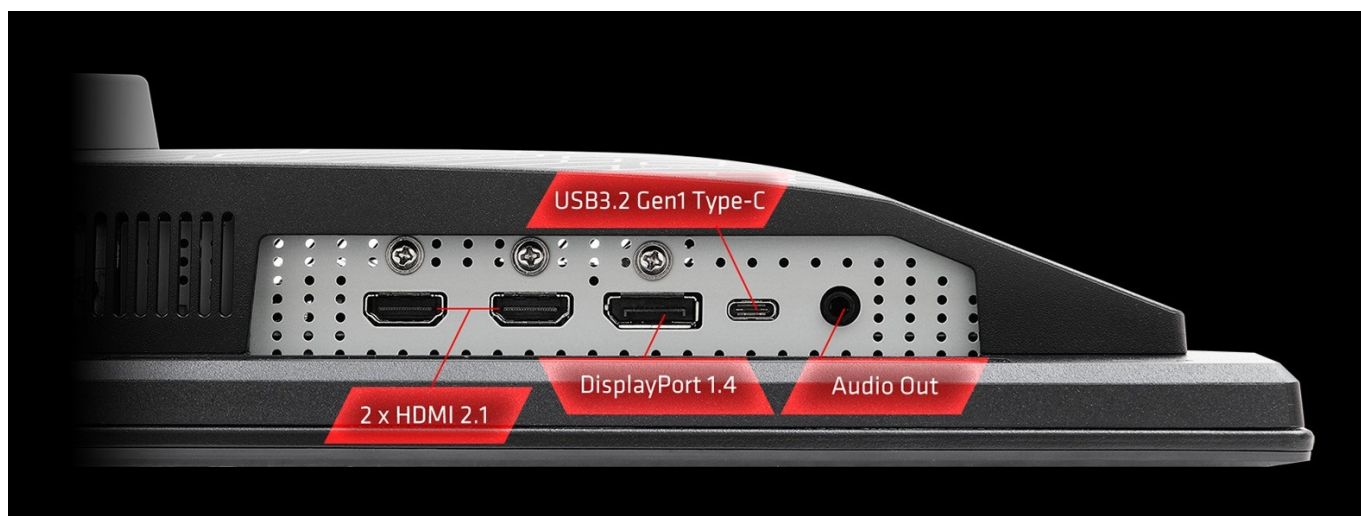

Ušetříte: **1 812 Kč**

Kód zboží: MONASR014

Part No.: 90LXA0Q0-A0E1A0V

Záruka: 36 měs.

Stav: Nové zboží

Popis

ASRock Phantom Gaming PGO27QFV - vstupte do hry s OLED displejem

Herní monitor ASRock Phantom Gaming PGO27QFV vám zprostředkuje precizní obraz v zářivých barvách a vysokých detailech. Je ideální nejenom na multimediální zábavu, ale také profesionální pracovní činnost. **Displej s úhlopříčkou 27 palců** obsahuje pokročilou **OLED technologii**, díky které produkuje věrné barvy, hlubokou černou a vynikající kontrast. Tyto atributy jsou ideální **pro náročný gaming, tvorbu a editaci obsahu** a další zábavu v podobě sledování filmů nebo videí.

Ve spojení s **QHD rozlišením** je vizuál ostrý a neunikne vám žádný detail. Konstrukce **monitoru ASRock Phantom Gaming PGO27QFV** podporuje efektivní chlazení a dlouhodobý provoz. Monitor pro chlazení využívá **grafenovou folii s unikátním chladičem a ventilací** na zadní straně. Díky tomu dochází k efektivnímu snižování teploty obrazovky a riziku vypálení.

ASRock Phantom Gaming PGO27QFV

Herní OLED monitor s úhlopříčkou **27"** a QHD rozlišením **2560 x 1440** obrazových bodů nabízí kontrastní poměr **1 500 000**

: 1, jas **250 cd/m²**, dobu odezvy **0,03 ms** a pokrytí **99% DCI-P3**. Obnovovací frekvence **360 Hz** spolu s podporou technologií **AMD FreeSync Premium Pro a VESA DisplayHDR True Black 400** nabízí intenzivní akci bez trhání, zadrhávání nebo rozmazávání obrazu při pohybu. Monitor je vybaven i **vestavěnou Wi-Fi anténou**, kterou pouze připojíte k počítači dodanými kabely a můžete si užívat hraní bez latence. Potěší také pozorovací úhly **178° horizontálně i vertikálně**. V neposlední řadě jistě potěší **výškově nastavitelný podstavec**.

Součástí balení jsou anténní kabely Wi-Fi, HDMI a DisplayPort kabel.

ZÁKLADNÍ SPECIFIKACE

Typ panelu: QD-OLED

Úhlopříčka: 27"

Poměr stran: 16 : 9

Rozlišení: 2560 × 1440

Kontrastní poměr: 1 500 000 : 1

Doba odezvy: 0,03 ms