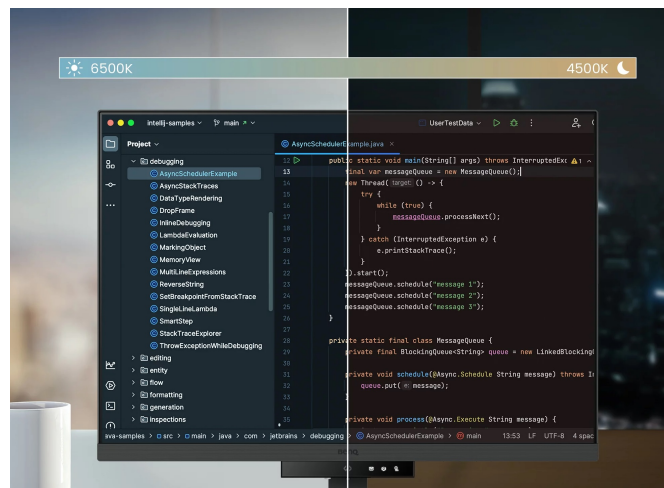

### Monitor BenQ RD320U - zaostřeno na kódování

**Monitor BenQ RD320U** je navržen pro potřeby programátorů a jejich náročné požadavky. Na **displeji s úhlopříčkou 31,5"** přehledně a jasně zobrazí kódy a umožní vám plné ponoření do programátorských projektů. **Monitor BenQ RD320U** disponuje pokročilými režimy **pro specifické potřeby kódování**, které zajišťují čisté písmo a zlepšené rozlišení. Při práci na náročných projektech oceníte také nižší námahu očí při dlouhodobém nasazení. **Režimy nabízí světlé i tmavé motivy** podle toho, v jakých podmínkách programujete. Snadno také upravíte jas nebo kontrast, abyste dosáhli ideálního prostředí pro práci.

Mezi další přednosti patří **system osvětlení MoonHalo** v zadní části monitoru BenQ. MoonHalo slouží k **nastavení jasu, teplotě barev apod.**, díky čemuž **chrání vaše oči** a podporuje lepší soustředění. Pomocí **softwaru Display Pilot 2** máte nastavení displeje pod dokonalou kontrolou. V rámci multitaskingu můžete monitor **BenQ RD320U** propojit s dalšími monitory pomocí **technologie Daisy Chain**. Další možnosti konektivity zajišťují porty **HDMI, DisplayPort** nebo **USB**.