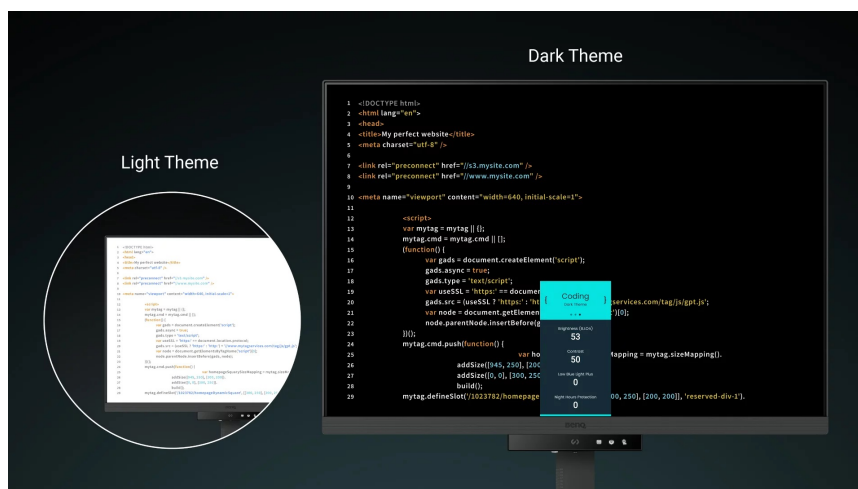

Mezi další přednosti patří **system osvětlení MoonHalo** v zadní části monitoru BenQ. MoonHalo slouží k **nastavení jasu, teplotě barev apod.**, díky čemuž **chrání vaše oči** a podporuje lepší soustředění. Pomocí **softwaru Display Pilot 2** máte nastavení displeje pod dokonalou kontrolou. V rámci multitaskingu můžete monitor **BenQ RD320U** propojit s dalšími monitory pomocí **technologie Daisy Chain**. Další možnosti konektivity zajišťují porty **HDMI, DisplayPort** nebo **USB**.