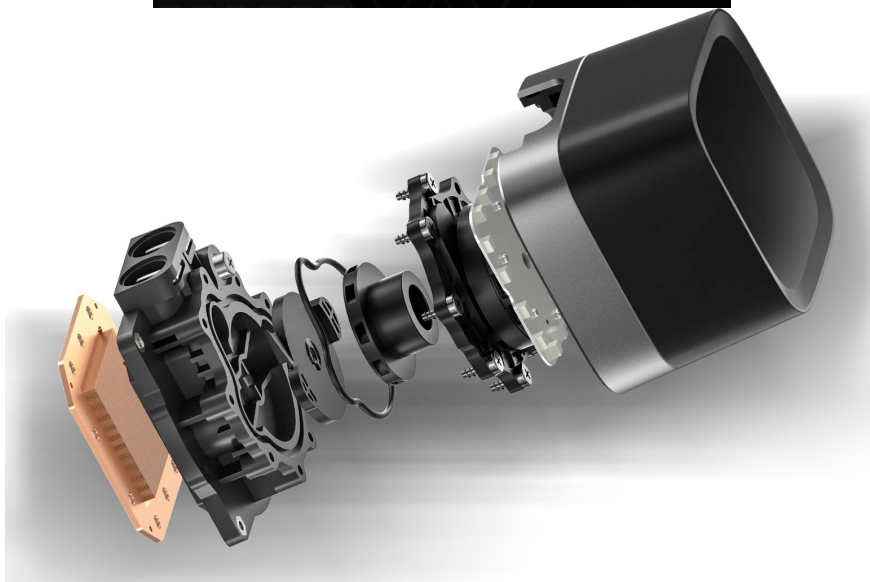

DEEPCOOL LP360 ARGB

Cena celkem:	3 899 Kč
	(bez DPH: 3 222 Kč)
Běžná cena:	4 289 Kč
Ušetříte:	390 Kč
Kód zboží:	CHLDPC1240
Part No.:	R-LP360-BKMSNC-G-1
Záruka:	36 měs.
Stav:	Nové zboží

Popis

DEEPCOOL LP360 - dostaňte teplotu CPU pod kontrolu

Vodní chladič DEEPCOOL LP360, který je určen pro chlazení širokého spektra procesorů. Disponuje **stavovou obrazovkou**, která vám poskytne informace o spotřebě energie, teplotě nebo zátěži procesoru v reálném čase. Součástí chladiče je **čerpadlo 5. generace DeepCool**, které je navrženo speciálně pro potřeby energeticky náročných CPU.

Trojice velkých 120mm ventilátorů podporuje optimalizovaný chod a špičkový chladicí výkon. Vodní chladič **DEEPCOOL**

LP360 zaujme také elegantním vzhledem a pevností, díky čemuž máte jistotu, že ve vaší PC sestavě vydrží opravdu dlouhou dobu.

DEEPCOOL LP360 ARGB

Vodní chladič určený pro chlazení široké škály procesorů. Vyznačuje se vysokou kvalitou, výkonem a spolehlivostí. Disponuje **třemi 120 mm** velkými ventilátory a pumpou s **ARGB** podsvícením. Odolné opletené hadice jsou dlouhé **410 mm** a díky dostatečně širokému průměru zaručují **plynulý průtok** chladicí kapaliny. Chladič disponuje **LED displejem**, který zobrazuje teplotu procesoru v reálném čase.