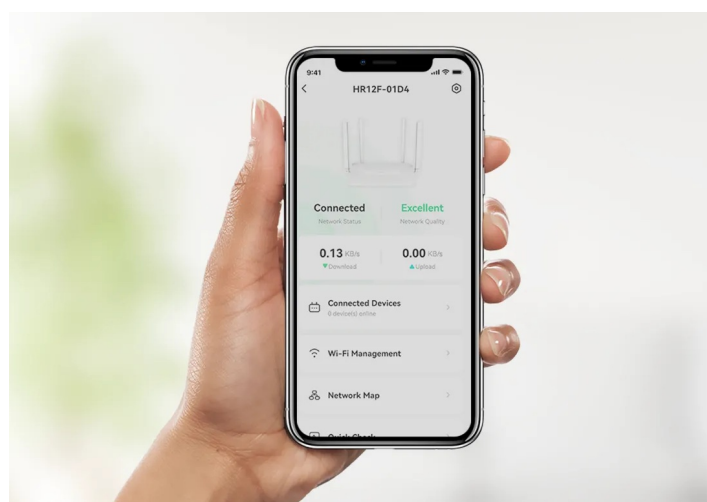

Záruka:

36 měs.

Stav:

Nové zboží

Popis

Bavte se s internetem naplno a bez sekání - Wi-Fi router Imou HR12F-A

Dvoupásmový Wi-Fi router Imou HR12F-A, se kterým si dopřejete vysokorychlostní Wi-Fi síť, plynulé a spolehlivé připojení v pohodlí domova. Tento model pracuje na frekvencích **2,4 GHz a 5 GHz**. V pásmu 2,4 GHz dosahuje přenosových rychlostí až 300 Mbps a v pásmu 5 GHz až 867 Mbps. Díky tomu je ideální **pro všestranné on-line aktivity**, ať už pracujete na PC, hrajete on-line hry, sledujete filmy, videa ve vysokém rozlišení, nebo holdujete streamování digitálního obsahu.

Wi-Fi router Imou HR12F-A disponuje **4 externími anténami**, které dosahují vysokého výkonu a **Wi-Fi signálem pokryjí celou vaši domácnost**. I v tom nejdálčenějším koutu místnosti se můžete těšit s připojením. S **aplikací Imou Life** máte správu routeru a svou domácí Wi-Fi síť pod dokonalou kontrolou. Umožní vám snadné ovládání odkudkoli, zapnutí a konektivitu.