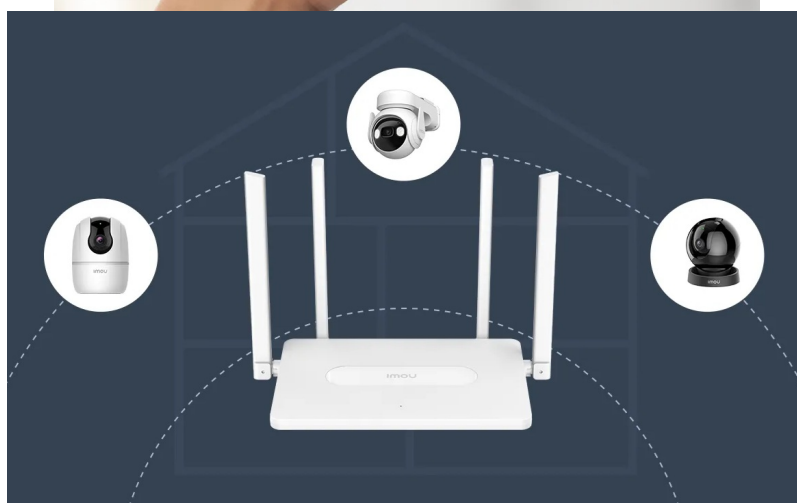

Záruka:

36 měs.

Stav:

Nové zboží

Popis

Bavte se s internetem naplno a bez sekání - Wi-Fi router Imou HR12F-A

Dvoupásmový Wi-Fi router Imou HR12F-A, se kterým si dopřejete vysokorychlostní Wi-Fi síť, plynulé a spolehlivé připojení v pohodlí domova. Tento model pracuje na frekvencích **2,4 GHz a 5 GHz**. V pásmu 2,4 GHz dosahuje přenosových rychlostí až 300 Mbps a v pásmu 5 GHz až 867 Mbps. Díky tomu je ideální **pro všestranné on-line aktivity**, ať už pracujete na PC, hrajete on-line hry, sledujete filmy, videa ve vysokém rozlišení, nebo holdujete streamování digitálního obsahu.

Wi-Fi router Imou HR12F-A disponuje **4 externími anténami**, které dosahují vysokého výkonu a **Wi-Fi signálem pokryjí celou vaši domácnost**. I v tom nejdálčenějším koutu místnosti se můžete těšit s připojením. S **aplikací Imou Life** máte správu routeru a svou domácí Wi-Fi síť pod dokonalou kontrolou. Umožní vám snadné ovládání odkudkoli, zapnutí a konektivitu.

Mezi další přednosti patří podpora **automatické synchronizace Wi-Fi Auto-sync**, díky čemuž se kompatibilní Imou kamery připojí zcela bez problémů. Pro streamování dat využívá **router Imou HR12F-A** specifický kanál, který podporuje plynulý tok dat, snižuje ztráty cloudových záznamů a **uplatní se i v přeplněném Wi-Fi provozu**.