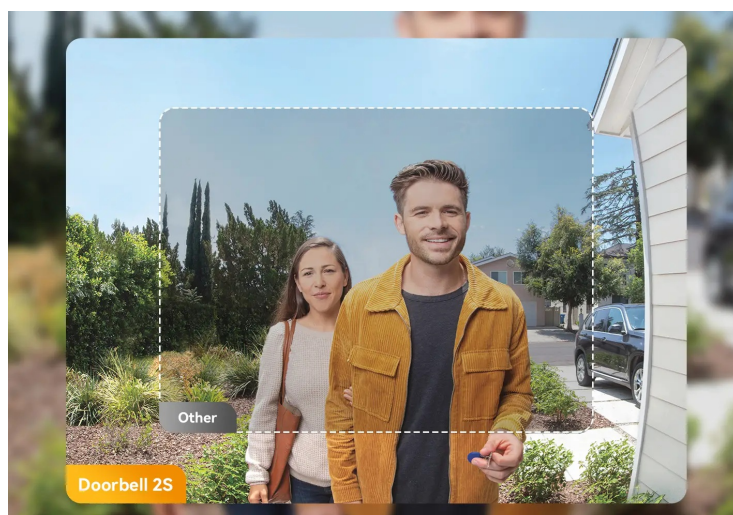

Díky bezdrátovému připojení **není potřeba vymýšlet složitou kabeláž** a skvěle se hodí do každého moderního nebo chytrého domu. Navíc podporuje **mobilní aplikaci Imou Life**, takže ke správě, funkcím (režim úspory energie, přizpůsobitelné zóny detekce, zvuk alarmu) a notifikacím máte jednoduchý přístup ze svého smartphonu.