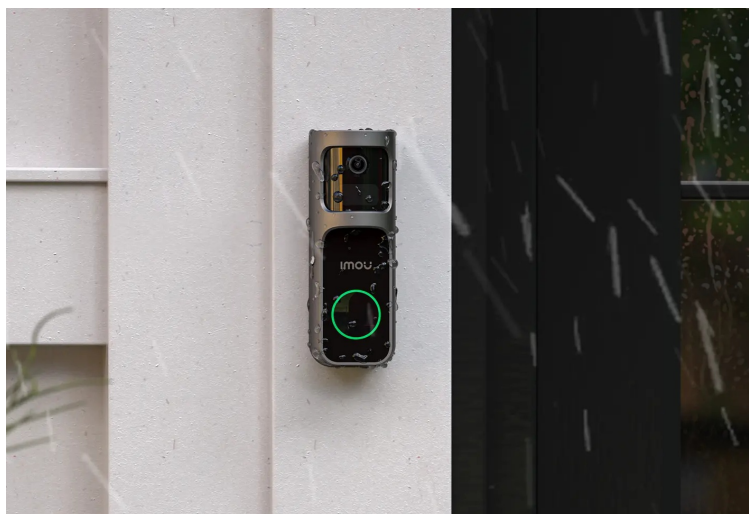

Popis

Imou Doorbell 2S Kit - váš chytrý strážce u vchodu domů

Imou Doorbell 2S Kit představuje moderní **domovní zvonek s integrovanou kamerou**, který je ideálním řešením pro zabezpečení vašeho domova. **Bezdrátové připojení** podporuje snadnou instalaci a okolní svět poté snímá ve **vysokém rozlišení 2K**. Kamera nabízí široké úhly záběru, takže jí nic podstatného neunikne a zachytí podstatnou plochu okolí. Mezi další přednosti patří podpora nočního vidění.

Chytrý zvonek s kamerou Imou Doorbell 2S Kit disponuje **IR přísvitem s dosahem až 5 metrů**, díky čemuž zajistí bezpečné snímání ve večerních hodinách i v naprosté tmě. O provoz se stará **baterie se stará dobíjecí baterie s portem USB-C** a kapacitou 5000 mAh, která zvládne **až 120 dní provozu**.

Umělá inteligence pro zabezpečení

Imou Doorbell 2S Kit využívá AI algoritmus pro lepší detekci osob. Efektivně tak předchází falešným poplachům a zvyšují vaši ochranu. **Odolná konstrukce** chrání zvonek před vodou a prachem. Díky tomu je zajištěn spolehlivý provoz i v nepříznivých povětrnostních podmínkách. Součástí sady je také **vnitřní zvonek** pro instalaci do elektrické zásuvky v místnosti, který současně slouží také jako zesilující Wi-Fi modul.

Součástí balení je držák na stěnu, nabíjecí USB kabel a materiál potřebný k instalaci.

ZÁKLADNÍ SPECIFIKACE

Zvonek

Typ zvonku: bezdrátový

Rozlišení záznamu: 2048 × 1536 při 15 fps

Objektiv: 1/2,8" CMOS, f = 2,3 mm, úhel záběru 166° diagonálně, 125° horizontálně, 98° vertikálně