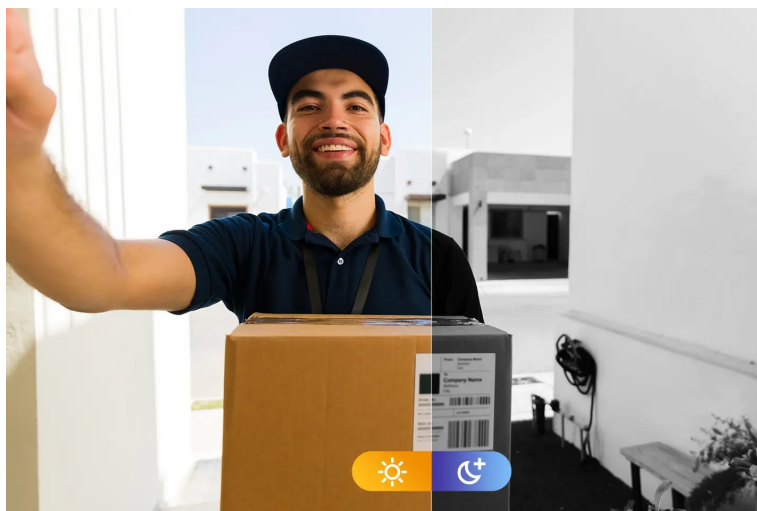

Umělá inteligence pro zabezpečení

Imou Doorbell 2S Kit využívá AI algoritmus pro lepší detekci osob. Efektivně tak předchází falešným poplachům a zvyšují vaši ochranu. **Odolná konstrukce** chrání zvonek před vodou a prachem. Díky tomu je zajištěn spolehlivý provoz i v nepříznivých povětrnostních podmínkách. Součástí sady je také **vnitřní zvonek** pro instalaci do elektrické zásuvky v místnosti, který současně slouží také jako zesilující Wi-Fi modul.