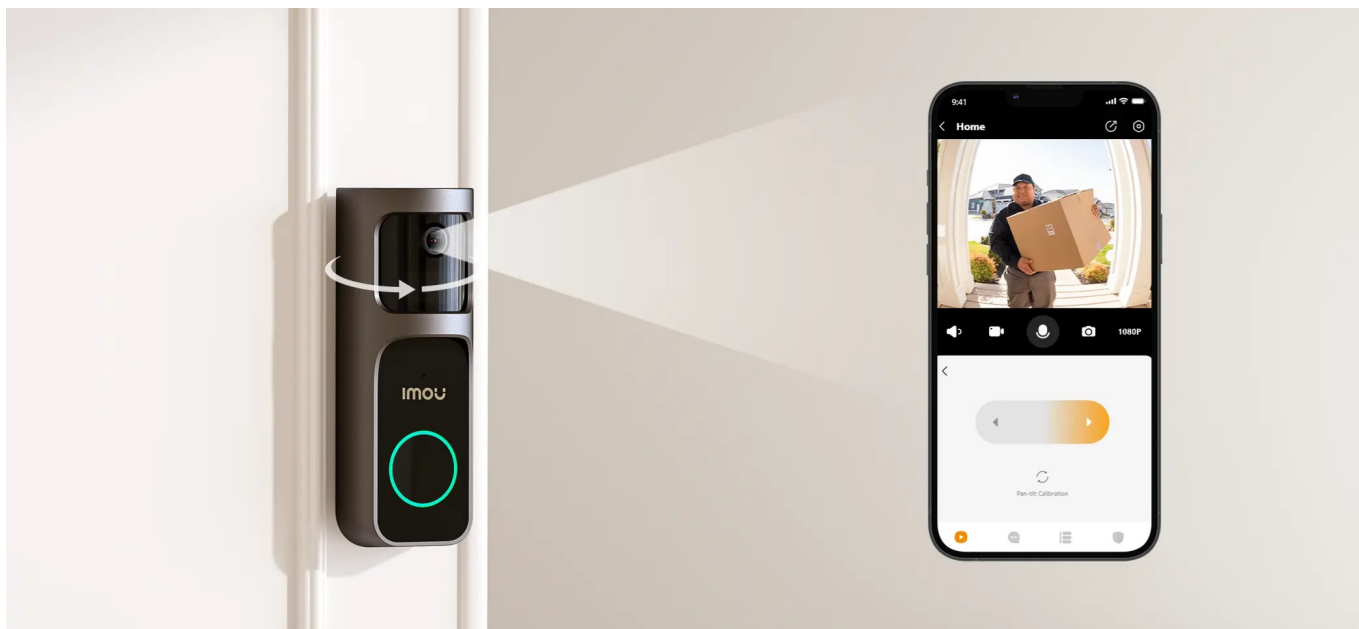

Popis

Imou Doorbell 2S Kit - váš chytrý strážce u vchodu domů

Imou Doorbell 2S Kit představuje moderní **domovní zvonek s integrovanou kamerou**, který je ideálním řešením pro zabezpečení vašeho domova. **Bezdrátové připojení** podporuje snadnou instalaci a okolní svět poté snímá ve **vysokém rozlišení 2K**. Kamera nabízí široké úhly záběru, takže jí nic podstatného neunikne a zachytí podstatnou plochu okolí. Mezi další přednosti patří podpora nočního vidění.

Chytrý zvonek s kamerou Imou Doorbell 2S Kit disponuje **IR přísvitem s dosahem až 5 metrů**, díky čemuž zajistí bezpečné snímání ve večerních hodinách i v naprosté tmě. O provoz se stará **baterie se stará dobíjecí baterie s portem USB-C** a kapacitou 5000 mAh, která zvládne **až 120 dní provozu**.

Umělá inteligence pro zabezpečení

Imou Doorbell 2S Kit využívá AI algoritmus pro lepší detekci osob. Efektivně tak předchází falešným poplachům a zvyšují vaši ochranu. **Odolná konstrukce** chrání zvonek před vodou a prachem. Díky tomu je zajištěn spolehlivý provoz i v nepříznivých povětrnostních podmínkách. Součástí sady je také **vnitřní zvonek** pro instalaci do elektrické zásuvky v místnosti, který současně slouží také jako zesilující Wi-Fi modul.

Součástí balení je držák na stěnu, nabíjecí USB kabel a materiál potřebný k instalaci.

ZÁKLADNÍ SPECIFIKACE

Zvonek

Typ zvonku: bezdrátový

Rozlišení záznamu: 2048 × 1536 při 15 fps

Objektiv: 1/2,8" CMOS, f = 2,3 mm, úhel záběru 166° diagonálně, 125° horizontálně, 98° vertikálně