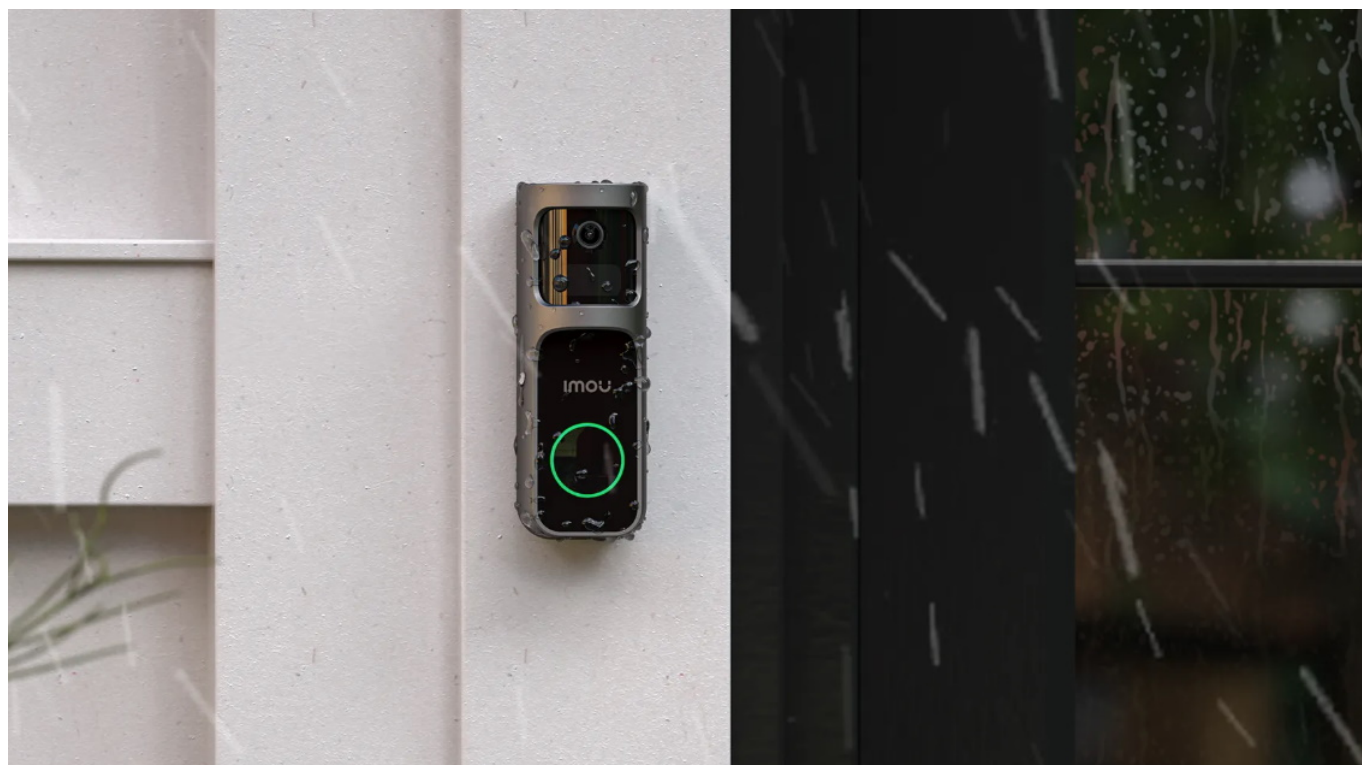

ZÁKLADNÍ SPECIFIKACE

Zvonek

Typ zvonku: bezdrátový

Rozlišení záznamu: 2048 × 1536 při 15 fps