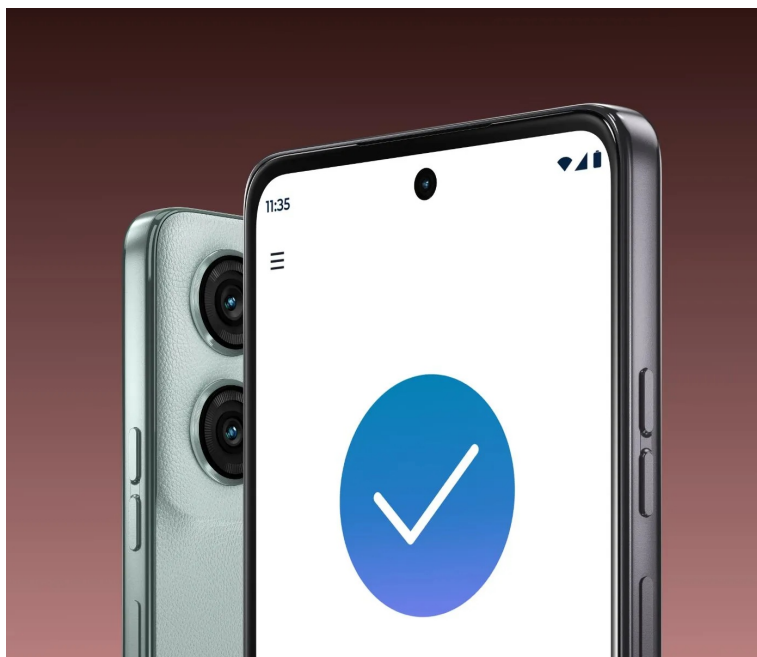

Popis

Motorola Moto G75 5G - rychlost a výkon nové generace

Smartphone **Motorola Moto G75 5G** se špičkovým výkonem a funkcemi, který ohromí všechny moderní uživatele. Pečlivě odvedená **konstrukce standardu MIL-STD-810H** je stvořena pro každodenní náročné používání. Splňuje **stupeň krytí IP67**, díky čemuž chrání telefon proti vlhkosti, stříkající vodě, dešti a nečistotám. Přední stranu zaujímá **velký 6,78" displej**, který je kryt tvrzeným sklem **Corning Gorilla Glass 5** a dokonale chráněn proti nechtěnému pádu. Displej obstojí při náročné práci multimediální zábavě. **Full HD+ rozlišení** produkuje ostrý a detailní obraz plný barev. **Obnovovací frekvence 120 Hz** hladce a rychle reaguje při vykreslování obsahu, hraní her nebo přechodu mezi obrazovkami při práci s aplikacemi.

Dokonalé snímky, které nic nerozhodí

Systém fotoaparátů vám umožní zachytit perfektní snímky bez ohledu na světelné podmínky. Disponuje bohatými funkcemi, které vám umožní ukázat vaši kreativitu a vdechnout fotografiím styl a přidat šmrnc. S pomocí **umělé inteligence** dosáhnete maximální kvality každého snímku. **Hlavní fotoaparát s rozlišením 50 Mpx** zachytí úchvatné fotografie i videa. **Snímač Sony - LYTIA 600** je vhodný i do zhoršených světelných podmínek.

Optická stabilizace obrazu eliminuje jemné pohyby rukou a nikdy neatřese aktuálním záběrem. **8Mpx fotoaparát dokáže pořizovat širokouhlé snímky** nebo zvýraznit detaily při 4násobném přiblížení. **Přední 16Mpx fotoaparát** vytvoří oku lahodící selfička. Samozřejmostí je funkce přepnutí do **skupinového režimu**, který poskytne širší záběr na vás i vaše přátele. S pomocí AI se můžete pustit do editace, retuše a dalších činností, aby všechny fotografie byly bez jediné chybičky.