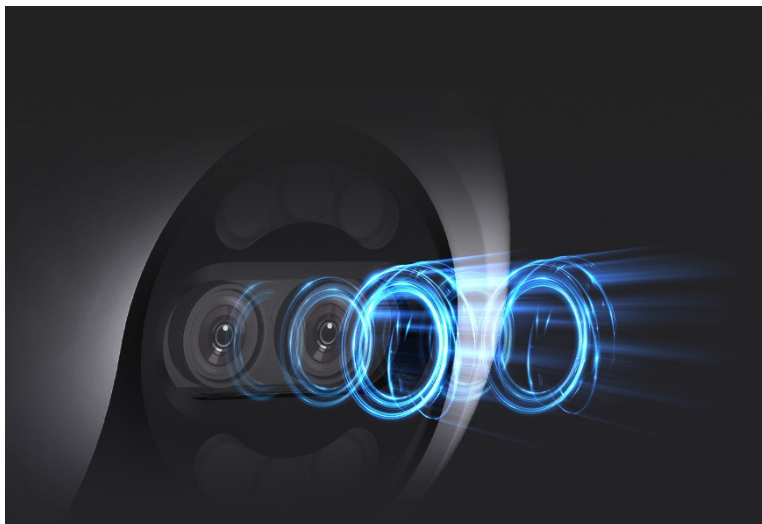

Aktivní systém odstrašení se skládá z reflektorů a sirény, přičemž jejich výkon můžete upravit v nastavení. Vše máte pod kontrolou pomocí **aplikace EZVIZ**. Aplikace vám umožní kompletní vzdálený přístup, pořizování záznamů a fotografií, příjem notifikací při zachycení pohybu, otáčet s kamerou do požadovaného úhlu atd. Připojení je zajištěno **bezdrátově pomocí Wi-Fi**.