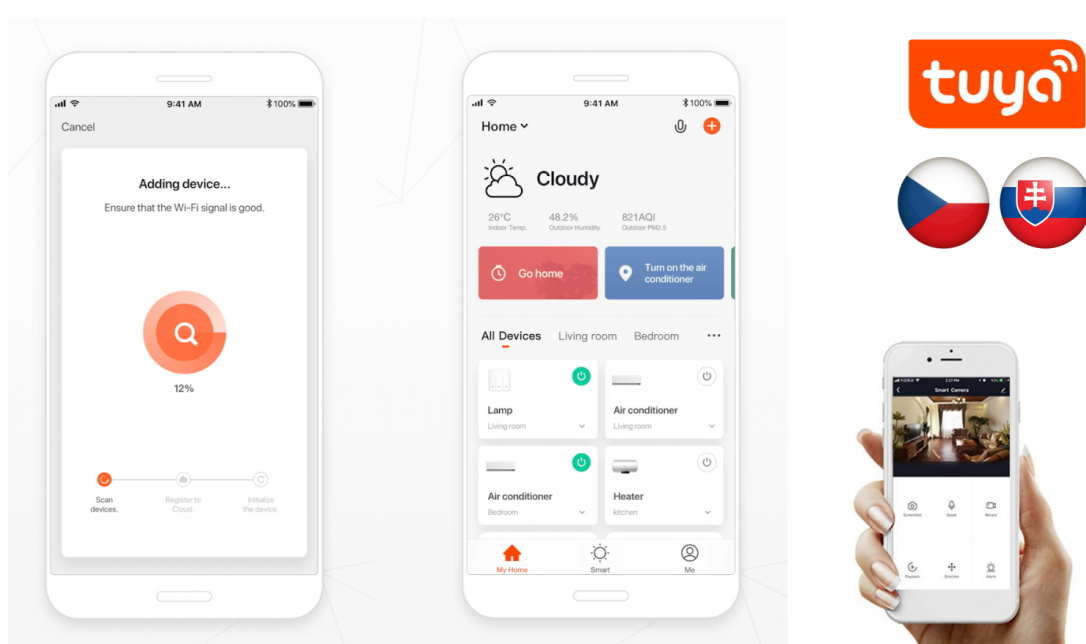

IMMAX NEO LITE SMART LED PÁSEK 5M

Cena celkem:	477 Kč (bez DPH: 394 Kč)
Běžná cena:	525 Kč
Ušetříte:	48 Kč
Kód zboží:	OSVIMM1416
Part No.:	07791L
Záruka:	24 měs.
Stav:	Nové zboží

Popis

LED pásek IMMAX NEO LITE - chytré osvětlení pro každou příležitost

Chytrý LED pásek IMMAX NEO LITE, se kterým vykouzlíte barevnou atmosféru v jakékoli místnosti, a dokonce také na balkóně nebo terase. **LED pásek** totiž splňuje **stupeň krytí IP65**, a tak je ideální také pro venkovní použití. Disponuje **funkcí nastavení barev i jasu**, takže se přizpůsobí každé příležitosti - párty plná barev, čas relaxace nebo vytvoření intimnějšího a romantického prostředí. Pomocí **mobilní aplikace IMMAX NEO PRO** máte vše ve své režii. **Barevný LED pásek IMMAX NEO LITE Smart** podporuje také **integraci do systémů Google Home a Amazon Alexa**, takže můžete využít i ovládání hlasem.

IMMAX NEO LITE Smart LED pásek 5 m

Chytrý barevný stmívatelný LED pásek je založen na energeticky úsporné, bezpečné a spolehlivé bezdrátové technologii **Wi-Fi**. Barvu a jas lze měnit podle vkusu i nálady pomocí aplikace **IMMAX NEO PRO**, která je k dispozici pro operační systémy **Android** nebo **iOS**. Pásek je kompatibilní také se systémy **Google Home** a **Amazon Alexa**, díky kterým můžete využít možnost hlasového ovládání.