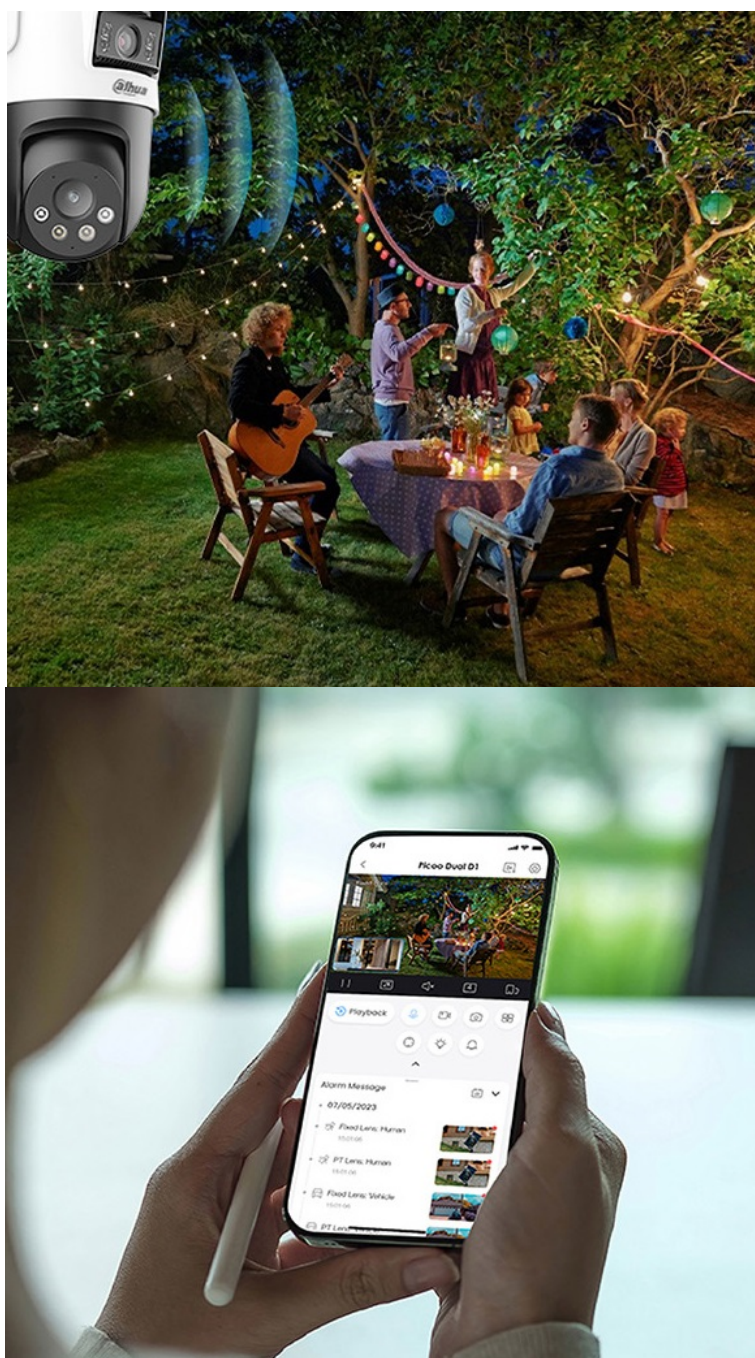

Popis

Dahua IPC-P3DP-3F-PV - efektivně ohlídá vnější prostor

Duální IP kamera Dahua IPC-P3DP-3F-PV pro snímání venkovního prostoru. Díky **PTZ konstrukci s duálním objektivem** umožňuje funkci otáčení a naklánění, takže s přehledem zachytí vše, co se kolem děje, a daný prostor monitoruje současně z různých oblastí a úhlů.

Snímače umožní zachytit obraz jasně, čistě a v potřebném **HD rozlišení**. Nechybí ani pokročilé **noční vidění s IR přísvícením do vzdálenosti až 50 m**, díky čemuž je tento model ideálním spojencem pro zabezpečení. Pomocí **mobilní aplikace** máte **IP kameru Dahua IPC-P3DP-3F-PV** pod kontrolou.

Umožní vám nastavení objektivů do požadovaného úhlu, příjem notifikací na vaše zařízení, živé náhledy nebo třeba **obousměrnou komunikaci** v reálném čase skrze **integrováný mikrofon a reproduktor** v kameře. Díky konstrukci se **stupněm krytí IP66** si na kameru nepříjde ani nepříznivé vnější počasí a je optimálně chráněna proti dešti, větru nebo prachu.