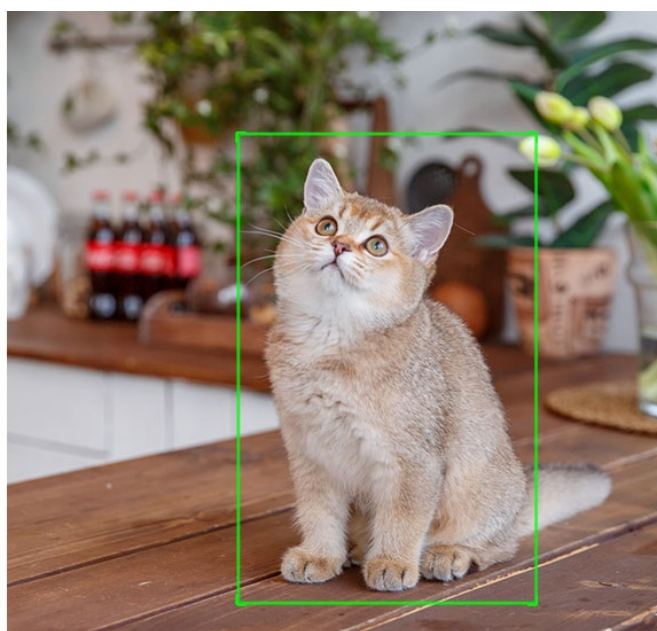

Dahua IPC-H3AP-0360B

Vnitřní **3megapixelová** IP síťová kamera typu **Cube** s **Wi-Fi**, rozlišením **2304 × 1296 px**, snímačem **CMOS 1/3,2"**, kompresí videa **H.265**, mikrofonom a reproduktorem.

IR přísvit do 10 m, objektiv **f = 3,6 mm**, **úhel záběru 73° horizontálně**, ICR, **DWDR**, 1× LAN 10/100 Mbps, slot pro **microSD** kartu (max 256 GB), napájení **DC 5 V**.

K zařízení je dodáván ZDARMA software **SmartPSS Lite**. Slouží k pohodlné správě IP (NVR/XVR/IP kamer) zařízení. Aplikace umožňuje automatické vyhledání zařízení, živý náhled kanálů, nahrávání vybraných kanálů dle zadaných kritérií a samozřejmě přehrávání záznamů. Další aplikace je **DSS Express**, která je také zdarma. Nabízí více funkcí a architekturu klient-server. Nejdříve naistalujete serverovou část a poté klientskou aplikaci. Klient může být nainstalovaný na stejném PC jako server, ale i na jiném PC ve stejné síti. DSS Express umožňuje až 10 připojených klientů zdarma. Pokročilejší **DSS Pro** je již licencované a nabízí mnohem více analytických funkcí.

Pro mobilní přístup využijte aplikaci **DMSS**; stahujte a instalujte z aplikačních systémových bází (Google/Apple).