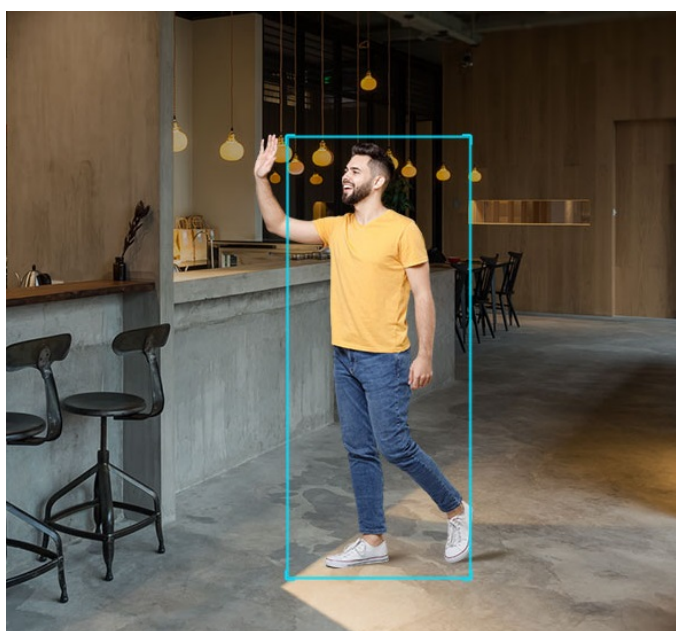

Dahua IPC-H3AP-0360B

Vnitřní **3megapixelová** IP síťová kamera typu **Cube** s **Wi-Fi**, rozlišením **2304 × 1296 px**, snímačem **CMOS 1/3,2"**, kompresí videa **H.265**, mikrofonom a reproduktorem.

IR přísvit do 10 m, objektiv **f = 3,6 mm**, **úhel záběru 73° horizontálně**, ICR, **DWDR**, 1× LAN 10/100 Mbps, slot pro **microSD** kartu (max 256 GB), napájení **DC 5 V**.

K zařízení je dodáván ZDARMA software **SmartPSS Lite**. Slouží k pohodlné správě IP (NVR/XVR/IP kamer) zařízení. Aplikace umožňuje automatické vyhledání zařízení, živý náhled kanálů, nahrávání vybraných kanálů dle zadaných kritérií a samozřejmě přehrávání záznamů. Další aplikace je **DSS Express**, která je také zdarma. Nabízí více funkcí a architekturu klient-server. Nejdříve naistalujete serverovou část a poté klientskou aplikaci. Klient může být nainstalovaný na stejném PC jako server, ale i na jiném PC ve stejné síti. DSS Express umožňuje až 10 připojených klientů zdarma. Pokročilejší **DSS Pro** je již licencované a nabízí mnohem více analytických funkcí.

Pro mobilní přístup využijte aplikaci **DMSS**; stahujte a instalujte z aplikačních systémových bází (Google/Apple).