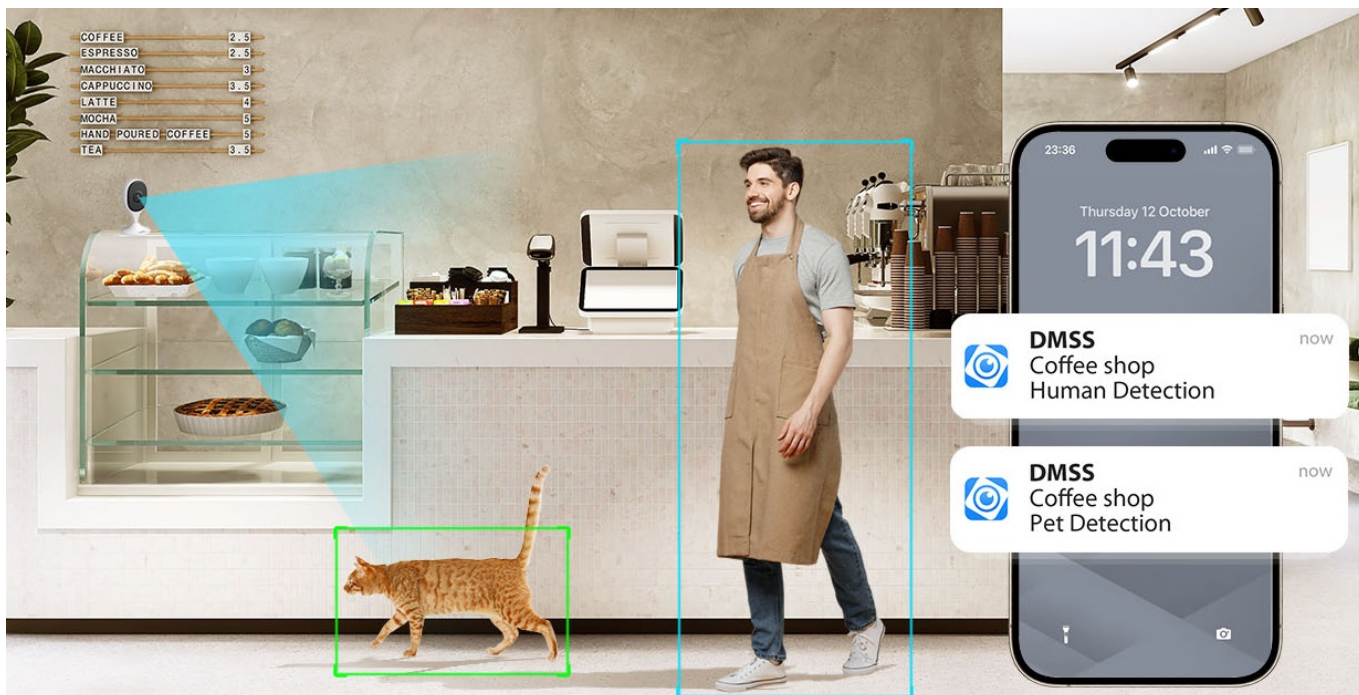

Popis

Dahua IPC-C3AP-0280B - kompaktní řešení pro monitoring interiéru

IP kamera Dahua IPC-C3AP-0280B v kompaktním provedení, která je určena do vnitřních prostor – kanceláře nebo domácnosti. **Snímač CMOS** podporuje čistý obraz a ve spojení s pokročilou **funkcí nočního vidění** produkuje jasné zobrazení bez ohledu na denní či noční dobu. Představuje tak ideálního parťáka pro celodenní monitoring vnitřního prostoru.

Pokročilý systém AI dokáže rozeznat postavy osob i domácí mazlíčky a efektivně odfiltrout irelevantní objekty. Díky tomu předchází falešným poplachům a na váš smartphone skrze **DMSS aplikaci** tak přichází výhradně jen opodstatněné notifikace.

Mobilní aplikace obsahuje i další funkce pro praktické ovládání kamery, jako je například režim soukromí, upozornění na nestandardní zvuky nebo **obousměrná komunikace** v reálném čase.

Dahua IPC-C3AP-0280B

AI Human Detection

Abnormal Sound Alarm

Pet Detection

Two-way Talk

ZÁKLADNÍ SPECIFIKACE:

Vlastnosti:

- Rozlišení snímače 3 Mpx
- Komprese videa H.265
- Mobilní aplikace v češtině
- Slot pro instalaci microSD karty do kapacity 256 GB
- IR přísvit s dosahem až 10 metrů
- Obousměrné audio
- Režim soukromí
- AI detekce lidské postavy, detekce zvířat
- Detekce abnormálních zvuků
- Bezdrátové připojení Wi-Fi
- Bluetooth párování
- Otáčení obrazu 0°/180°
- Manuální nastavení úhlu: 0° až 360° horizontálně, -10° až 70° vertikálně
- Magnetická základna